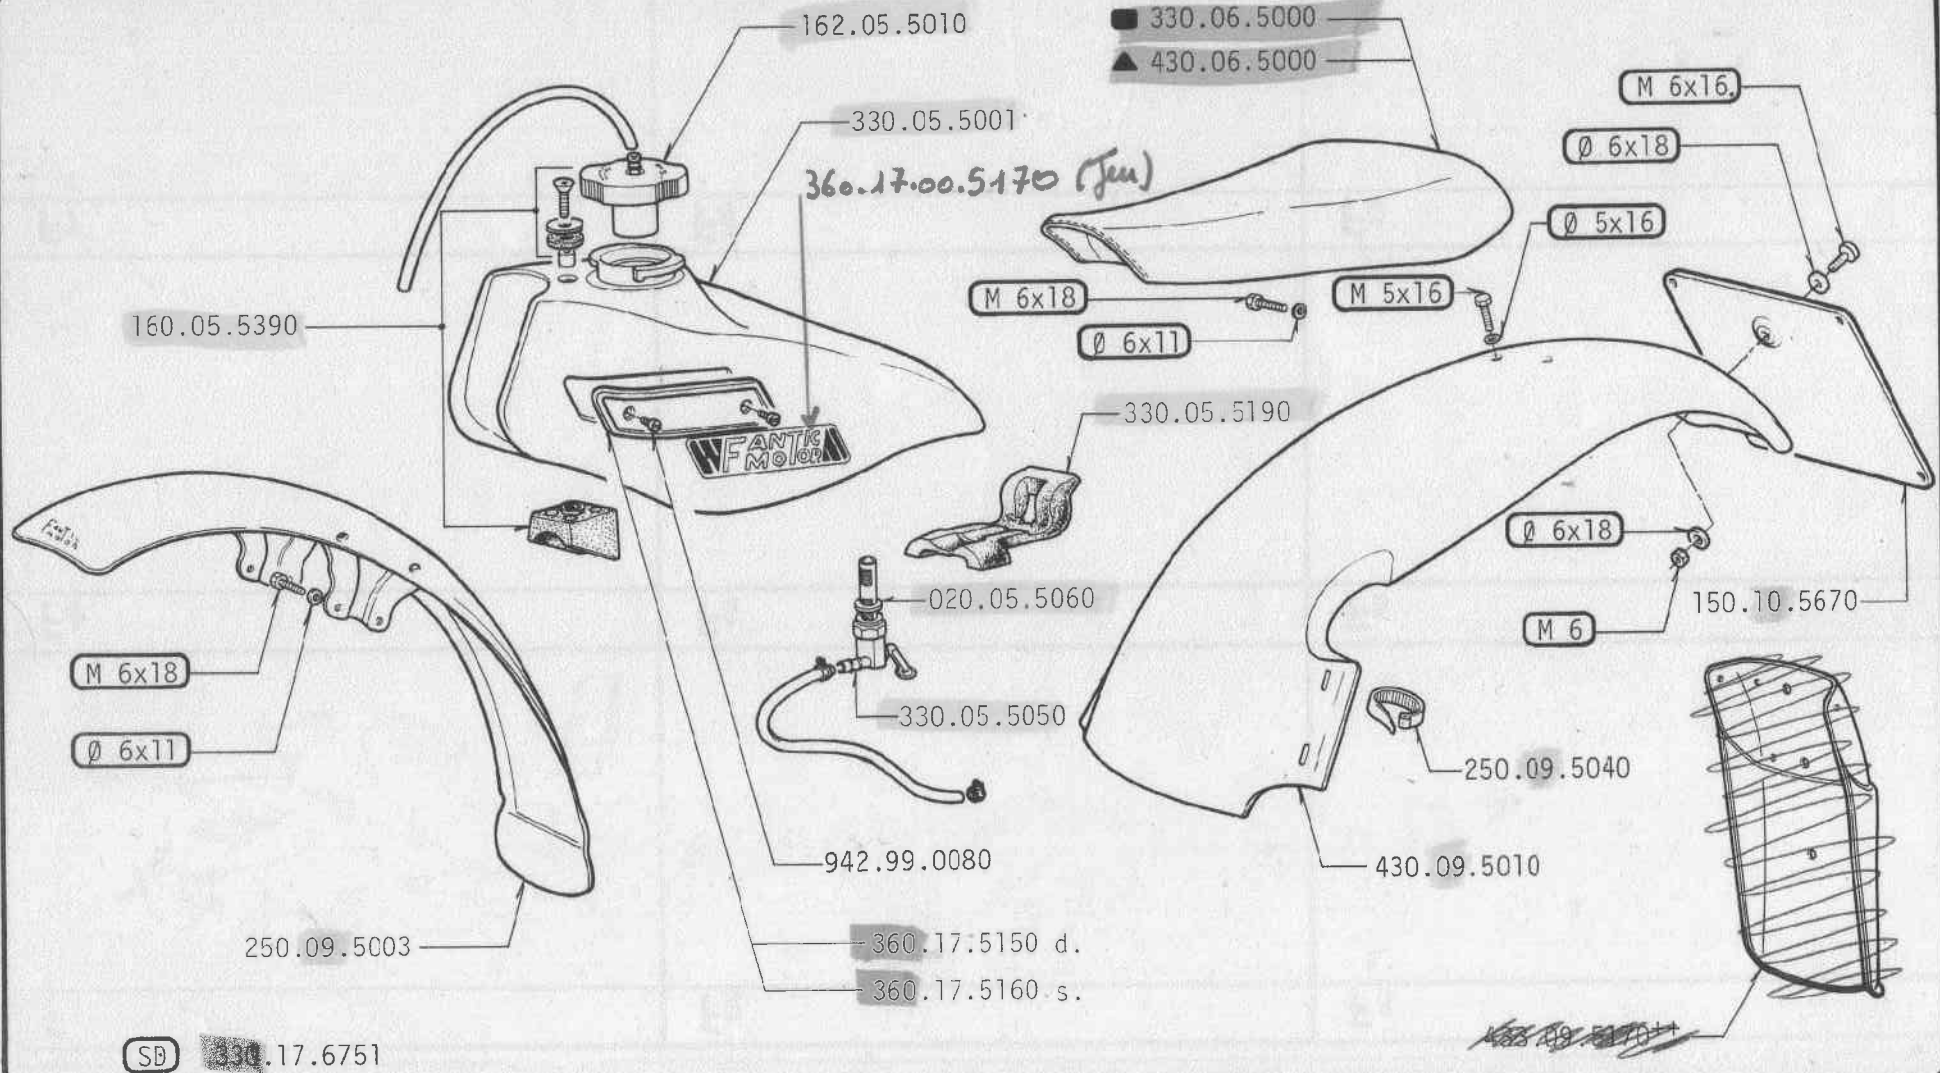

F1

TRIAL 75 cc

10 - 1980

F

1/1

FANTIC MOTOR

++D

▲ Sella biposto

■ Sella monoposto

▲ Selle biplace

■ Selle monoplace

▲ Two-seat saddle

■ Single-seat saddle

▲ Zweiersattel

■ Einersattel