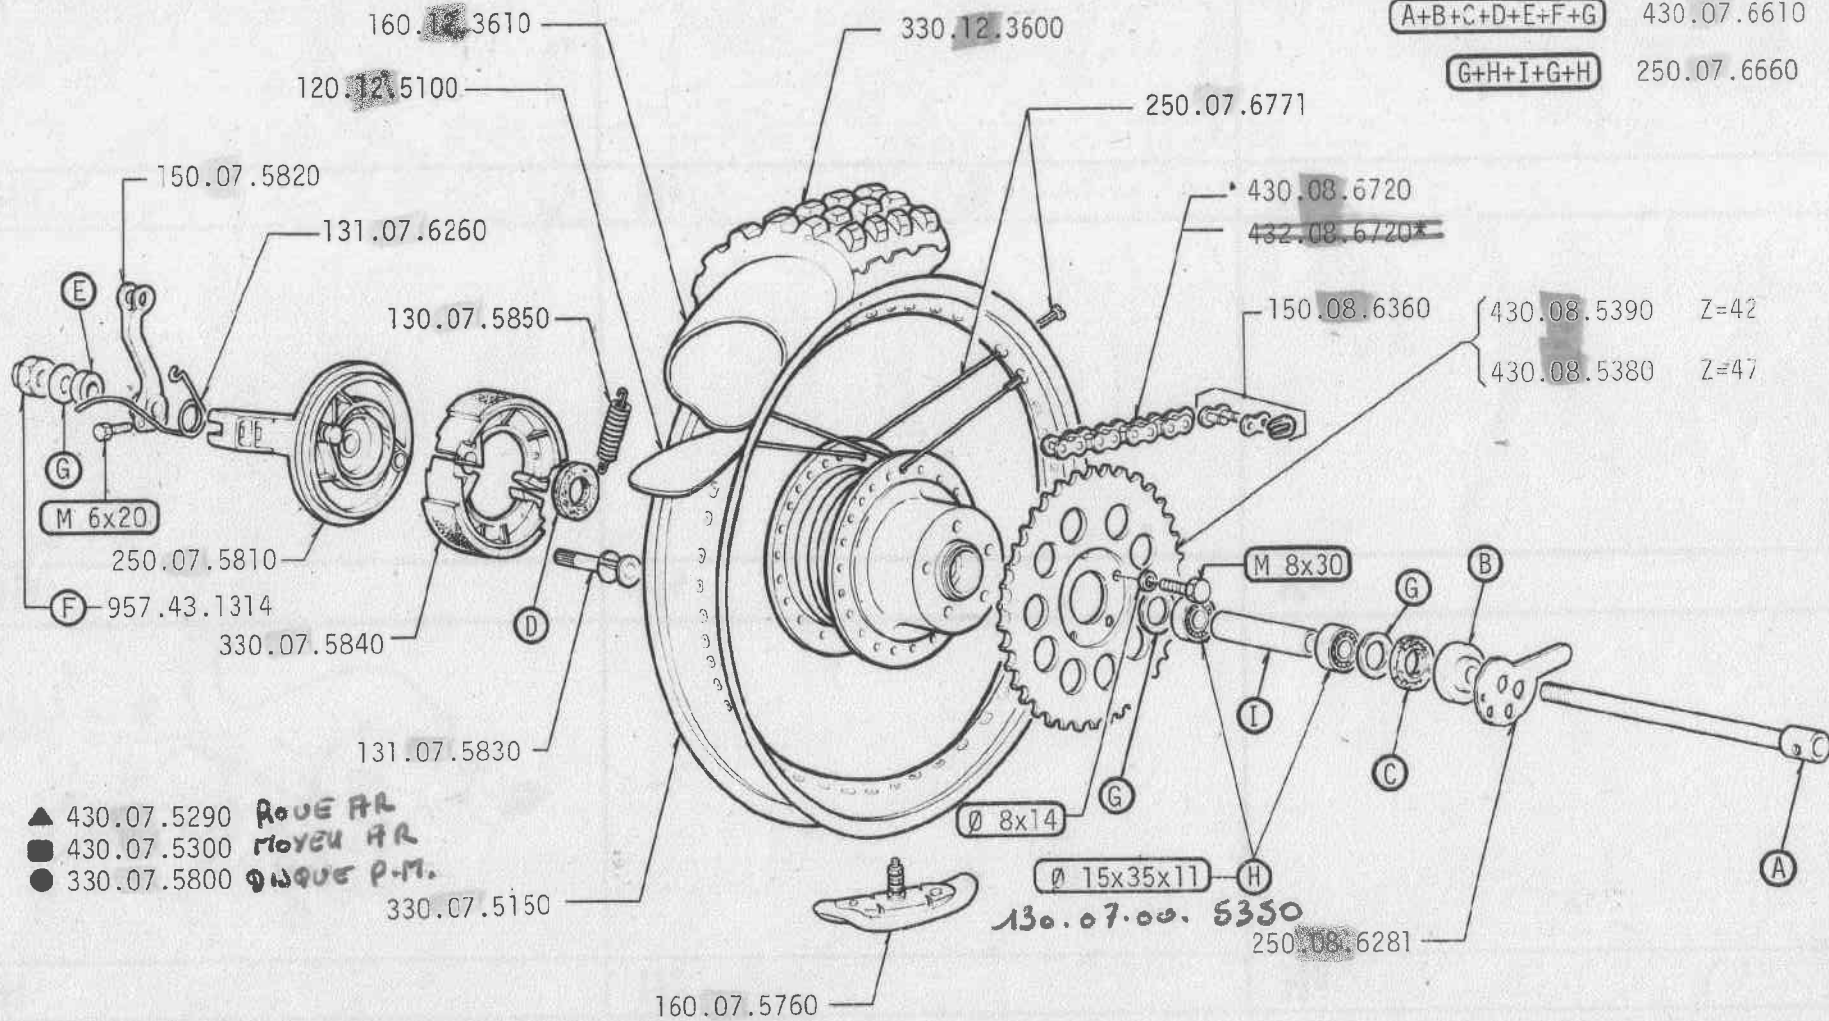

- ▲ Vorderrad Komplett
- Vorderradnabe Komplett
- Bremsplatte Komplett

G2

TRIAL 75 cc

10 - 1980

G

2/1

**FANTIC
MOTOR**

- | | | | |
|--|--|-----------------------------|---------------------------------|
| *E ▲ Ruota posteriore completa | ▲ Roue arrière complète | ▲ Rear wheel complete | ▲ Hinterrad komplett |
| ■ Mozzo posteriore completo | ■ Moyeu arrier complet | ■ Rear hub complete | ■ Hinterradnabe komplett |
| ● Disco portaceppi posteriore completo | ● Disque porte-machoirs arrier complet | ● Rear brake plate complete | ● Hinterradbremsplatte komplett |