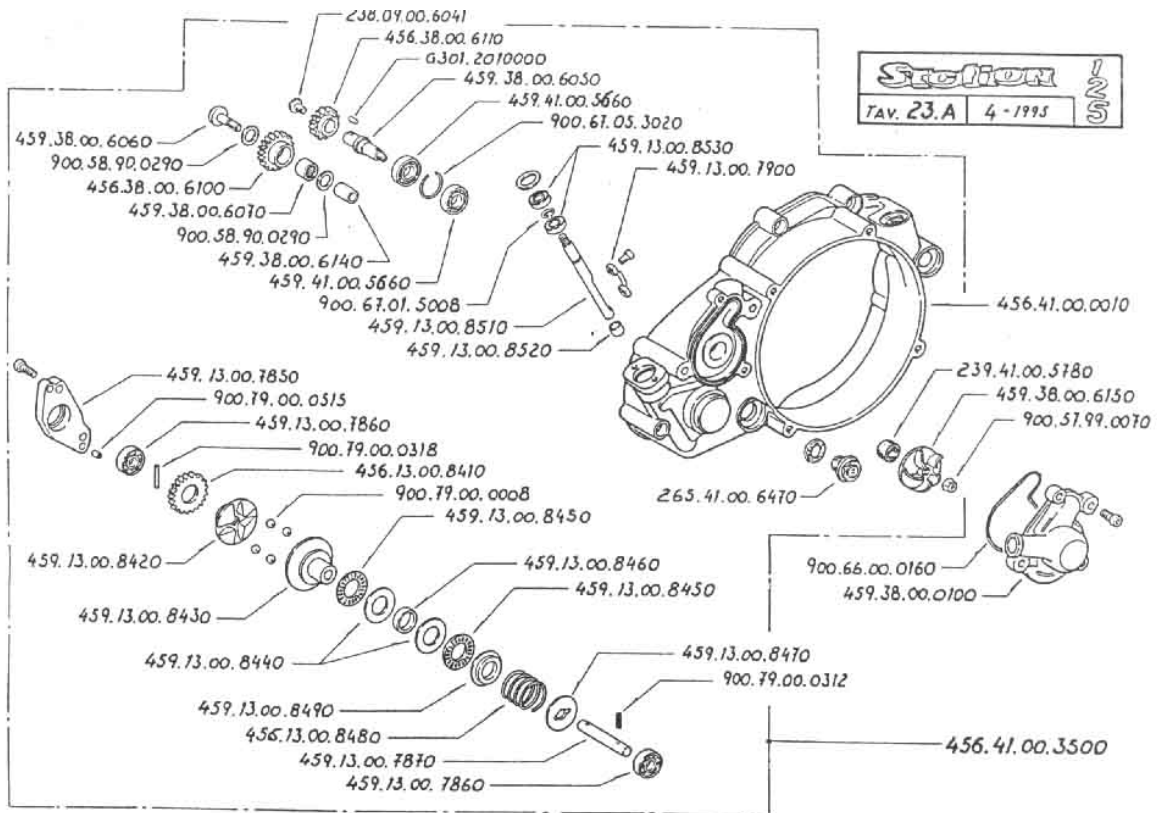

Section
 Tav. 7.1 | 4-1995

459.02.00.5000 Forcella ant. cpl. Fourche avant complète Fork complete
 459.02.00.5810 Gamba dx. cpl. Jambe droite complète Leg complete R/H
 459.02.00.5800 Gamba sx. cpl. Jambe gauche complète Leg complete L/H

Section
TAV. 9.1 | 4-1995

Section
TAV. 10.1 | 4-1995

Section	
7av. 15.1	4-1995

Section		1
RAV.15.A	4-1995	

Section		1
RAV.17.1	4-1995	

Section
 Tav. 20.1 | 4-1995

Section
 Tav. 21.1 | -1995

Section		125
TAV. 21.A	4-1995	

Section		125
TAV. 23.1	4-1995	

Section	
TAV. 25.1	4-1995

Section	
TAV. 28.1	4-1995

Section 1
TAV. 29.A 4 - 1995

Section 1
TAV. 30.A 4 - 1995

456.48.00.5000 Carburatore completo Carburateur complet Carburator complet Vergaser Komplett