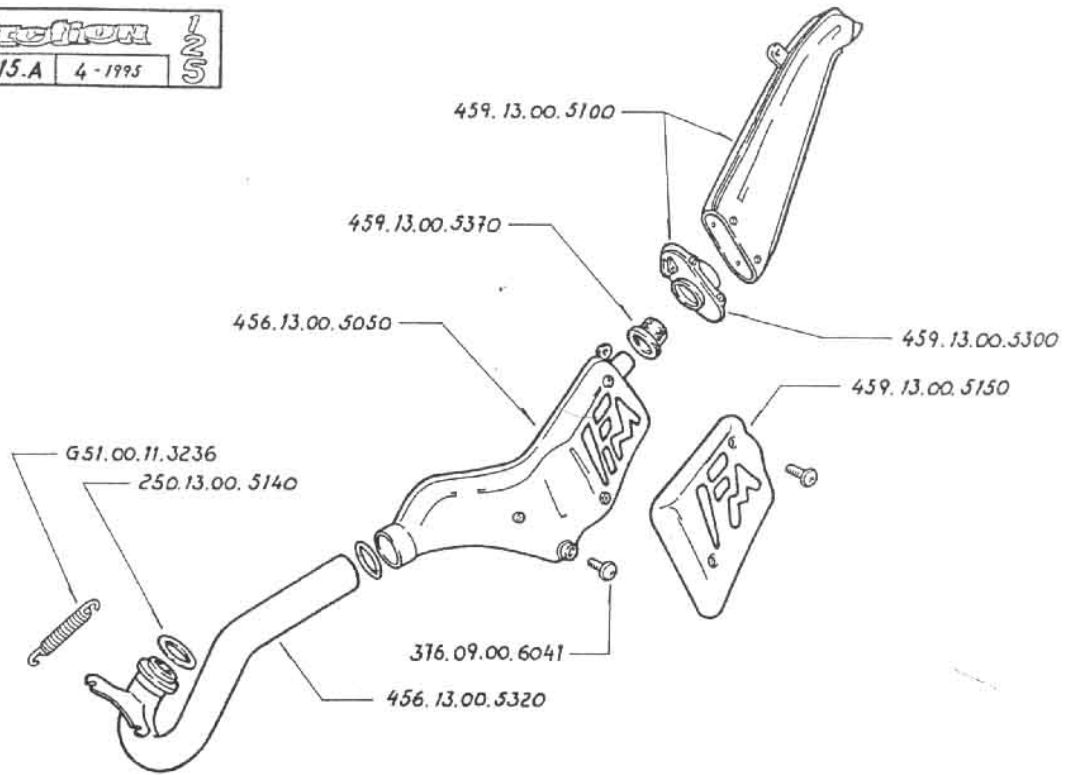

Section
 Tav. 7.1 | 4-1995

459.02.00.5000 Forcella ant. cpl. Fourche avant complète Fork complete
 459.02.00.5810 Gamba dx. cpl. Jambe droite complète Leg complete R/H
 459.02.00.5800 Gamba sx. cpl. Jambe gauche complète Leg complete L/H

Section
TAV. 9.1 | 4-1995

Section
TAV. 10.1 | 4-1995

Section	
7av. 15.1	4-1995

Section		1
RAV.15.A	4-1995	

Section		1
RAV.17.1	4-1995	

Section
 Tav. 20.1 | 4-1995

Section
 Tav. 21.1 | -1995

Section		125
TAV. 21.A	4-1995	

Section		125
TAV. 23.1	4-1995	

Section	
TAV. 25.1	4-1995

Section	
TAV. 28.1	4-1995

Section 1
TAV. 29.A 4 - 1995

Section 1
TAV. 30.A 4 - 1995

456.48.00.5000 Carburatore completo Carburateur complet Carburator complet Vergaser Komplett