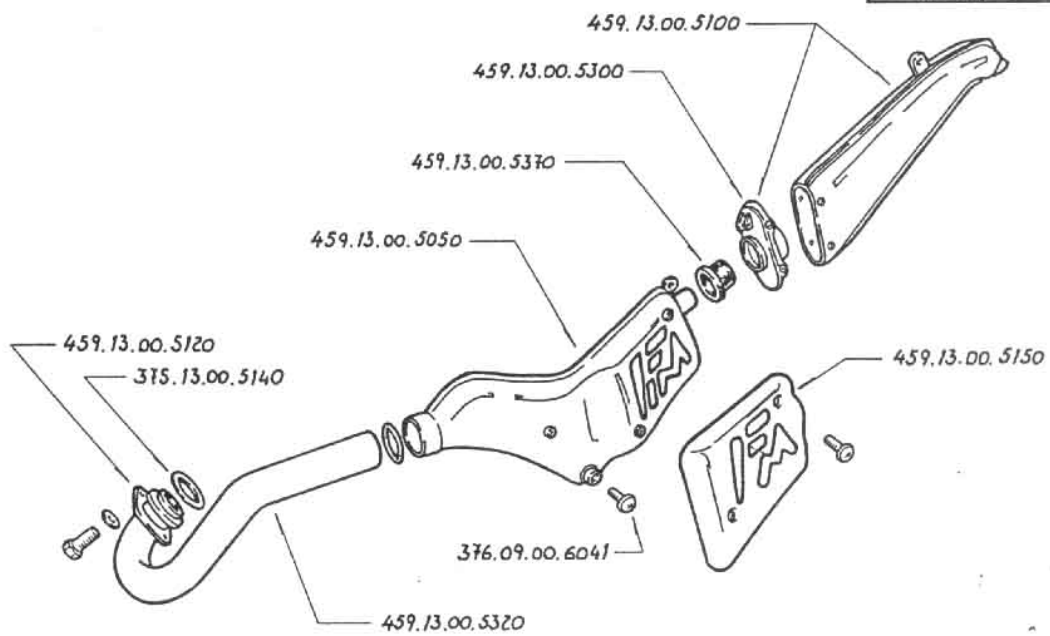

Section
 Tav. 7.1 | 4-1995

459.02.00.5000 Forcella ant. cpl. Fourche avant complète Fork complete
 459.02.00.5810 Gamba dx. cpl. Jambe droite complète Leg complete R/H
 459.02.00.5800 Gamba sx. cpl. Jambe gauche complète Leg complete L/H

Section
TAV. 9.1 | 4-1995

Section
TAV. 10.1 | 4-1995

Section	
7av. 15.1	4-1995

Section		1
RAV.15.A	4-1995	

Section		1
RAV.17.1	4-1995	

Section
 Tav. 20.1 | 4-1995

Section
 Tav. 21.1 | -1995

Section		125
TAV. 21.A	4-1995	

Section		125
TAV. 23.1	4-1995	

Section	
TAV. 25.1	4-1995

Section	
TAV. 28.1	4-1995

Section 1
TAV. 29.A 4 - 1995

Section 1
TAV. 30.A 4 - 1995

456.48.00.5000 Carburatore completo Carburateur complet Carburator complet Vergaser Komplett