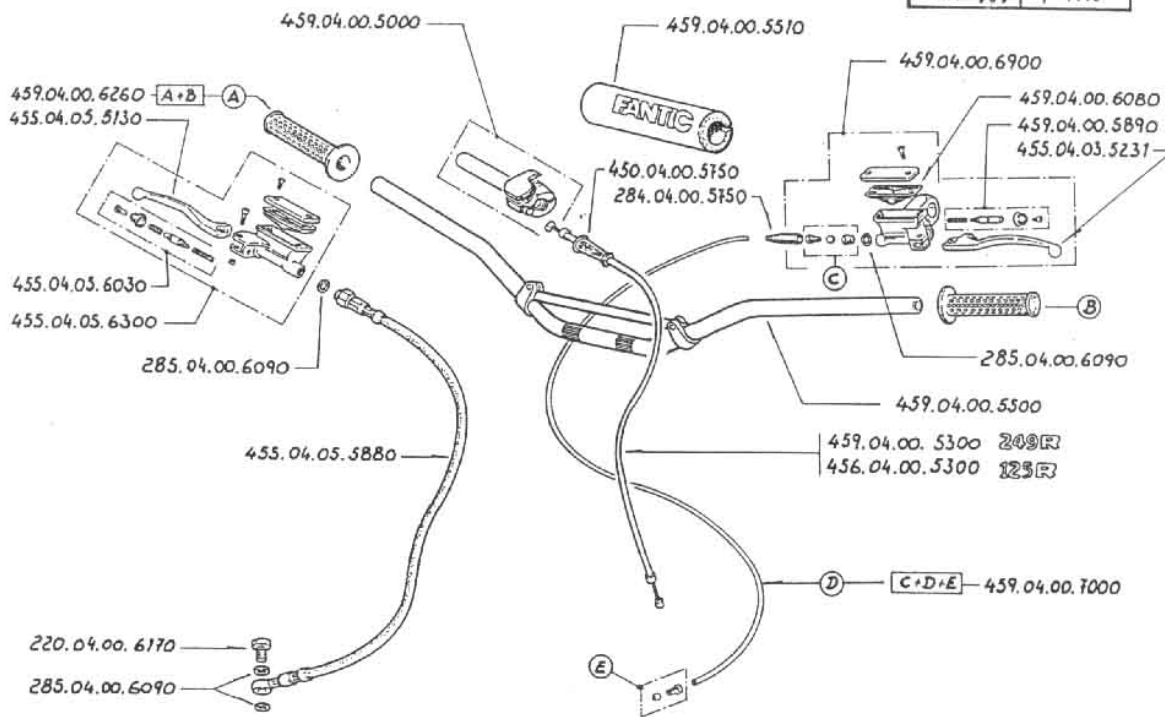

FANTIC

SECTION

- 125 - 95

**aggiornamento catalogo
parti di ricambio**

**FANTIC
MOTOR**

MERCHANT BROKER S.p.A

22061 BARZAGO (CO) - Via Parini, 3
Telefono (031) 874.252 - Fax (031) 874.262

Section
 Tav. 1.1 | 4-1995

Section
 Tav. 7.1 | 4-1995

459.02.00.5000 Forcella ant. cpl. Fourche avant complète Fork complete
 459.02.00.5810 Gamba dx. cpl. Jambe droite complète Leg complete R/H
 459.02.00.5800 Gamba sx. cpl. Jambe gauche complète Leg complete L/H

Section
TAV. 9.1 | 4-1995

Section
TAV. 10.1 | 4-1995

Section	
7av. 15.1	4-1995

Section		1
RAV.15.A	4-1995	

Section		1
RAV.17.1	4-1995	

Section
 Tav. 20.1 | 4-1995

Section
 Tav. 21.1 | -1995

Section		125
TAV. 21.A	4-1995	

Section		125
TAV. 23.1	4-1995	

Section	
TAV. 25.1	4-1995

Section	
TAV. 28.1	4-1995

Section 1
TAV. 29.A 4 - 1995

Section 1
TAV. 30.A 4 - 1995

456.48.00.5000 Carburatore completo Carburateur complet Carburator complet Vergaser Komplett