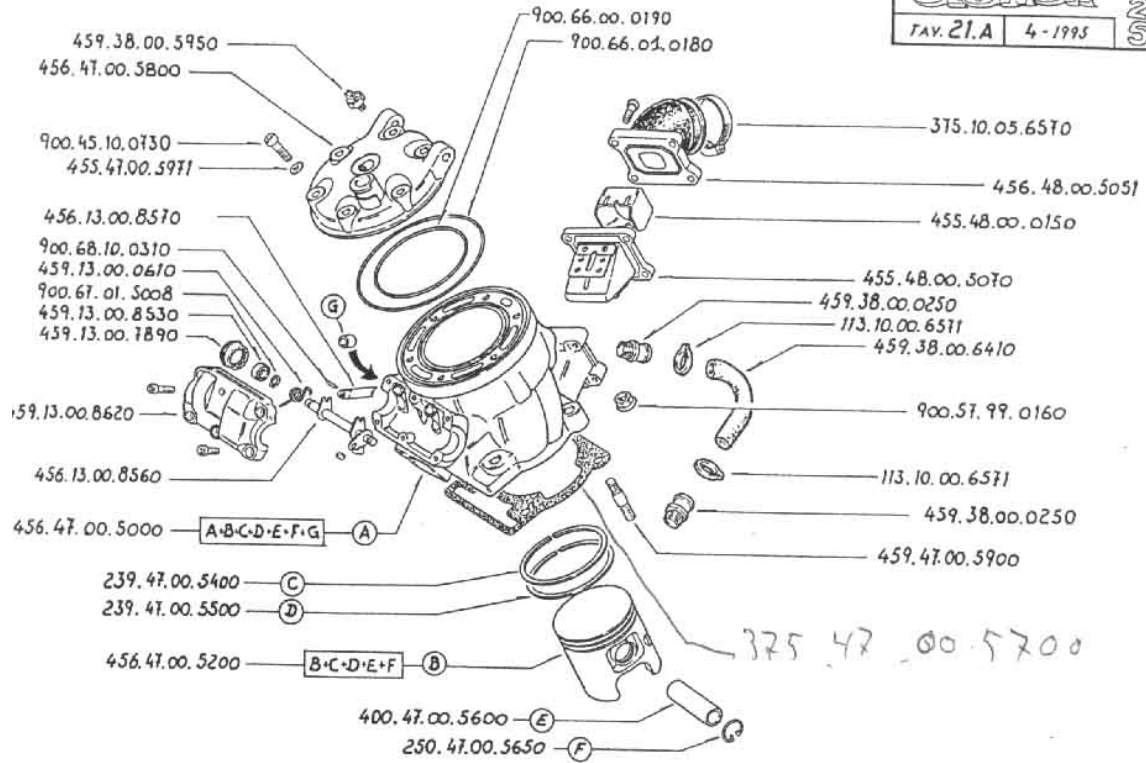

Section
 Tav. 7.1 | 4-1995

459.02.00.5000 Forcella ant. cpl. Fourche avant complète Fork complete
 459.02.00.5810 Gamba dx. cpl. Jambe droite complète Leg complete R/H
 459.02.00.5800 Gamba sx. cpl. Jambe gauche complète Leg complete L/H

Section
TAV. 9.1 | 4-1995

Section
TAV. 10.1 | 4-1995

Section	
7av. 15.1	4-1995

Section		1
RAV.15.A	4-1995	

Section		1
RAV.17.1	4-1995	

Section
 Tav. 20.1 | 4-1995

Section
 Tav. 21.1 | -1995

Section		125
TAV. 21.A	4-1995	

Section		125
TAV. 23.1	4-1995	

Section	
TAV. 25.1	4-1995

Section	
TAV. 28.1	4-1995

Section 1
TAV. 29.A 4 - 1995

Section 1
TAV. 30.A 4 - 1995

456.48.00.5000 Carburatore completo Carburateur complet Carburator complet Vergaser Komplett