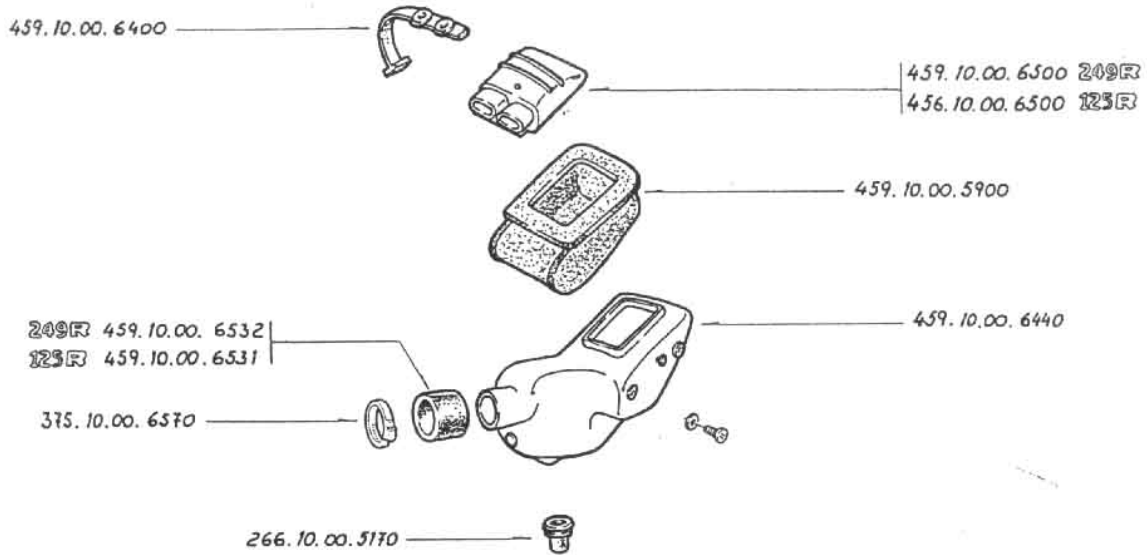

Section	
7av. 15.1	4-1995