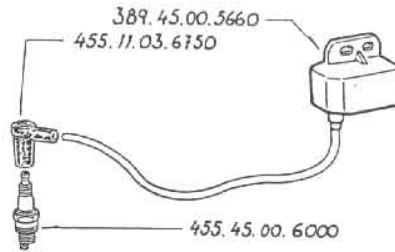

Section
 Tav. 7.1 | 4-1995

459.02.00.5000 Forcella ant. cpl. Fourche avant complète Fork complete
 459.02.00.5810 Gamba dx. cpl. Jambe droite complète Leg complete R/H
 459.02.00.5800 Gamba sx. cpl. Jambe gauche complète Leg complete L/H

Section		125
TAV. 23.1	4-1995	

Section	
TAV. 25.1	4-1995

Section	
TAV. 28.1	4-1995

Section 1
TAV. 29.A 4 - 1995

Section 1
TAV. 30.A 4 - 1995

456.48.00.5000 Carburatore completo Carburateur complet Carburator complet Vergaser Komplett