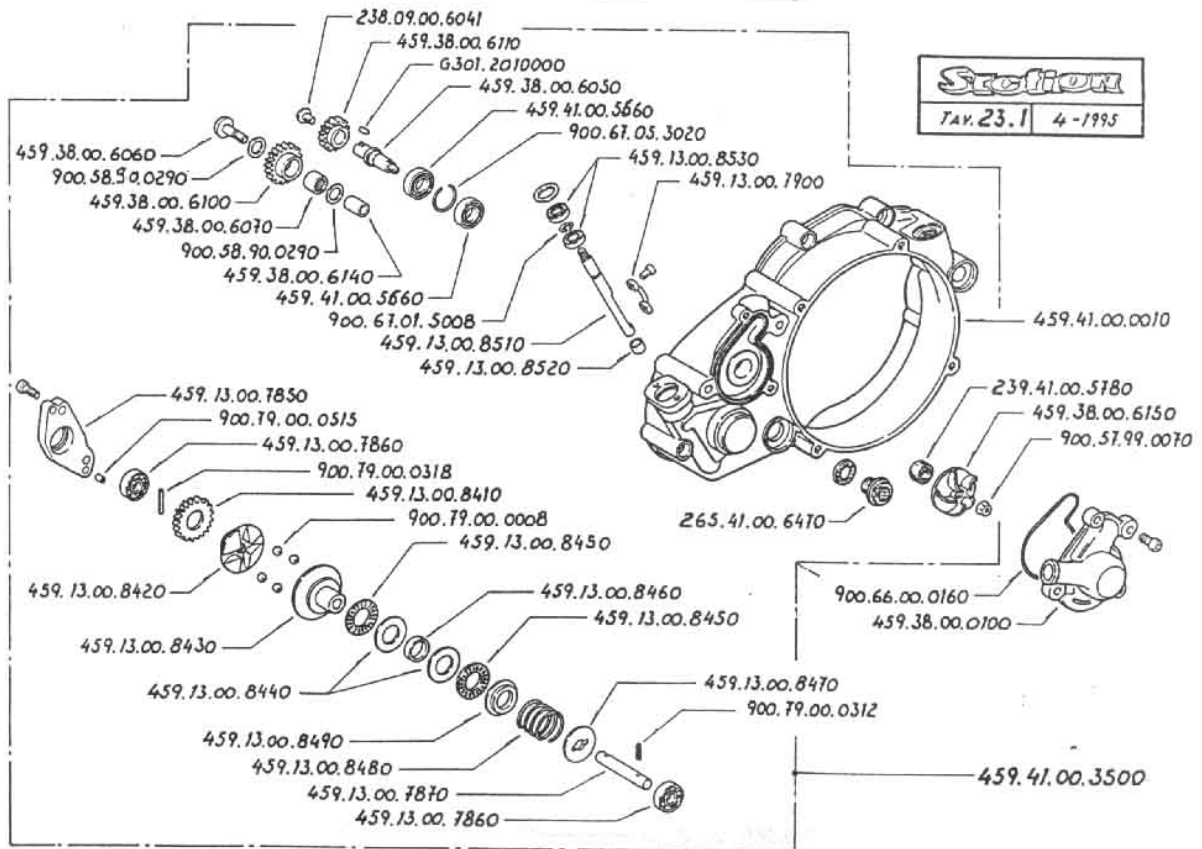

Section
 Tav. 7.1 | 4-1995

459.02.00.5000 Forcella ant. cpl. Fourche avant complète Fork complete
 459.02.00.5810 Gamba dx. cpl. Jambe droite complète Leg complete R/H
 459.02.00.5800 Gamba sx. cpl. Jambe gauche complète Leg complete L/H

Section
TAV. 9.1 | 4-1995

Section
TAV. 10.1 | 4-1995

Section	
7av. 15.1	4-1995

Section		1
RAV.15.A	4-1995	

Section		1
RAV.17.1	4-1995	

Section
 Tav. 20.1 | 4-1995

Section
 Tav. 21.1 | -1995

Section		125
TAV. 21.A	4-1995	

Section		125
TAV. 23.1	4-1995	

Section	
TAV. 25.1	4-1995

Section	
TAV. 28.1	4-1995

Section 1
TAV. 29.A 4 - 1995

Section 1
TAV. 30.A 4 - 1995

456.48.00.5000 Carburatore completo Carburateur complet Carburator complet Vergaser Komplett