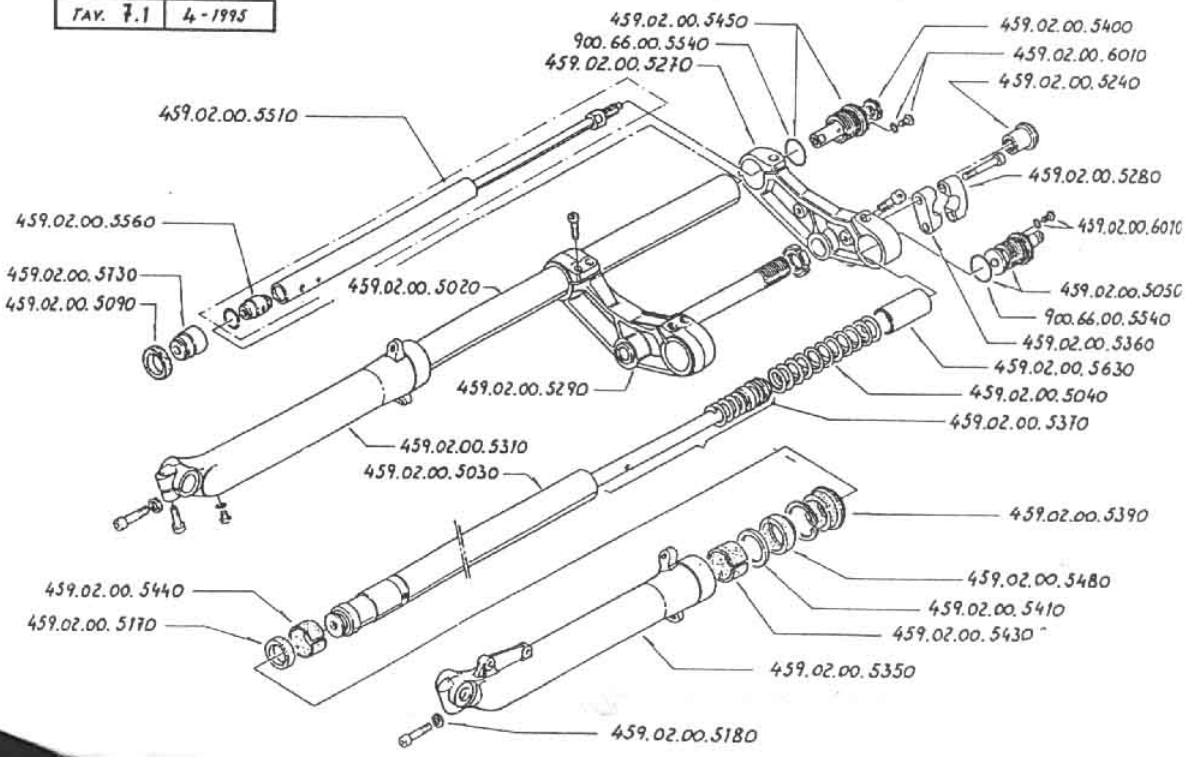

FANTIC

SECTION

- 125 - 95

**aggiornamento catalogo
parti di ricambio**

**FANTIC
MOTOR**

MERCHANT BROKER S.p.A

22061 BARZAGO (CO) - Via Parini, 3
Telefono (031) 874.252 - Fax (031) 874.262

Section
 Tav. 1.1 | 4-1995

Section
 Tav. 7.1 | 4-1995

459.02.00.5000 Forcella ant. cpl. Fourche avant complète Fork complete
 459.02.00.5810 Gamba dx. cpl. Jambe droite complète Leg complete R/H
 459.02.00.5800 Gamba sx. cpl. Jambe gauche complète Leg complete L/H

Section		125
TAV. 23.1	4-1995	

Section	
TAV. 25.1	4-1995

Section	
TAV. 28.1	4-1995

Section 1
TAV. 29.A 4 - 1995

Section 1
TAV. 30.A 4 - 1995

456.48.00.5000 Carburatore completo Carburateur complet Carburator complet Vergaser Komplett