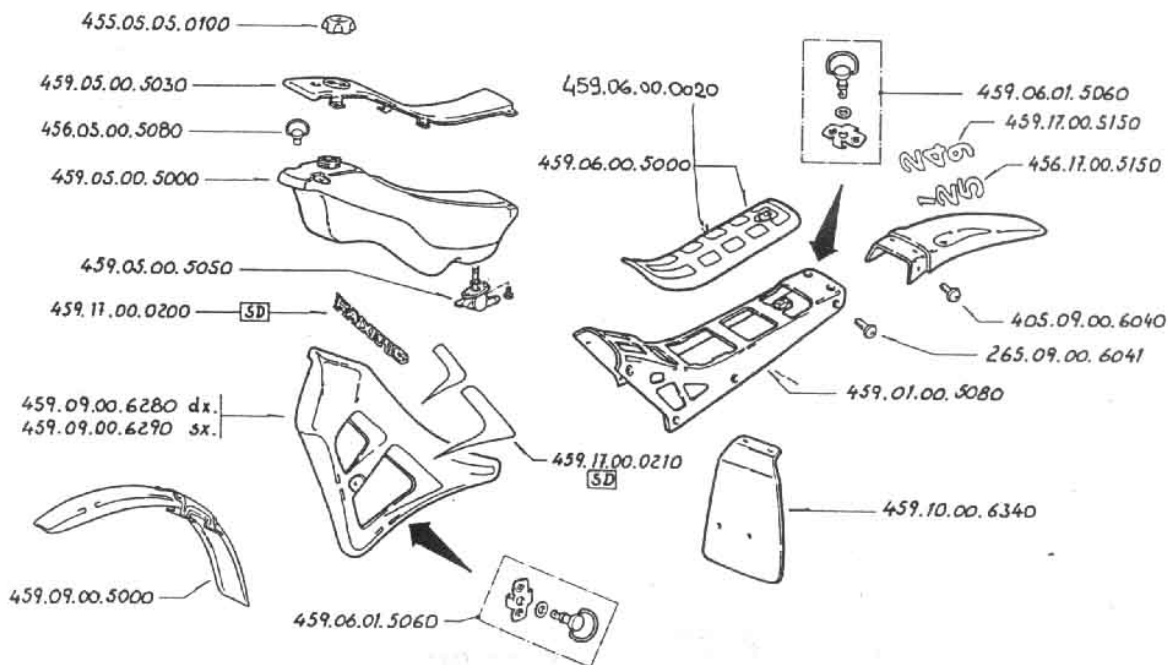

Section
TAV. 10.1 | 4-1995