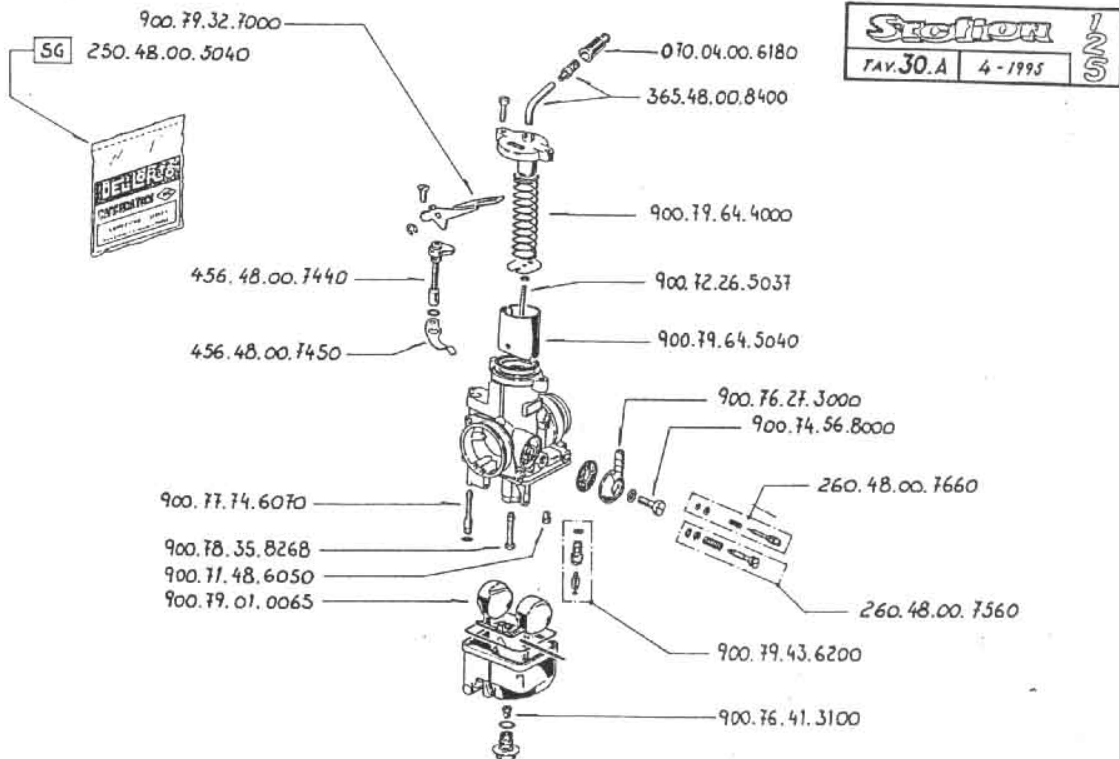

Section
 Tav. 7.1 | 4-1995

459.02.00.5000 Forcella ant. cpl. Fourche avant complète Fork complete
 459.02.00.5810 Gamba dx. cpl. Jambe droite complète Leg complete R/H
 459.02.00.5800 Gamba sx. cpl. Jambe gauche complète Leg complete L/H

Section
TAV. 9.1 | 4-1995

Section
TAV. 10.1 | 4-1995

Section	
7av. 15.1	4-1995

Section		1
RAV.15.A	4-1995	

Section		1
RAV.17.1	4-1995	

Section
 Tav. 20.1 | 4-1995

Section
 Tav. 21.1 | -1995

Section		125
TAV. 21.A	4-1995	

Section		125
TAV. 23.1	4-1995	

Section	
TAV. 25.1	4-1995

Section	
TAV. 28.1	4-1995

Section 1
TAV. 29.A 4 - 1995

Section 1
TAV. 30.A 4 - 1995

456.48.00.5000 Carburatore completo Carburateur complet Carburator complet Vergaser Komplett