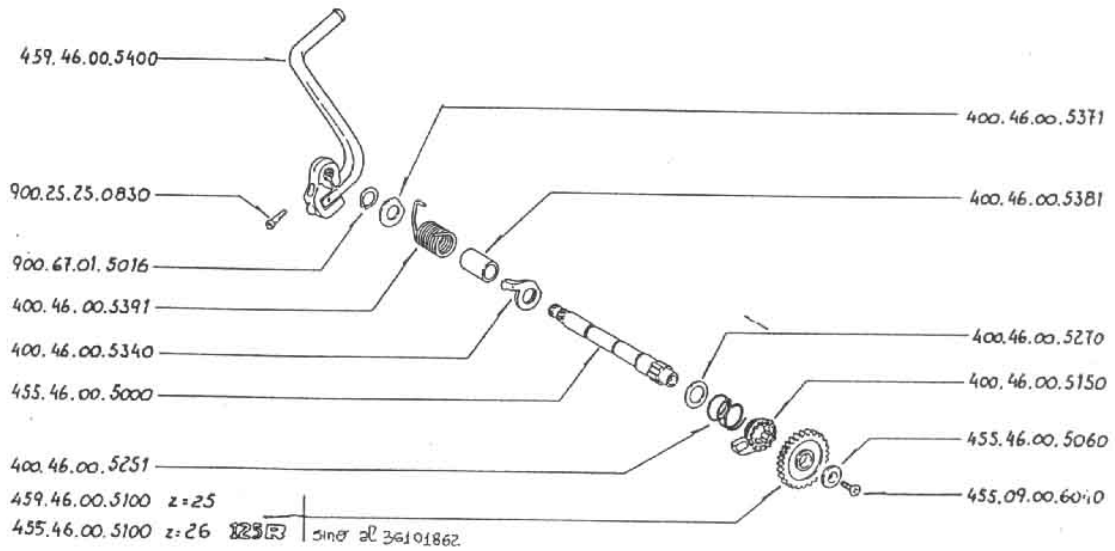

Section
 Tav. 7.1 | 4-1995

459.02.00.5000 Forcella ant. cpl. Fourche avant complète Fork complete
 459.02.00.5810 Gamba dx. cpl. Jambe droite complète Leg complete R/H
 459.02.00.5800 Gamba sx. cpl. Jambe gauche complète Leg complete L/H

Section		125
TAV. 23.1	4-1995	

Section	
TAV. 25.1	4-1995

Section	
TAV. 28.1	4-1995

Section 1
TAV. 29.A 4 - 1995

Section 1
TAV. 30.A 4 - 1995

456.48.00.5000 Carburatore completo Carburateur complet Carburator complet Vergaser Komplett