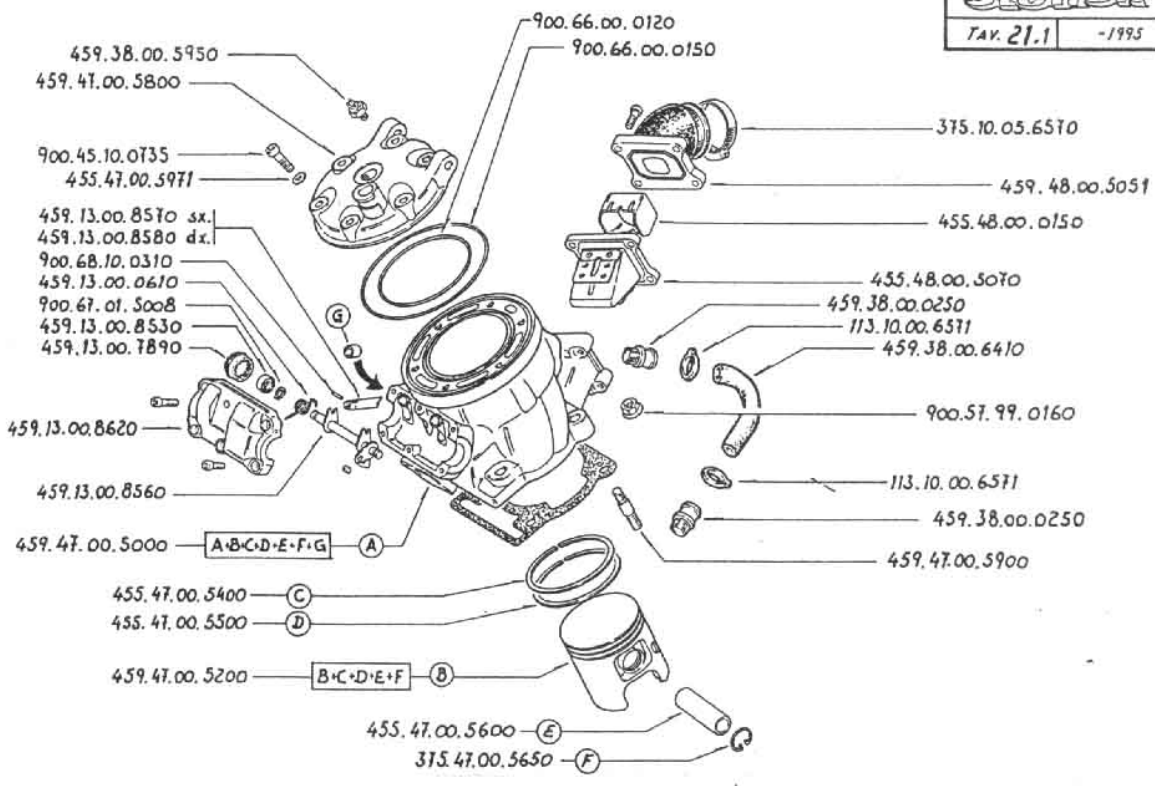

Section
 Tav. 7.1 | 4-1995

459.02.00.5000 Forcella ant. cpl. Fourche avant complète Fork complete
 459.02.00.5810 Gamba dx. cpl. Jambe droite complète Leg complete R/H
 459.02.00.5800 Gamba sx. cpl. Jambe gauche complète Leg complete L/H

Section
TAV. 9.1 | 4-1995

Section
TAV. 10.1 | 4-1995

Section	
7av. 15.1	4-1995

Section		1
RAV.15.A	4-1995	

Section		1
RAV.17.1	4-1995	

Section
 Tav. 20.1 | 4-1995

Section
 Tav. 21.1 | -1995

Section		125
TAV. 21.A	4-1995	

Section		125
TAV. 23.1	4-1995	

Section	
TAV. 25.1	4-1995

Section	
TAV. 28.1	4-1995

Section 1
TAV. 29.A 4 - 1995

Section 1
TAV. 30.A 4 - 1995

456.48.00.5000 Carburatore completo Carburateur complet Carburator complet Vergaser Komplett