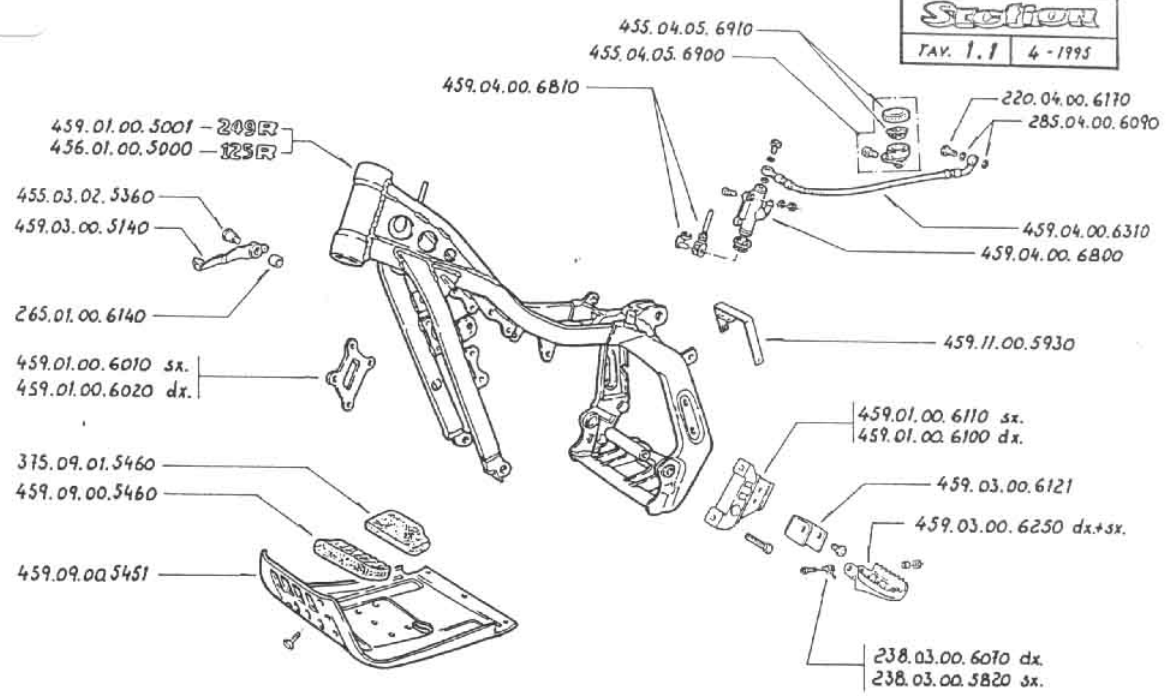

FANTIC

SECTION

- 125 - 95

**aggiornamento catalogo
parti di ricambio**

**FANTIC
MOTOR**

MERCHANT BROKER S.p.A

22061 BARZAGO (CO) - Via Parini, 3
Telefono (031) 874.252 - Fax (031) 874.262

Section
 Tav. 1.1 | 4-1995

Section
 Tav. 7.1 | 4-1995

459.02.00.5000 Forcella ant. cpl. Fourche avant complète Fork complete
 459.02.00.5810 Gamba dx. cpl. Jambe droite complète Leg complete R/H
 459.02.00.5800 Gamba sx. cpl. Jambe gauche complète Leg complete L/H

Section
TAV. 9.1 | 4-1995

Section
TAV. 10.1 | 4-1995

Section	
7av. 15.1	4-1995

Section		1
RAV.15.A	4-1995	

Section		1
RAV.17.1	4-1995	

Section
 Tav. 20.1 | 4-1995

Section
 Tav. 21.1 | -1995

Section		125
TAV. 21.A	4-1995	

Section		125
TAV. 23.1	4-1995	

Section	
TAV. 25.1	4-1995

Section	
TAV. 28.1	4-1995

Section 1
TAV. 29.A 4 - 1995

Section 1
TAV. 30.A 4 - 1995

456.48.00.5000 Carburatore completo Carburateur complet Carburator complet Vergaser Komplett