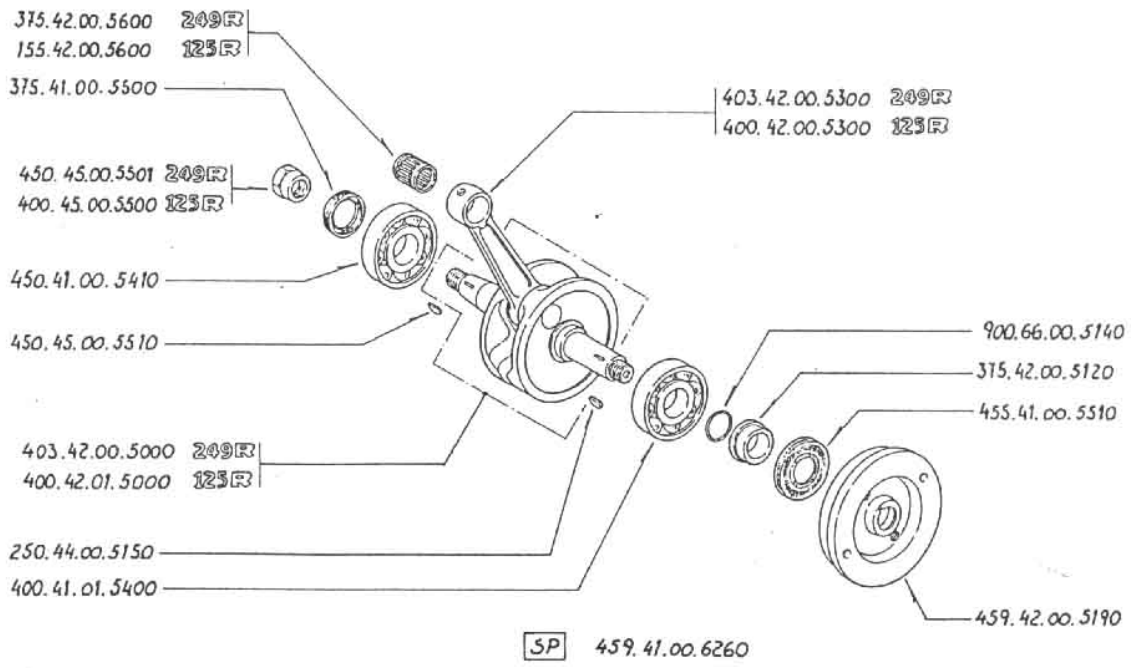

Section
Tav. 20.1 | 4-1995