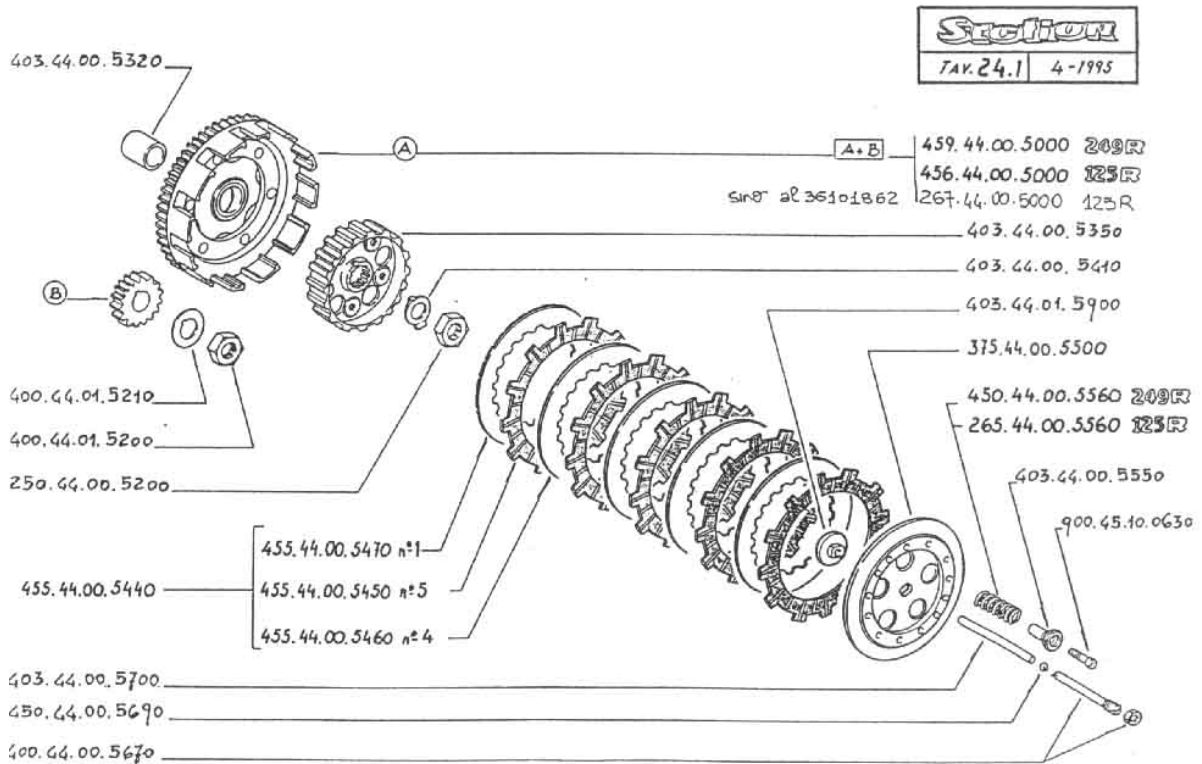

Section
 Tav. 7.1 | 4-1995

459.02.00.5000 Forcella ant. cpl. Fourche avant complète Fork complete
 459.02.00.5810 Gamba dx. cpl. Jambe droite complète Leg complete R/H
 459.02.00.5800 Gamba sx. cpl. Jambe gauche complète Leg complete L/H

Section
TAV. 9.1 | 4-1995

Section
TAV. 10.1 | 4-1995

Section	
7av. 15.1	4-1995

Section		1
RAV.15.A	4-1995	

Section		1
RAV.17.1	4-1995	

Section
 Tav. 20.1 | 4-1995

Section
 Tav. 21.1 | -1995

Section		125
TAV. 21.A	4-1995	

Section		125
TAV. 23.1	4-1995	

Section	
TAV. 25.1	4-1995

Section	
TAV. 28.1	4-1995

Section 1
TAV. 29.A 4 - 1995

Section 1
TAV. 30.A 4 - 1995

456.48.00.5000 Carburatore completo Carburateur complet Carburator complet Vergaser Komplett