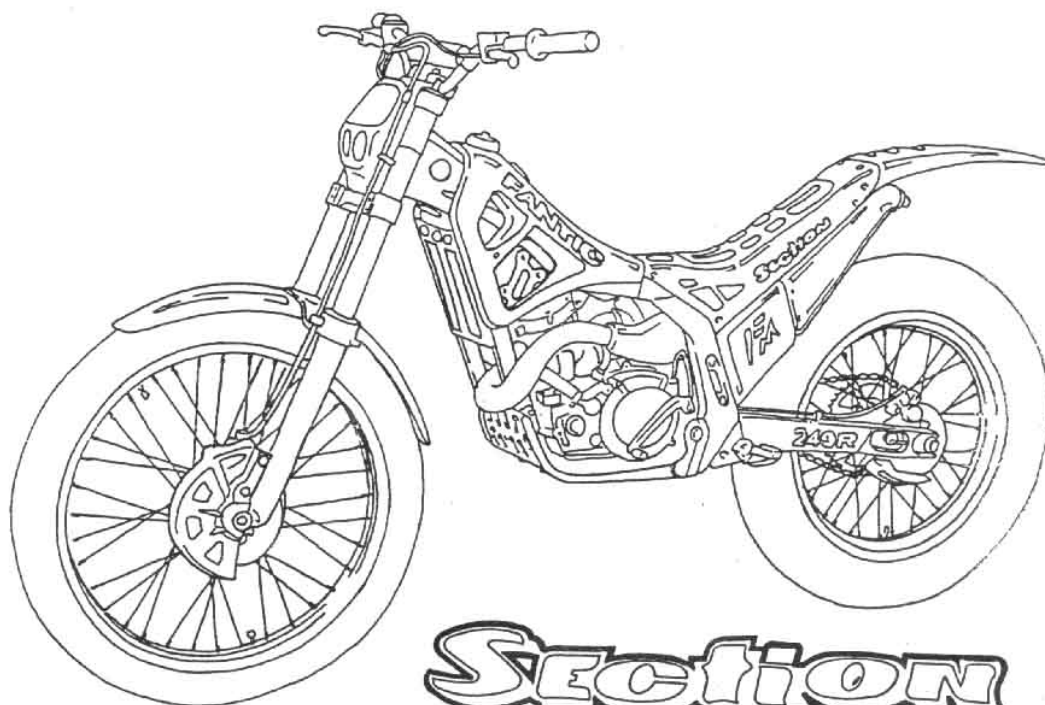

FANTIC

SECTION

- 125 - 95

**aggiornamento catalogo
parti di ricambio**

**FANTIC
MOTOR**

MERCHANT BROKER S.p.A

22061 BARZAGO (CO) - Via Parini, 3
Telefono (031) 874.252 - Fax (031) 874.262