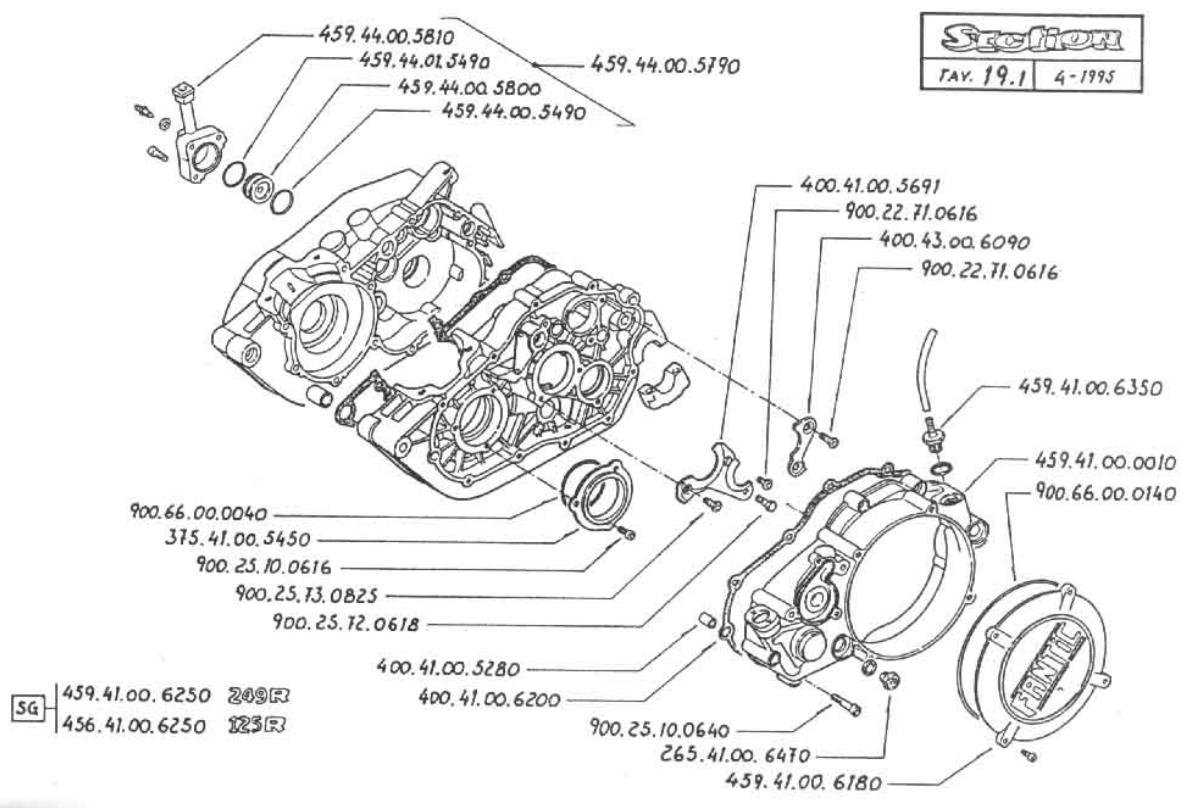

Section
 Tav. 7.1 | 4-1995

459.02.00.5000 Forcella ant. cpl. Fourche avant complète Fork complete
 459.02.00.5810 Gamba dx. cpl. Jambe droite complète Leg complete R/H
 459.02.00.5800 Gamba sx. cpl. Jambe gauche complète Leg complete L/H

Section
TAV. 9.1 | 4-1995

Section
TAV. 10.1 | 4-1995

Section	
7av. 15.1	4-1995

Section		1
RAV.15.A	4-1995	

Section		1
RAV.17.1	4-1995	

Section
 Tav. 20.1 | 4-1995

Section
 Tav. 21.1 | -1995

Section		125
TAV. 21.A	4-1995	

Section		125
TAV. 23.1	4-1995	

Section	
TAV. 25.1	4-1995

Section	
TAV. 28.1	4-1995

Section 1
TAV. 29.A 4 - 1995

Section 1
TAV. 30.A 4 - 1995

456.48.00.5000 Carburatore completo Carburateur complet Carburator complet Vergaser Komplett