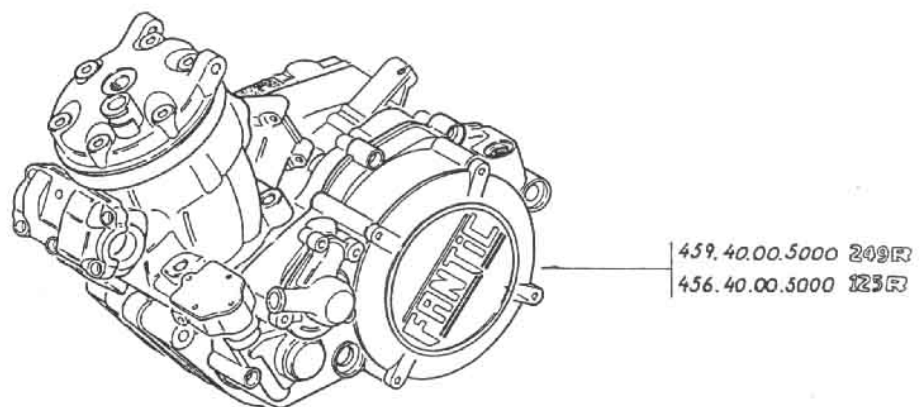

Section
 Tav. 7.1 | 4-1995

459.02.00.5000 Forcella ant. cpl. Fourche avant complète Fork complete
 459.02.00.5810 Gamba dx. cpl. Jambe droite complète Leg complete R/H
 459.02.00.5800 Gamba sx. cpl. Jambe gauche complète Leg complete L/H

Section
TAV. 9.1 | 4-1995

Section
TAV. 10.1 | 4-1995

Section	
7av. 15.1	4-1995

Section		1
RAV.15.A	4-1995	

Section		1
RAV.17.1	4-1995	

Section
 Tav. 20.1 | 4-1995

Section
 Tav. 21.1 | -1995

Section		125
TAV. 21.A	4-1995	