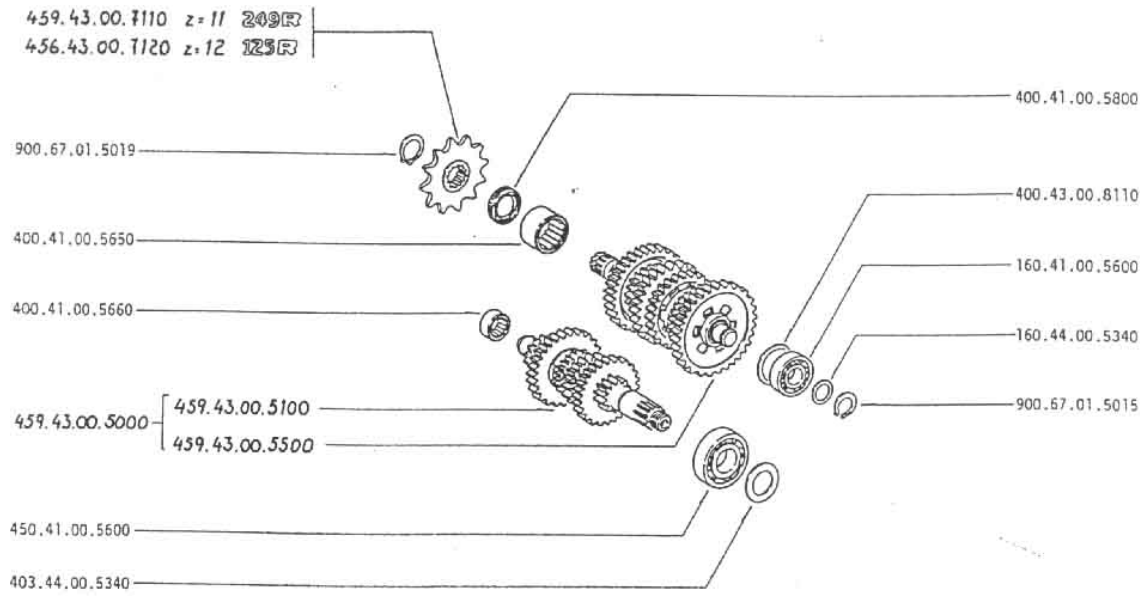

Section
 Tav. 7.1 | 4-1995

459.02.00.5000 Forcella ant. cpl. Fourche avant complète Fork complete
 459.02.00.5810 Gamba dx. cpl. Jambe droite complète Leg complete R/H
 459.02.00.5800 Gamba sx. cpl. Jambe gauche complète Leg complete L/H

Section
TAV. 9.1 | 4-1995

Section
TAV. 10.1 | 4-1995

Section	
7av. 15.1	4-1995

Section		1
RAV.15.A	4-1995	

Section		1
RAV.17.1	4-1995	

Section
 Tav. 20.1 | 4-1995

Section
 Tav. 21.1 | -1995

Section		125
TAV. 21.A	4-1995	

Section		125
TAV. 23.1	4-1995	

Section	
TAV. 25.1	4-1995

Section	
TAV. 28.1	4-1995

Section 1
TAV. 29.A 4 - 1995

Section 1
TAV. 30.A 4 - 1995

456.48.00.5000 Carburatore completo Carburateur complet Carburator complet Vergaser Komplett