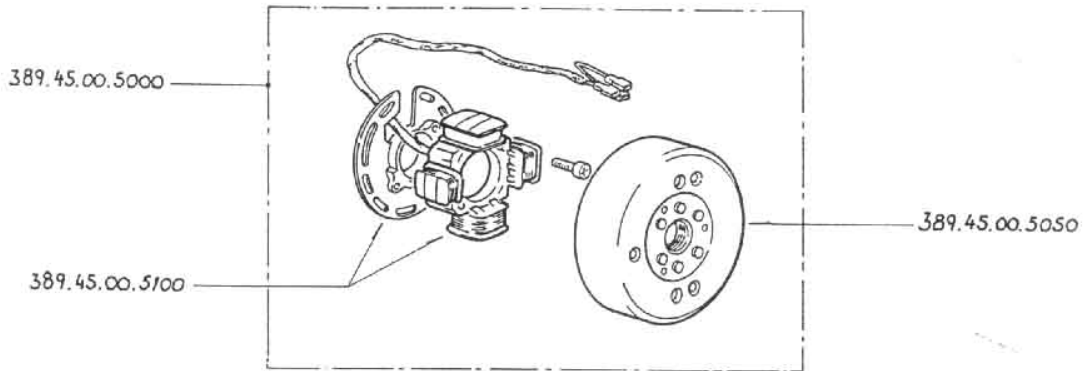

Section
 Tav. 7.1 | 4-1995

459.02.00.5000 Forcella ant. cpl. Fourche avant complète Fork complete
 459.02.00.5810 Gamba dx. cpl. Jambe droite complète Leg complete R/H
 459.02.00.5800 Gamba sx. cpl. Jambe gauche complète Leg complete L/H

Section		125
TAV. 23.1	4-1995	

Section	
TAV. 25.1	4-1995

Section	
TAV. 28.1	4-1995

Section 1
TAV. 29.A 4 - 1995

Section 1
TAV. 30.A 4 - 1995

456.48.00.5000 Carburatore completo Carburateur complet Carburator complet Vergaser Komplett