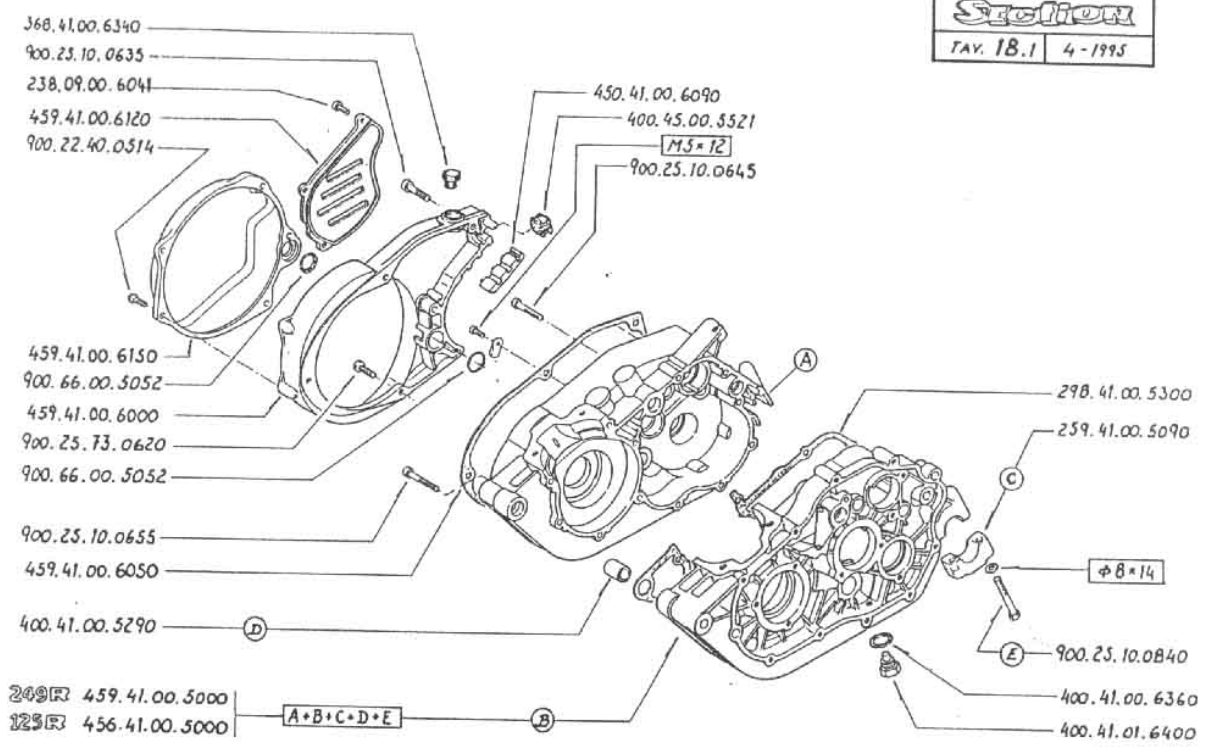

Section
 Tav. 7.1 | 4-1995

459.02.00.5000 Forcella ant. cpl. Fourche avant complète Fork complete
 459.02.00.5810 Gamba dx. cpl. Jambe droite complète Leg complete R/H
 459.02.00.5800 Gamba sx. cpl. Jambe gauche complète Leg complete L/H

Section
TAV. 9.1 | 4-1995

Section
TAV. 10.1 | 4-1995

Section	
7av. 15.1	4-1995

Section		1
RAV.15.A	4-1995	

Section		1
RAV.17.1	4-1995	

Section
 Tav. 20.1 | 4-1995

Section
 Tav. 21.1 | -1995

Section		125
TAV. 21.A	4-1995	

Section		125
TAV. 23.1	4-1995	

Section	
TAV. 25.1	4-1995

Section	
TAV. 28.1	4-1995

Section 1
TAV. 29.A 4 - 1995

Section 1
TAV. 30.A 4 - 1995

456.48.00.5000 Carburatore completo Carburateur complet Carburator complet Vergaser Komplett