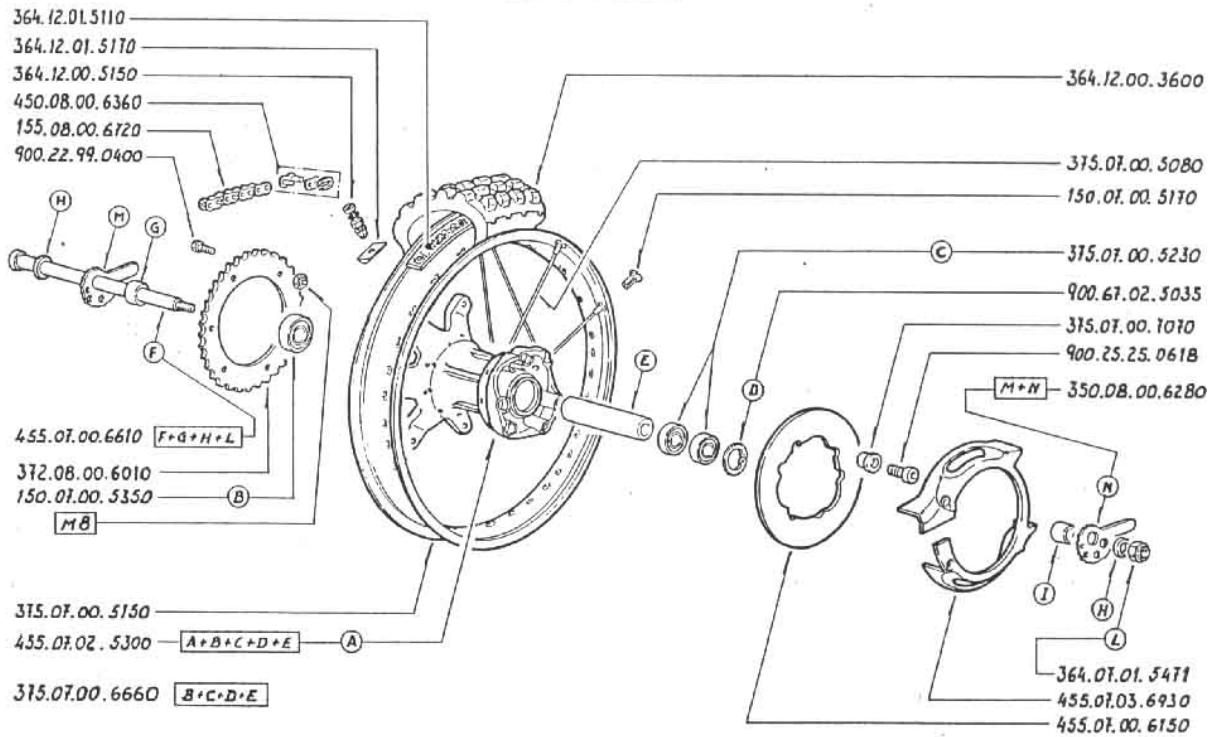

125

D10

3-1993

452.07.00.5290 *Ruota post. cpl. Roue arriere complete Rear wheel complete Hinterrad komplett*

D13

3-1993

D14

3-1993		