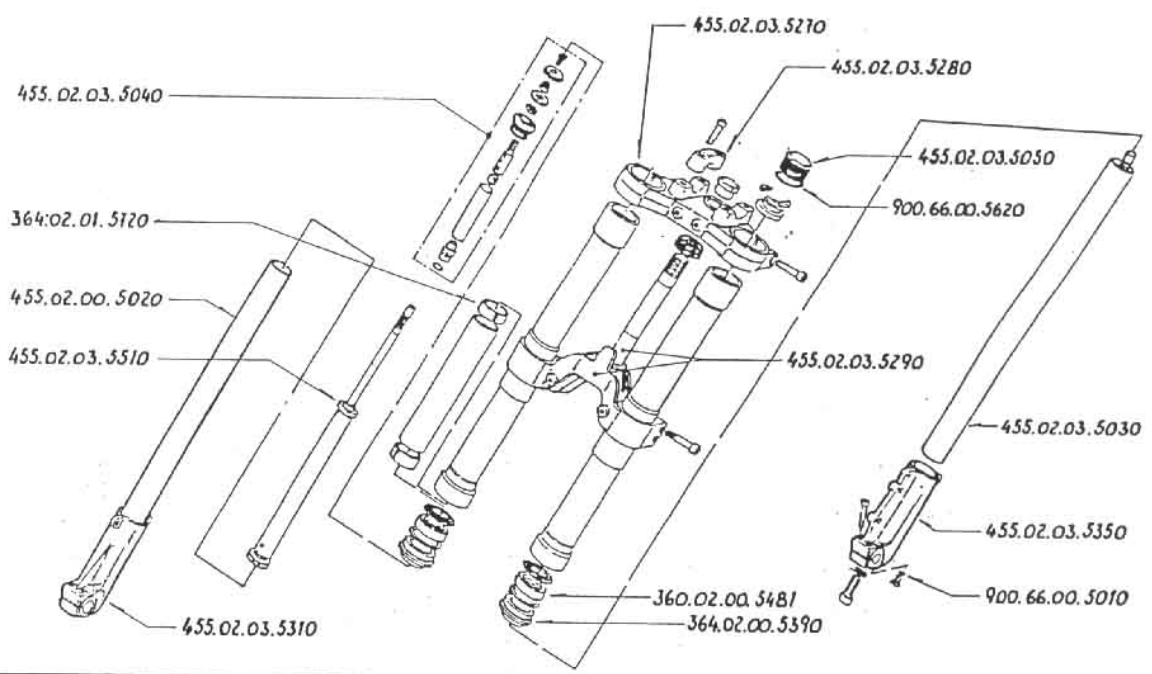

B13

3-1993

C1

3-1993		

C5

3-1993		

C7

3 - 1993

455.02.03.5000	Forcella ant. completa	Fourche avant complète	Fork complet	Vordere Radgabel Komplett
455.02.03.5810	Gamba dx. completa	Jambe droite complète	Leg complete R/H	Rechtes gabelbein Komplett
455.02.03.5800	Gamba sx. completa	Jambe gauche complète	Leg complete L/H	Linkes gabelbein Komplett