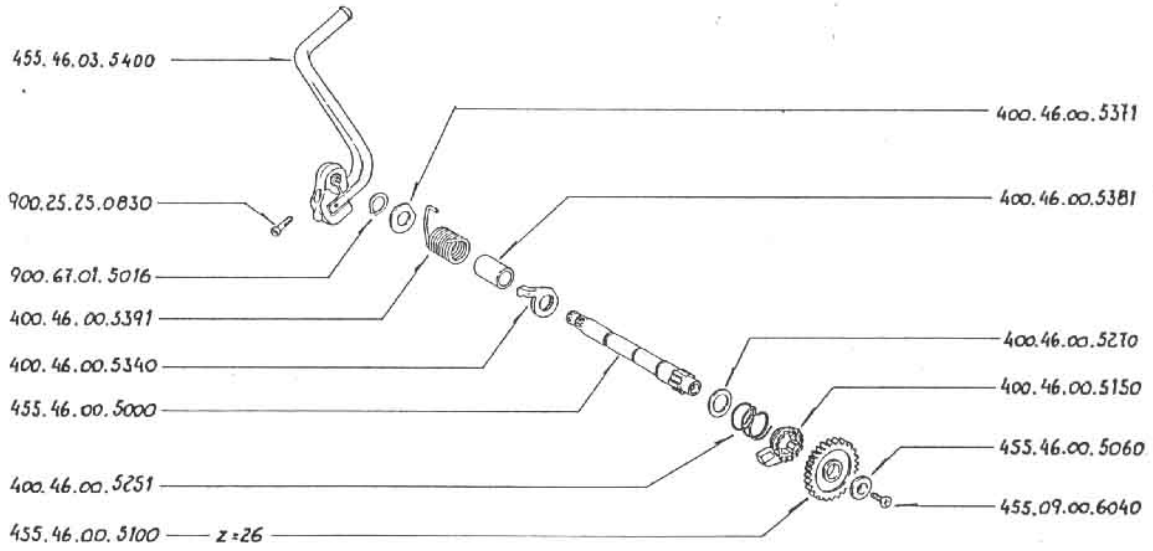

H5

3-1993		

Key
212 249

H9

H10		
3-1993