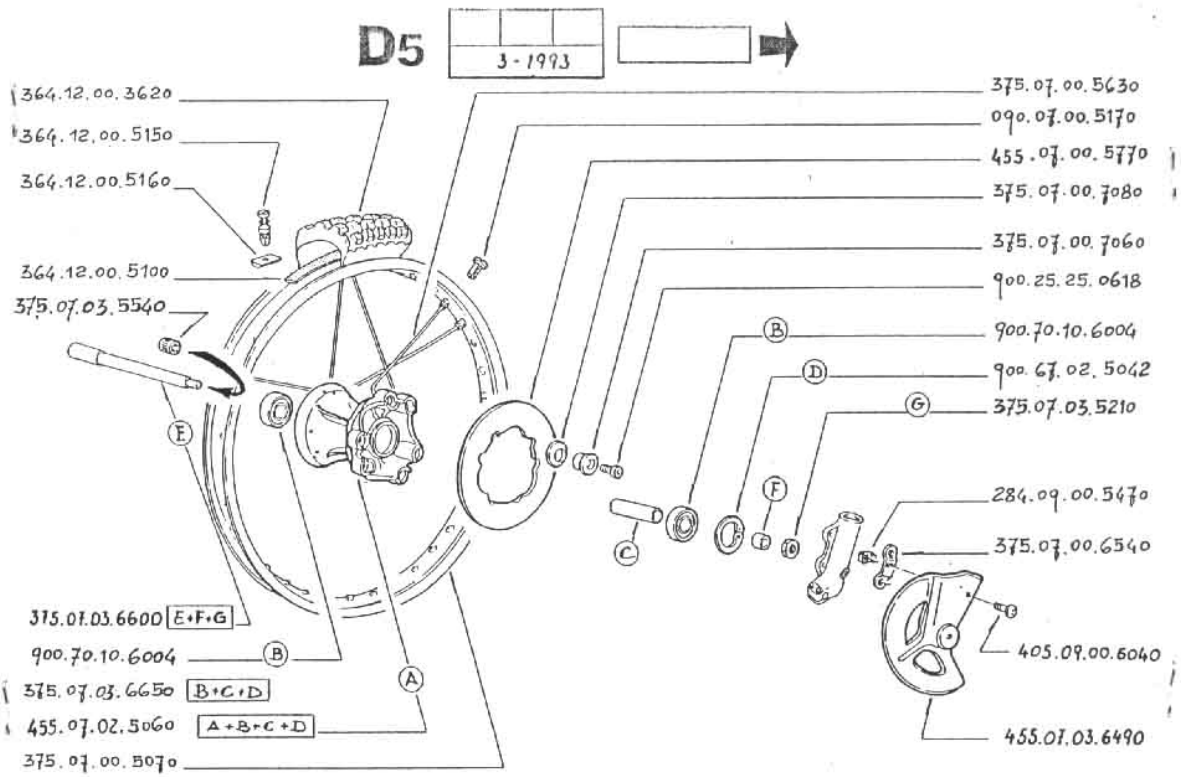

455.07.03.5000 Ruota ant. cpl. Roue avant complete Front wheel complete Vorderrad Komplett