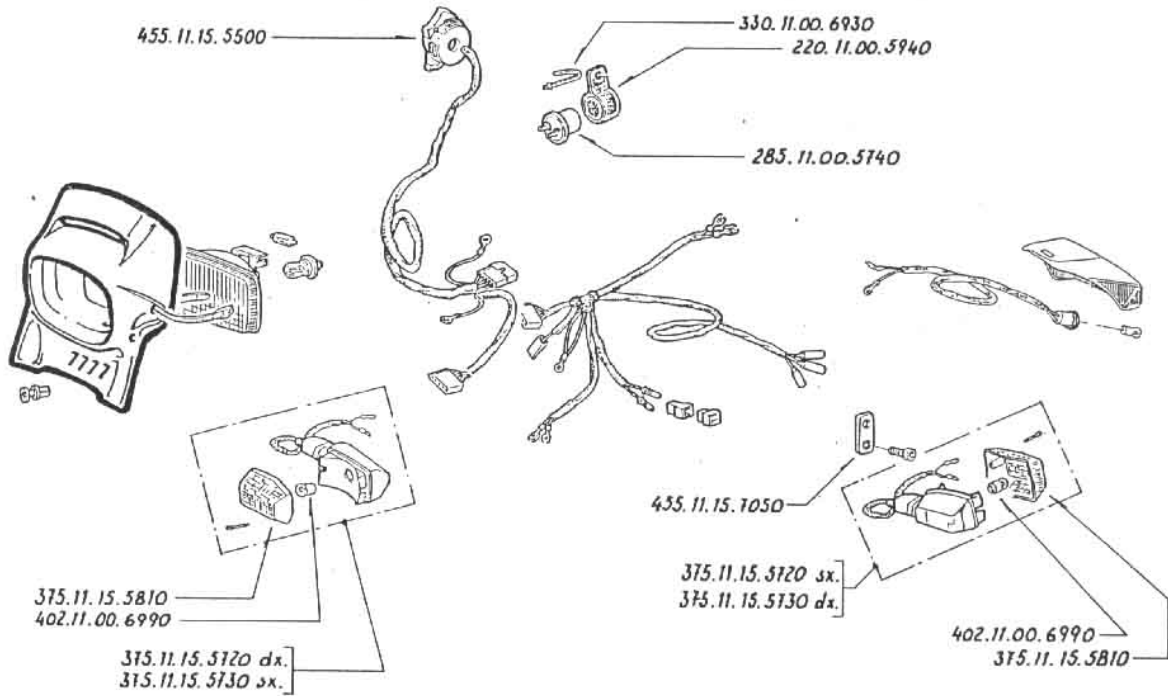

125

D10

3-1993

452.07.00.5290 *Ruota post. cpl. Roue arriere complete Rear wheel complete Hinterrad komplett*

D13

3-1993

D14

3-1993		