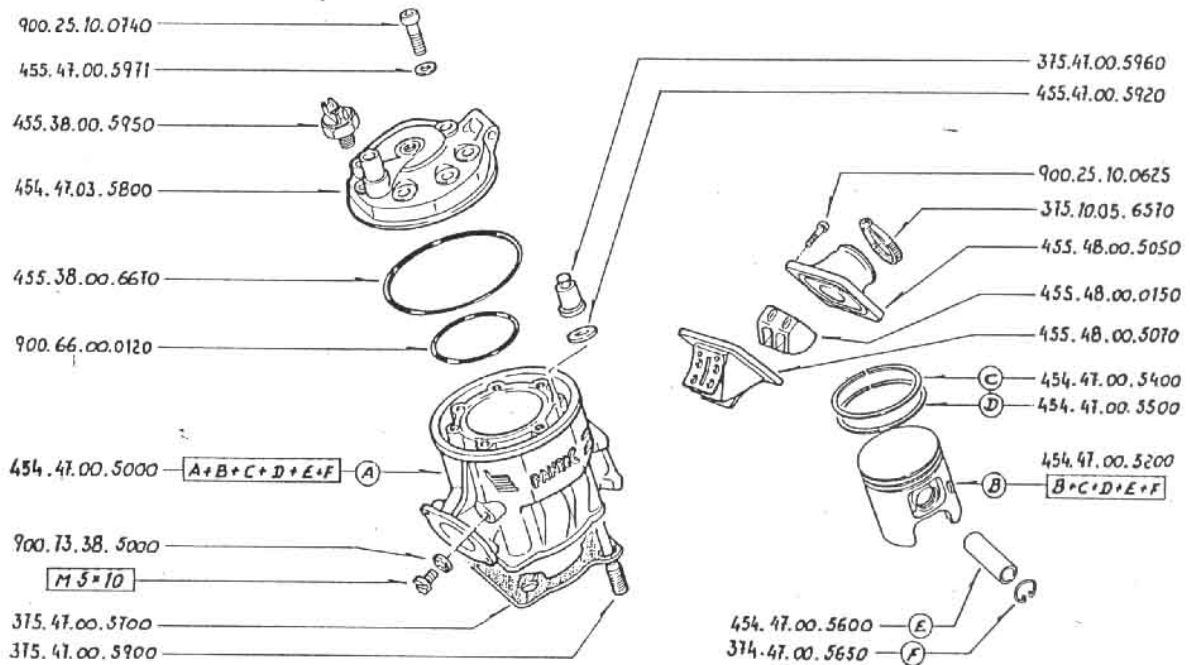

212

G2

G3	
3-1993