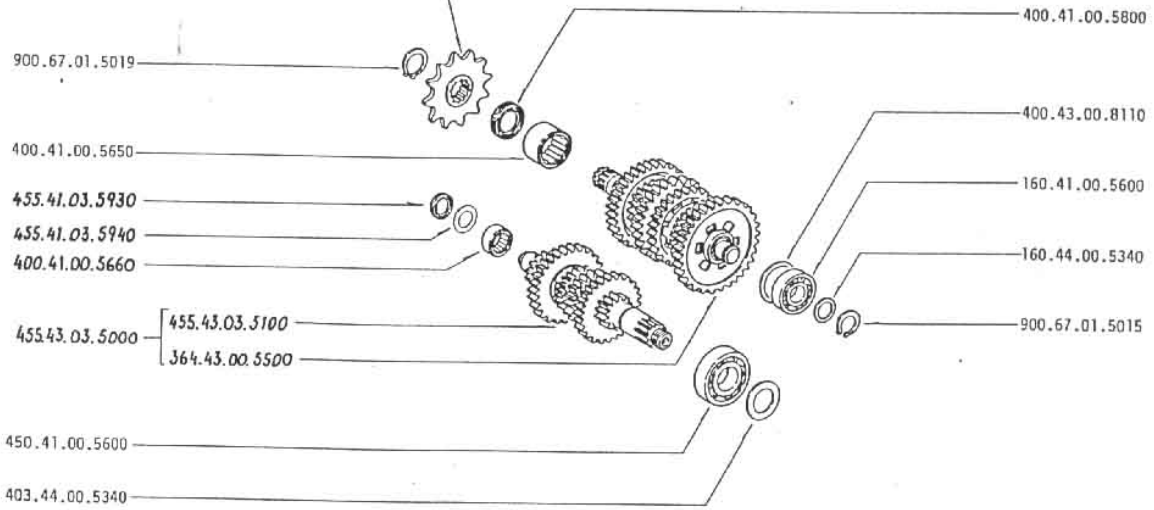

G5

6-1993

G9

3-1993

- 400.43.00.7110 Z=11 (212cc)
- 400.43.00.7120 Z=12 (230cc)
- 400.43.01.7120 Z=12 (125cc)

G13

3-1993

G9