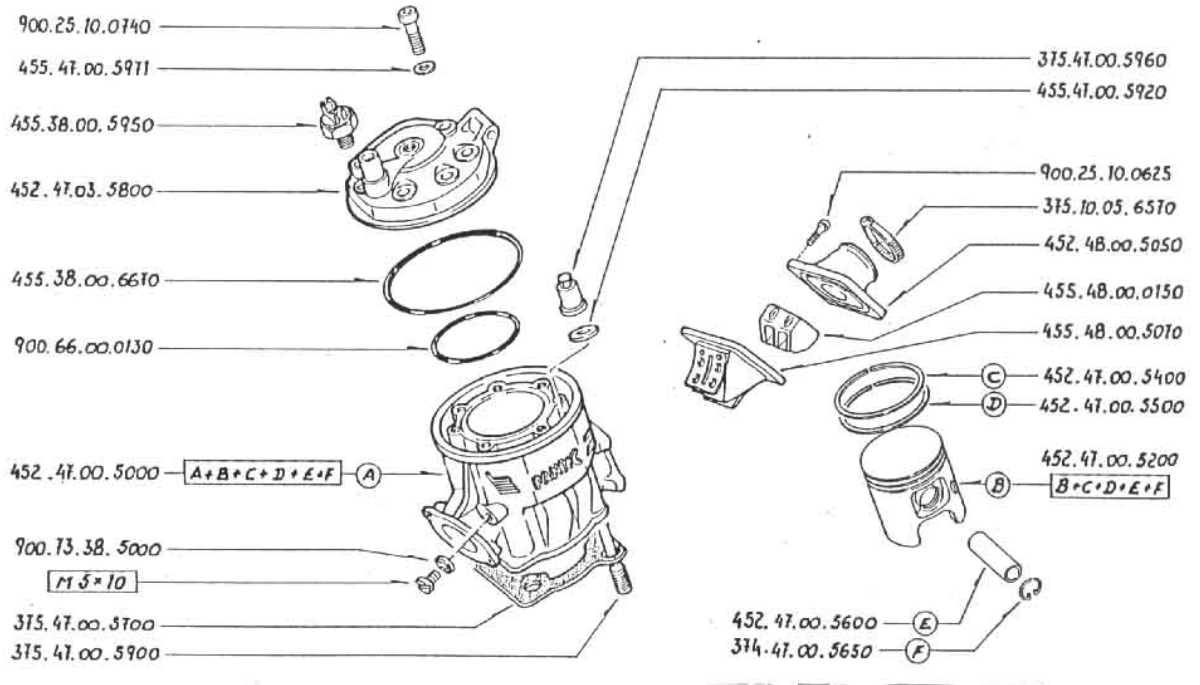

G5

6-1993

G9

3-1993

- 400.43.00.7110 Z=11 (212cc)
- 400.43.00.7120 Z=12 (230cc)
- 400.43.01.7120 Z=12 (125cc)

G13

3-1993

G9