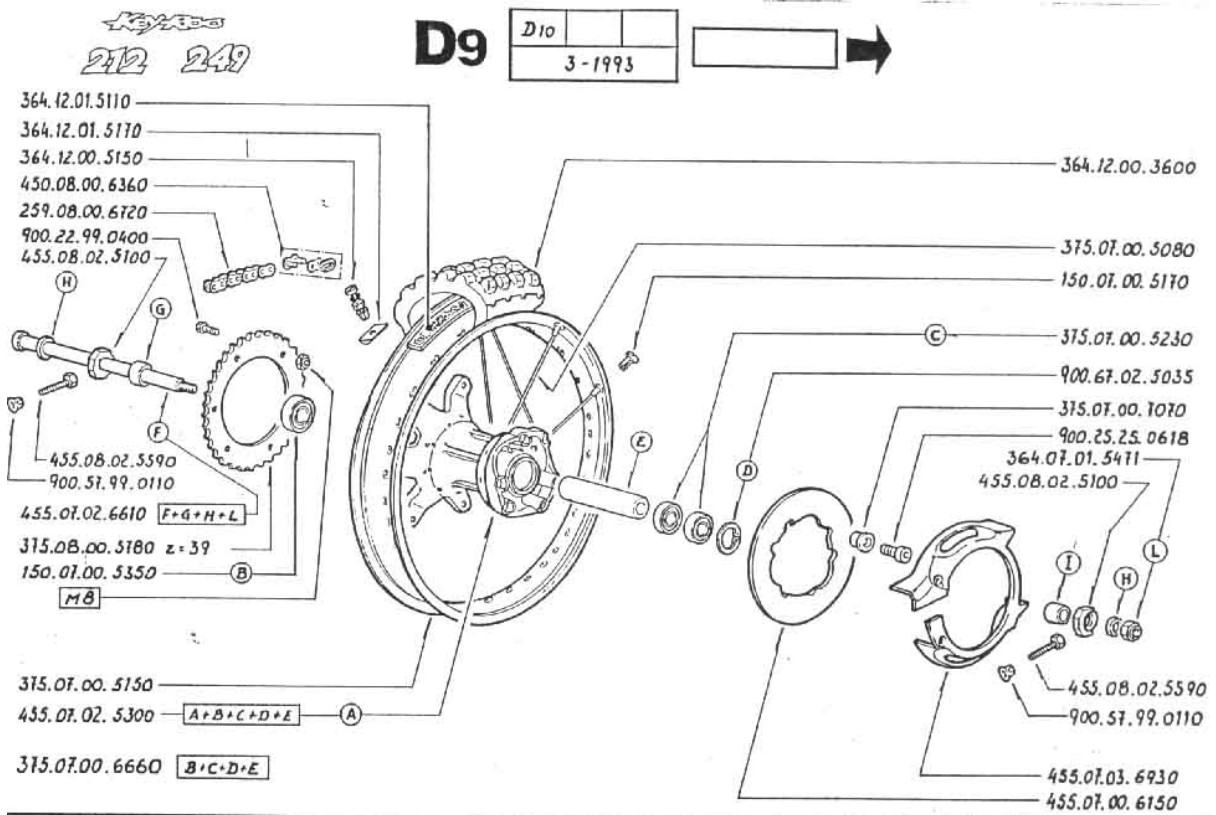

455.07.02.5290 Ruota post. cpl. Roue arriere complete Rear wheel complete Hinterrad Komplett