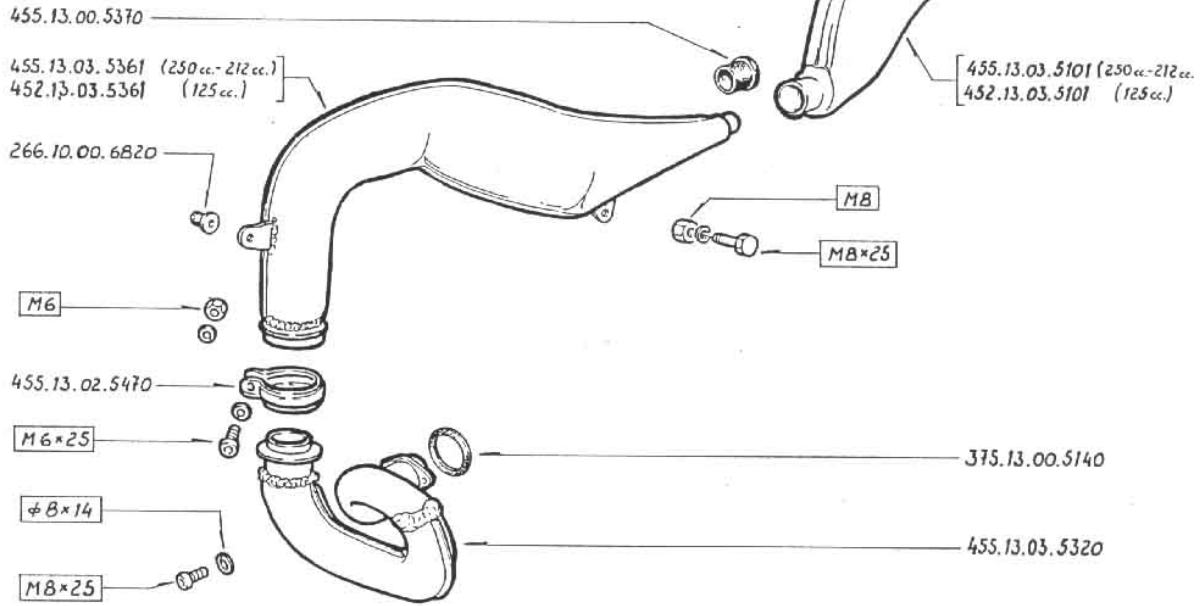

E5

3-1993

E9

3-1993