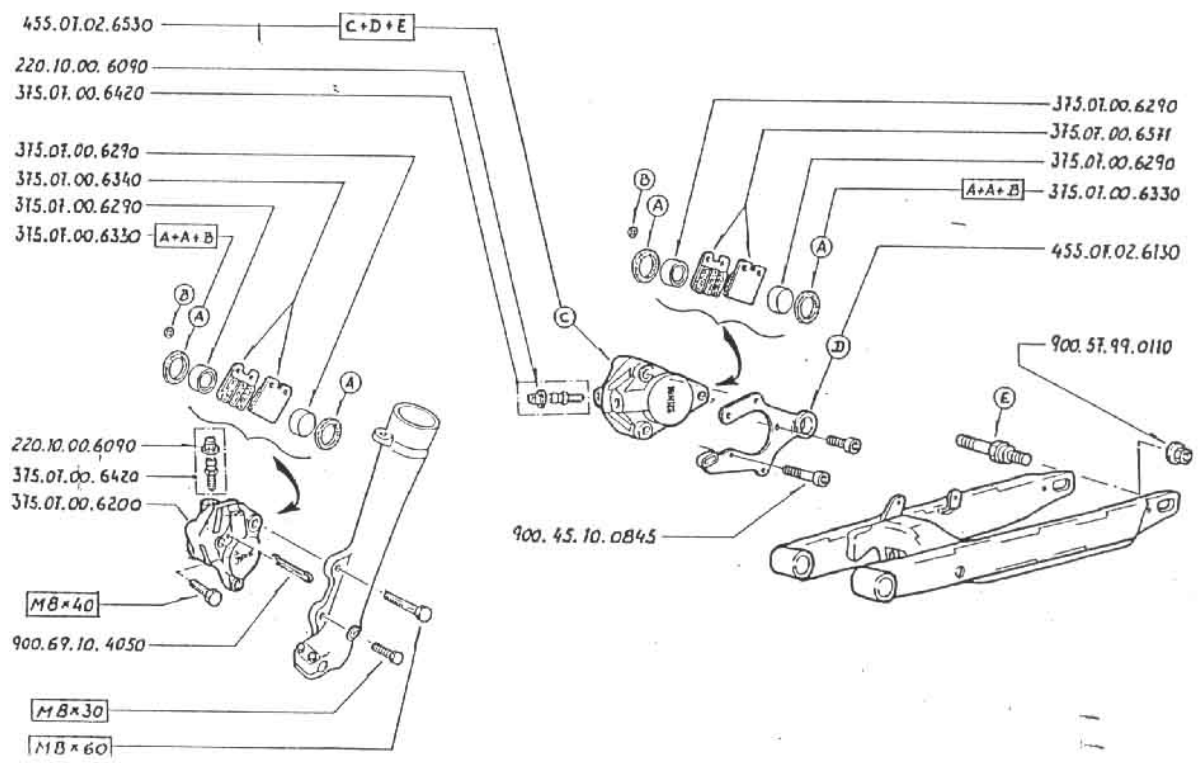

C7

3 - 1993

455.02.03.5000	Forcella ant. completa	Fourche avant complète	Fork complet	Vordere Radgabel Komplett
455.02.03.5810	Gamba dx. completa	Jambe droite complète	Leg complete R/H	Rechtes gabelbein Komplett
455.02.03.5800	Gamba sx. completa	Jambe gauche complète	Leg complete L/H	Linkes gabelbein Komplett

C9

3 - 1993