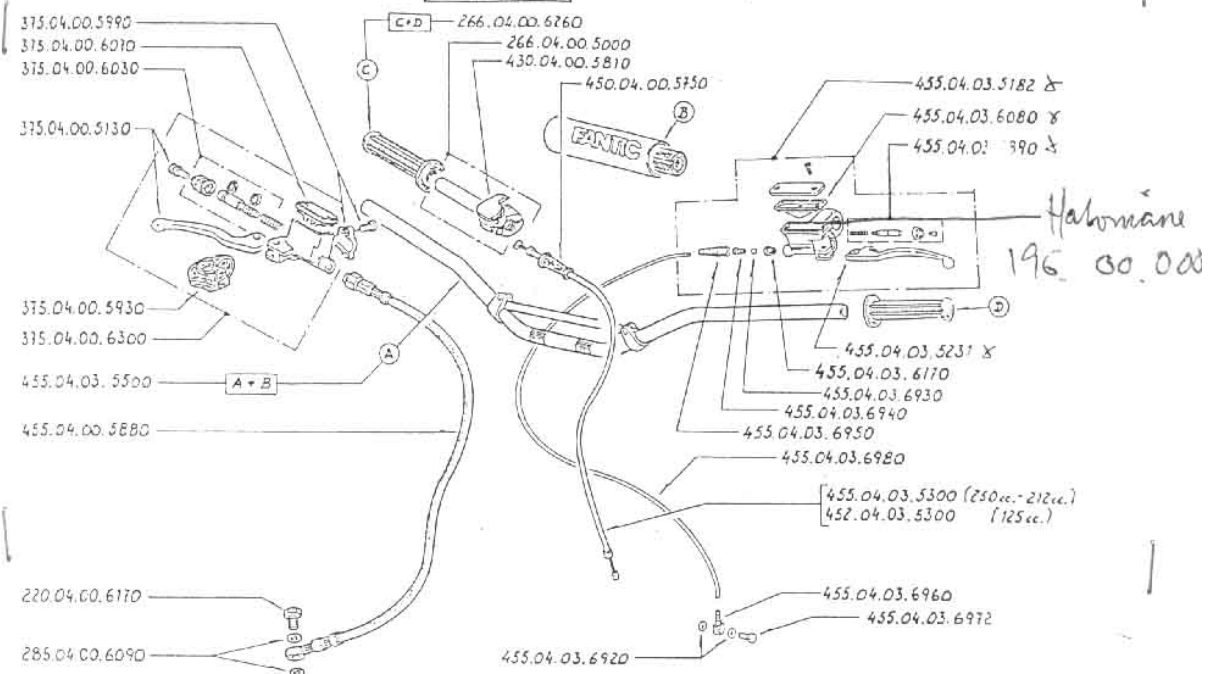

C13

EN	PRI	NG
6-1993		

FRA	1/7	93

→ **TILLEG**