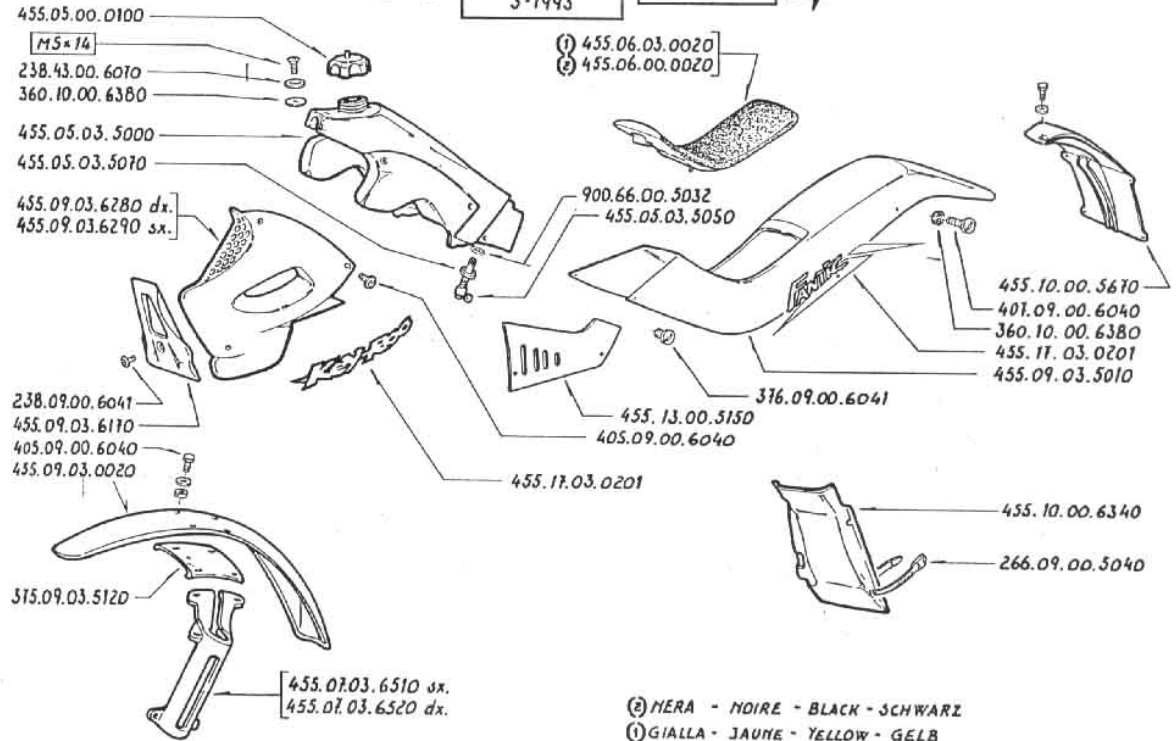

D1

3-1993		

→

② NERA - NOIRE - BLACK - SCHWARZ
① GIALLA - JAUNE - YELLOW - GELB