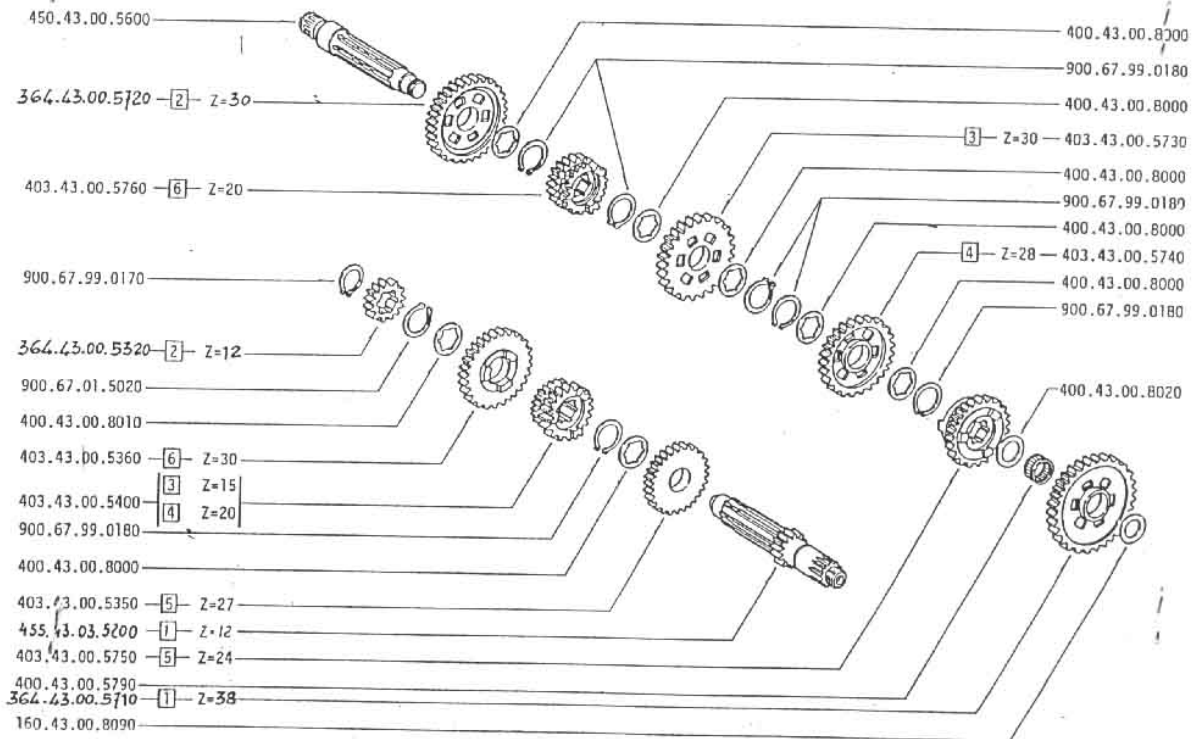

G5

6-1993

G9

3-1993

- 400.43.00.7110 Z=11 (212cc)
- 400.43.00.7120 Z=12 (230cc)
- 400.43.01.7120 Z=12 (125cc)

G13

3-1993

G9