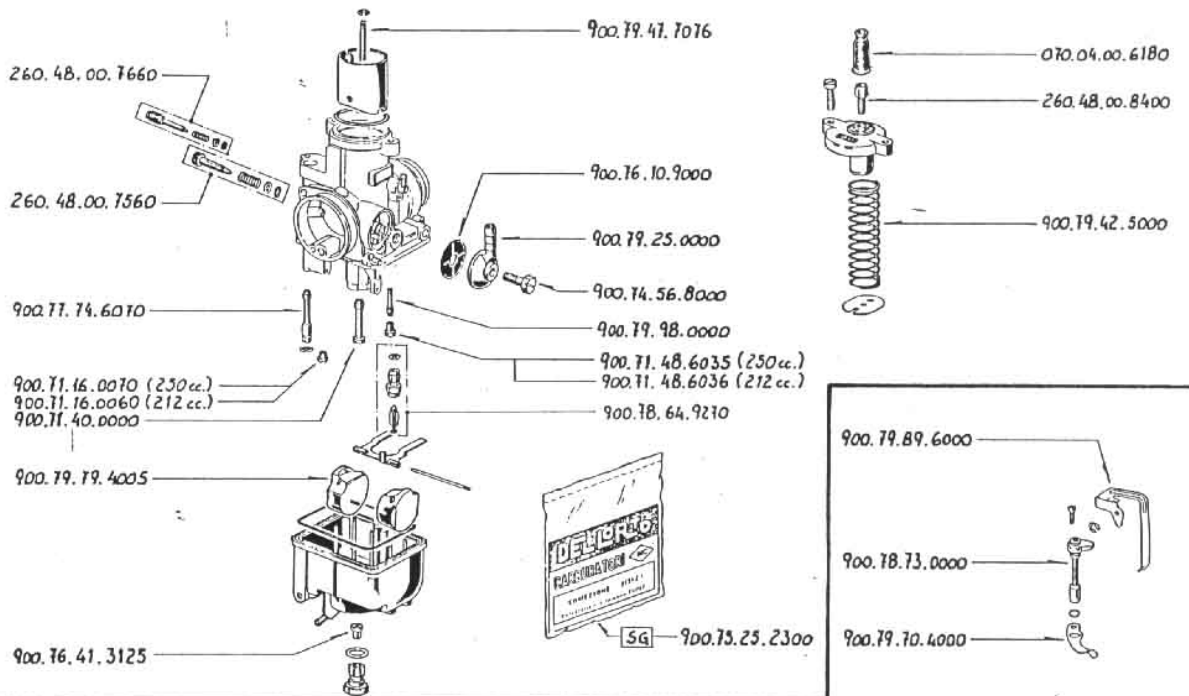

H13

H14			
3-1993			

455.48.00.5000 (250 cc.) Carburatore completo
434.48.00.3000 (212 cc.) Carburator complet

Carburateur cpl.
Vergaser Komplett