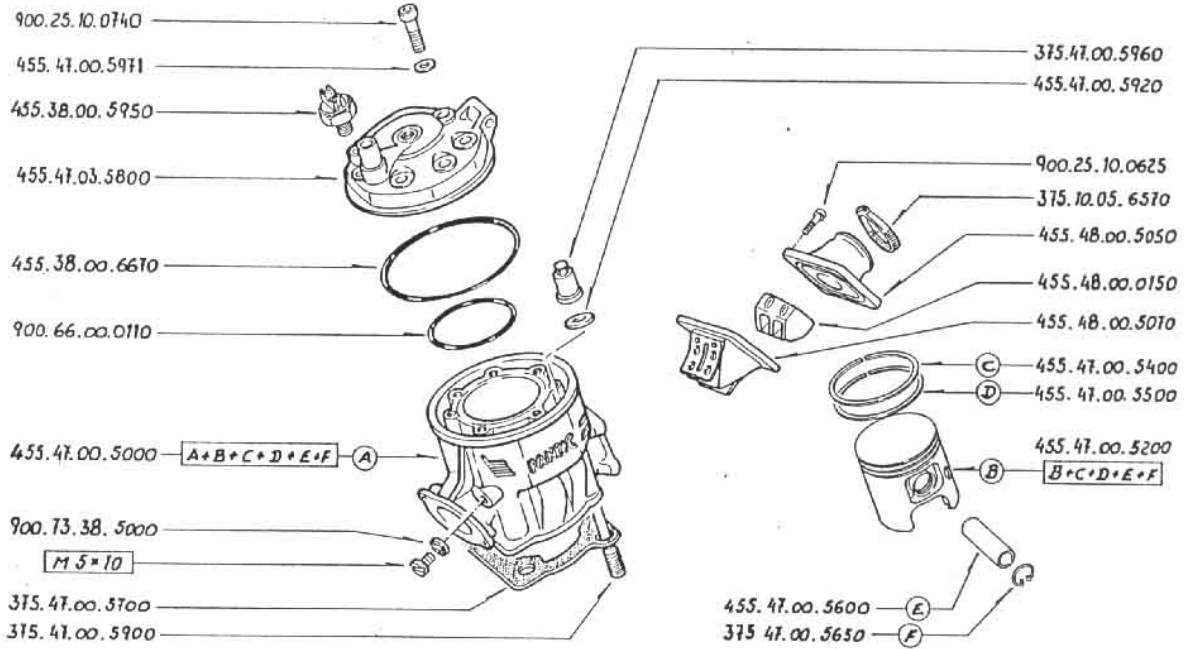

249

G1

G2	G3
3-1993