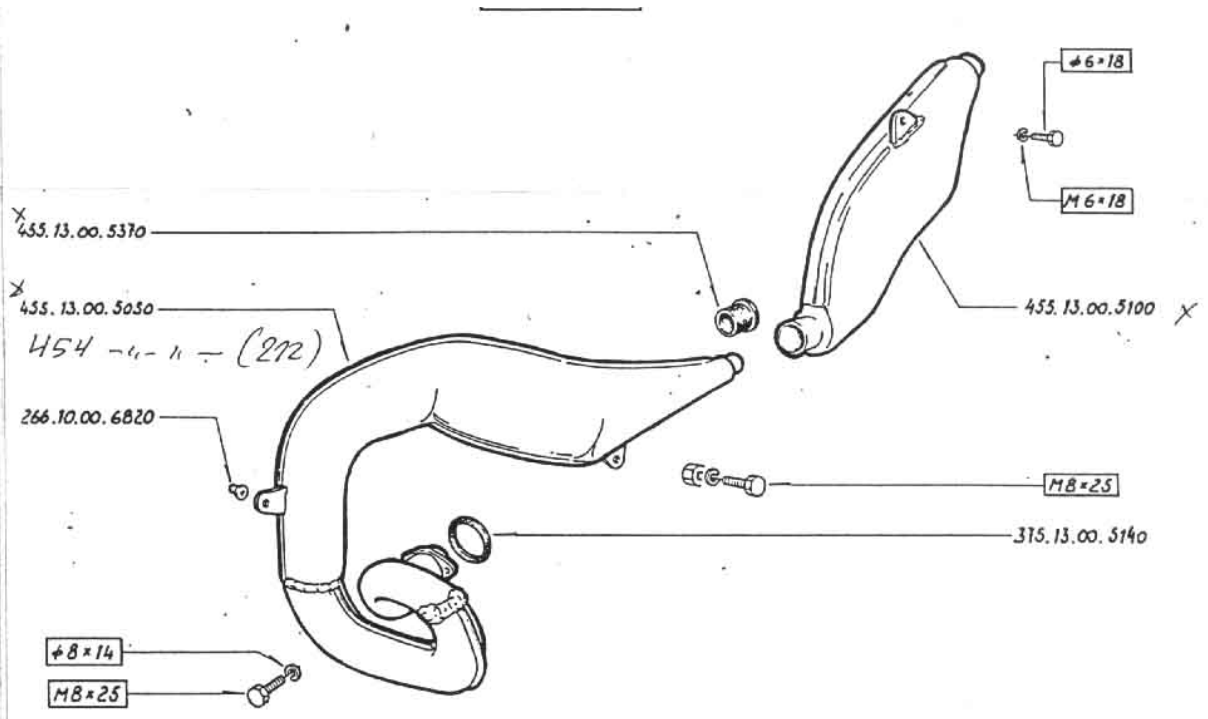

455.07.00.5290 Ruota post. cpl. Roue arriere complete Rear wheel complete Hinterrad Komplett.

D13

5-1991

E1

5-1991

E9

5-1991		

F13

5-1991		

G5

5 - 1991		

400.43.00.7110 Z=11
 400.43.00.7120 Z=12
 400.43.00.7130 Z=13

G13

--	--	--

H1

--	--	--