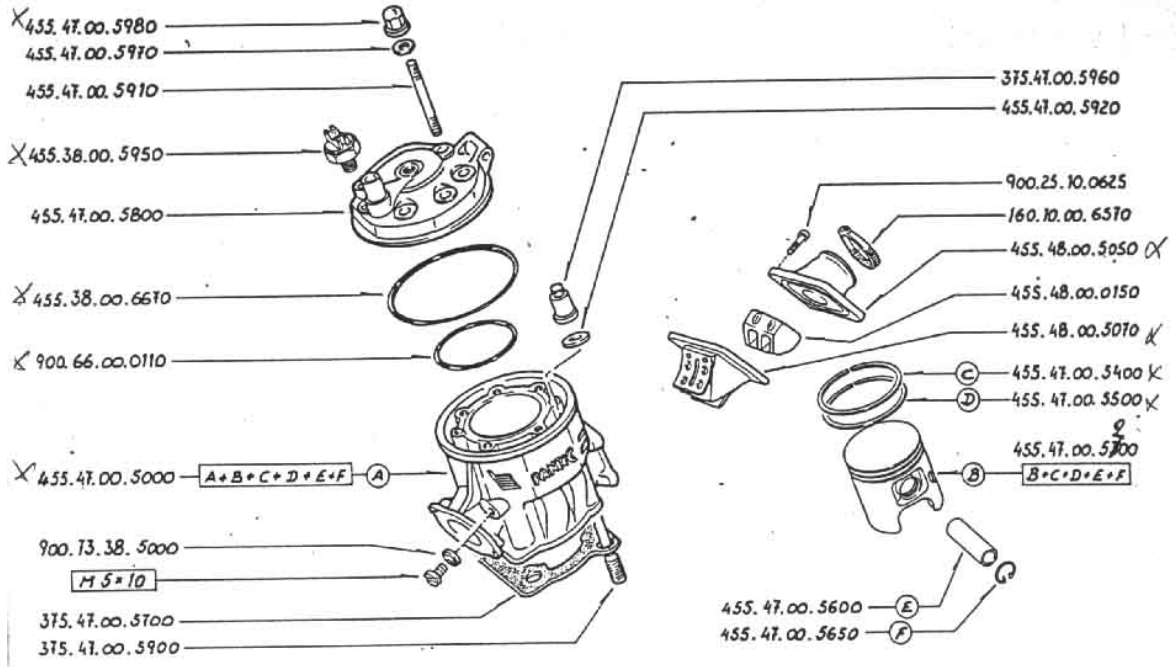

D5

10-1991

455.07.00.5000 Ruota ant. cpl. Roue avant complète Front wheel complete Vorderrad Komplett

D5

5-1991

455.07.00.5000 Ruota ant. cpl. Roue avant complete Front wheel complete Vorderrad Komplett

D9

5-1991

455.07.00.5290 Ruota post. cpl. Roue arriere complete Rear wheel complete Hinterrad Komplett.

D13

5-1991

E1

5-1991

E9

5-1991		

F13

5-1991		

G5

5 - 1991		

400.43.00.7110 Z=11
 400.43.00.7120 Z=12
 400.43.00.7130 Z=13

G13

--	--	--

H1

--	--	--