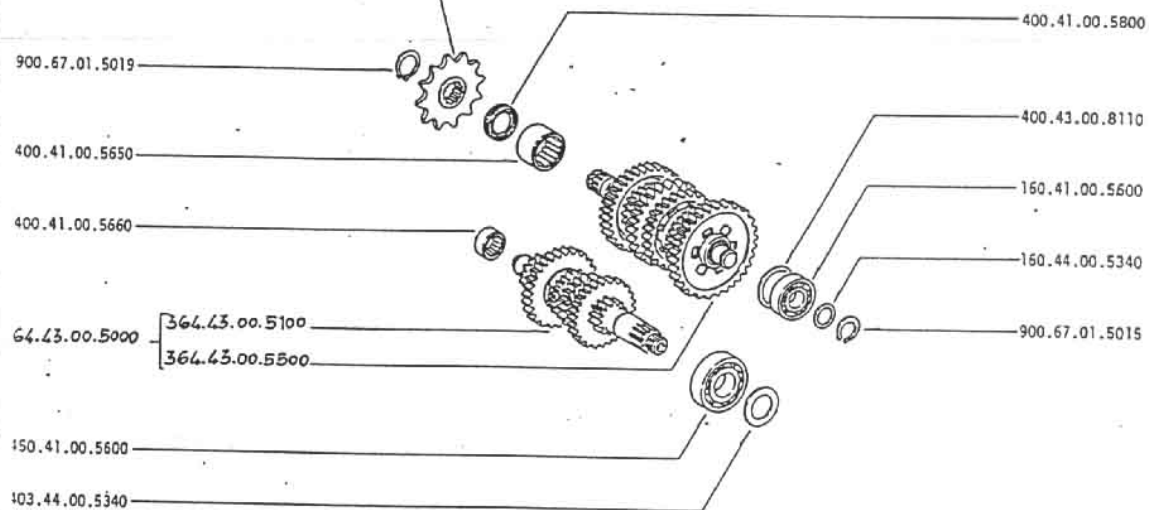

455.07.00.5290 Ruota post. cpl. Roue arriere complete Rear wheel complete Hinterrad Komplett.

D13

5-1991

E1

5-1991

E9

5-1991		

F13

5-1991		

G5

5 - 1991		

400.43.00.7110 Z=11
 400.43.00.7120 Z=12
 400.43.00.7130 Z=13

G13

--	--	--

H1

--	--	--