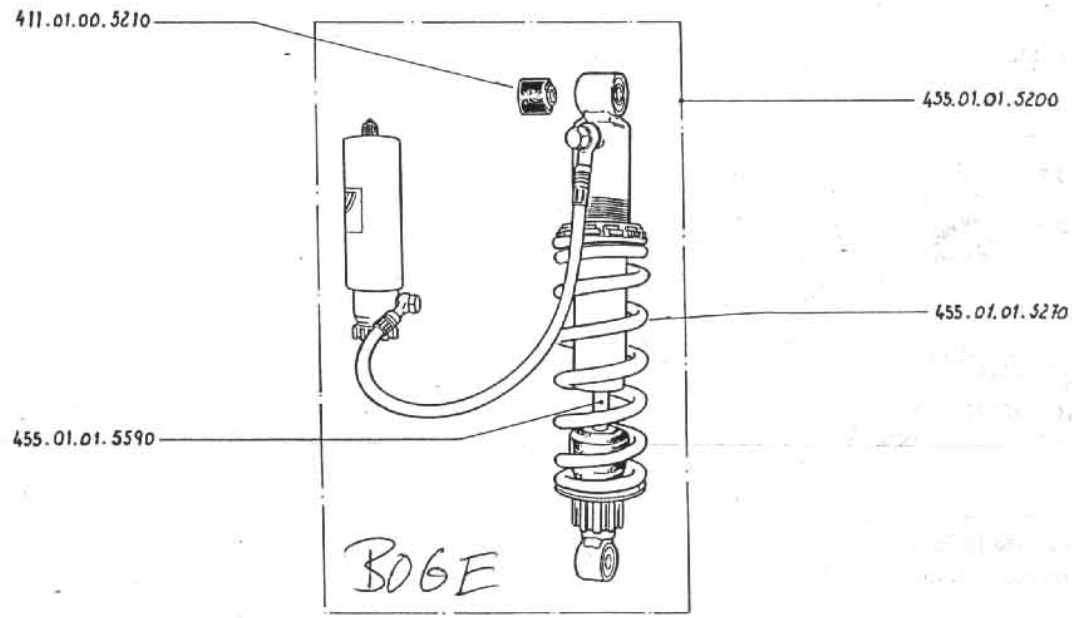

C2

10-1991		

BOGE