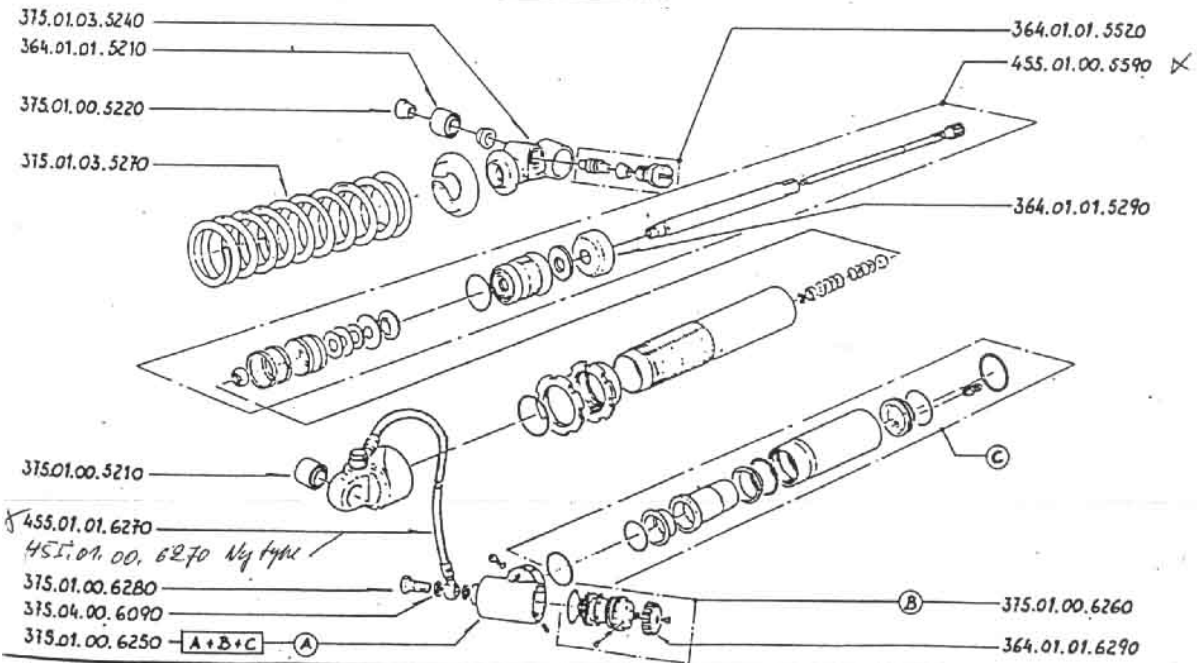

5-1997			

B9

5-1997			

B13

5-1991

C1

5-1991

455.01.00.5200 Ammortizzatore cpl. Amortisseur cpl. Rear shock absorber cpl. Hinterer Stossdämpfer Komplett

C5

5-1991

Marzocchi

455.02.00.5000 Forcella ant. cpl. Fourche avant complète ForK complet Vordere Radgabel Komplett
 455.02.00.5810 Gamba dx. cpl. Jamba droite complète Leg complete R/H Rechtes gabelbein Komplett
 455.02.00.5800 Gamba sx. cpl. Jamba gauche complète Leg complete L/H Linkes gabelbein Komplett

D5

10-1991

455.07.00.5000 Ruota ant. cpl. Roue avant complète Front wheel complete Vorderrad Komplett

D5

5-1991

455.07.00.5000 Ruota ant. cpl. Roue avant complete Front wheel complete Vorderrad Komplett

D9

5-1991