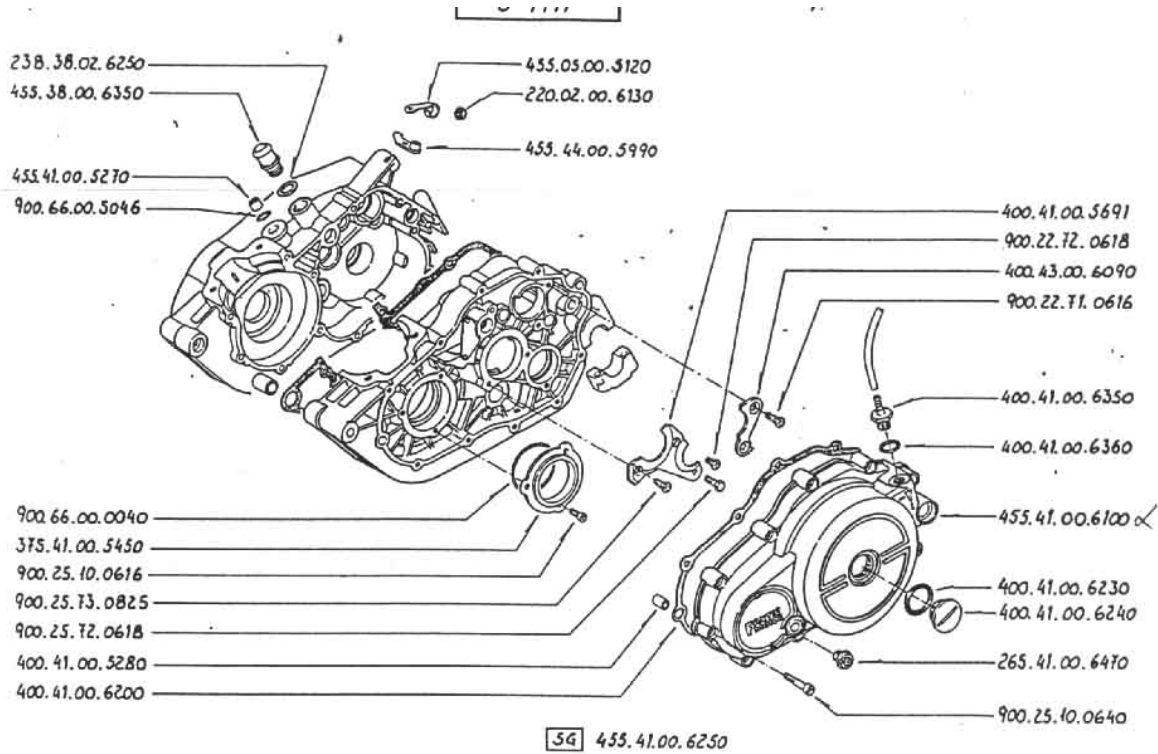

D5

10-1991

455.07.00.5000 Ruota ant. cpl. Roue avant complète Front wheel complete Vorderrad Komplett

D5

5-1991

455.07.00.5000 Ruota ant. cpl. Roue avant complete Front wheel complete Vorderrad Komplett

D9

5-1991

455.07.00.5290 Ruota post. cpl. Roue arriere complete Rear wheel complete Hinterrad Komplett.

D13

5-1991

E1

5-1991

E9

5-1991		

F13

5-1991		

G5

5 - 1991		

400.43.00.7110 Z=11
 400.43.00.7120 Z=12
 400.43.00.7130 Z=13

G13

--	--	--

H1

--	--	--