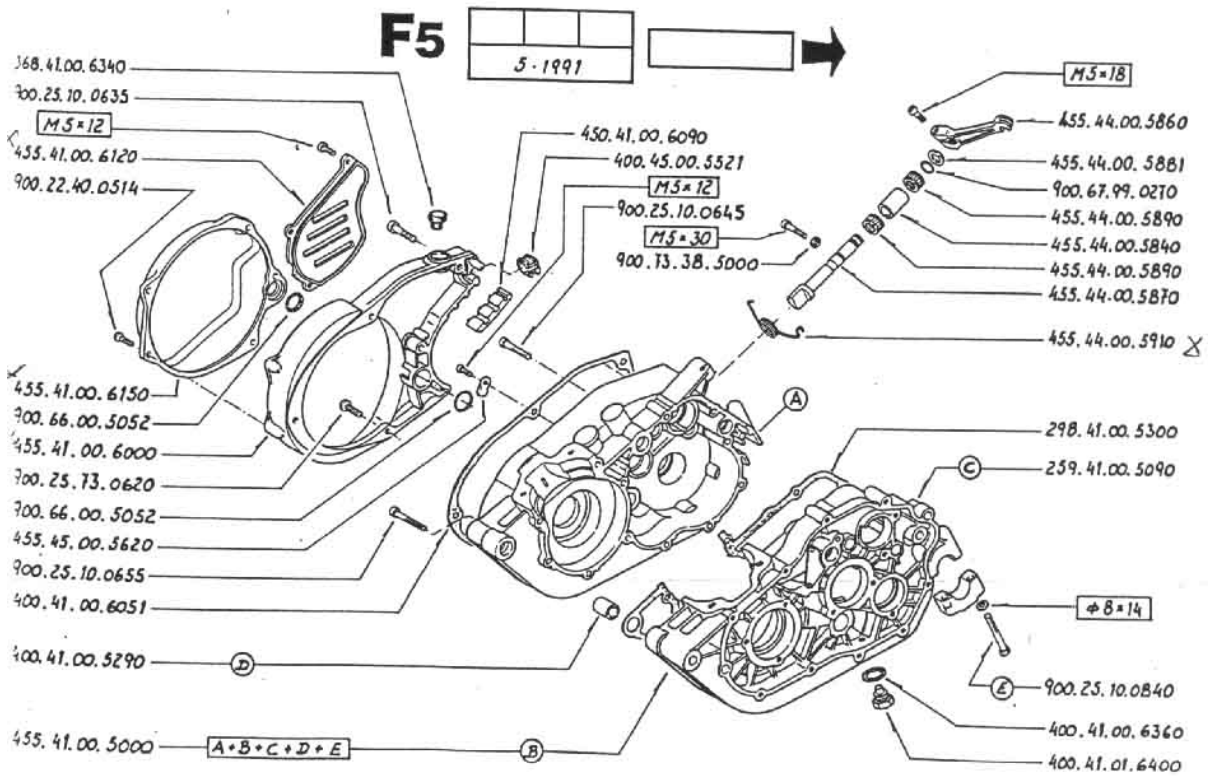

D5

10-1991

455.07.00.5000 Ruota ant. cpl. Roue avant complète Front wheel complete Vorderrad Komplett

D5

5-1991

455.07.00.5000 Ruota ant. cpl. Roue avant complete Front wheel complete Vorderrad Komplett

D9

5-1991

455.07.00.5290 Ruota post. cpl. Roue arriere complete Rear wheel complete Hinterrad Komplett.

D13

5-1991

E1

5-1991

E9

5-1991		

F13

5-1991		

G5

5 - 1991		

400.43.00.7110 Z=11
 400.43.00.7120 Z=12
 400.43.00.7130 Z=13

G13

--	--	--

H1

--	--	--