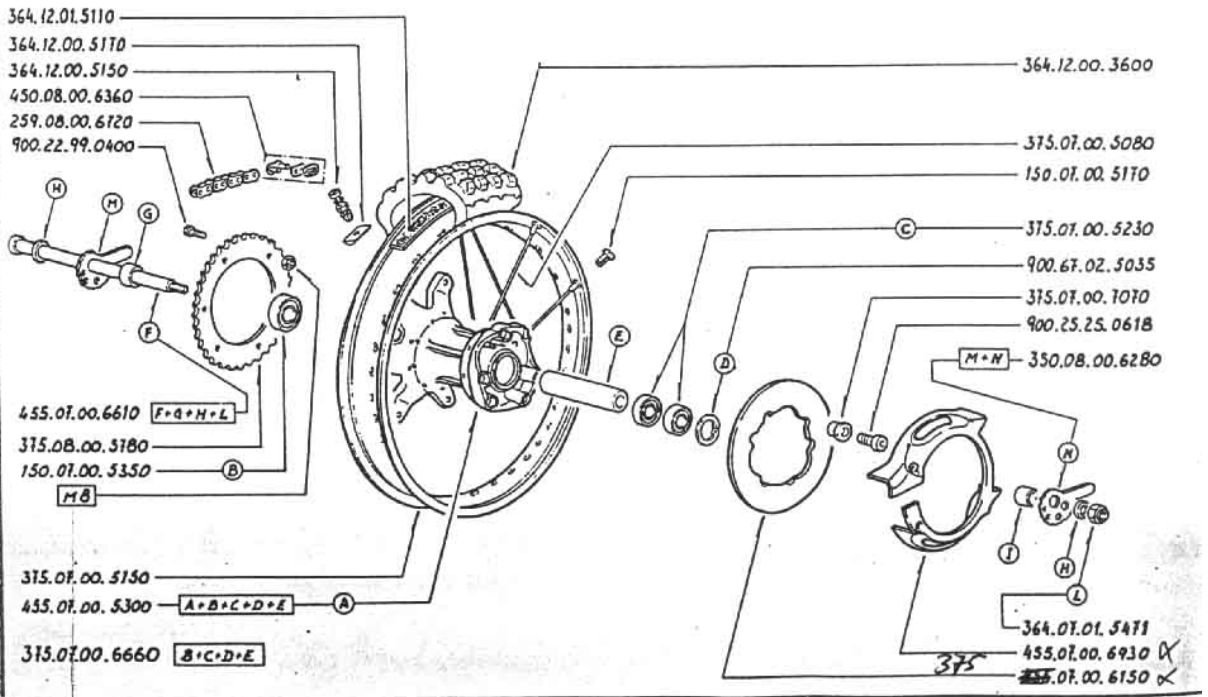

D5

10-1991

455.07.00.5000 Ruota ant. cpl. Roue avant complète Front wheel complete Vorderrad Komplett

D5

5-1991

455.07.00.5000 Ruota ant. cpl. Roue avant complete Front wheel complete Vorderrad Komplett

D9

5-1991

455.07.00.5290 Ruota post. cpl. Roue arriere complete Rear wheel complete Hinterrad Komplett.

D13

5-1991

E1

5-1991

E9

5-1991		

F13