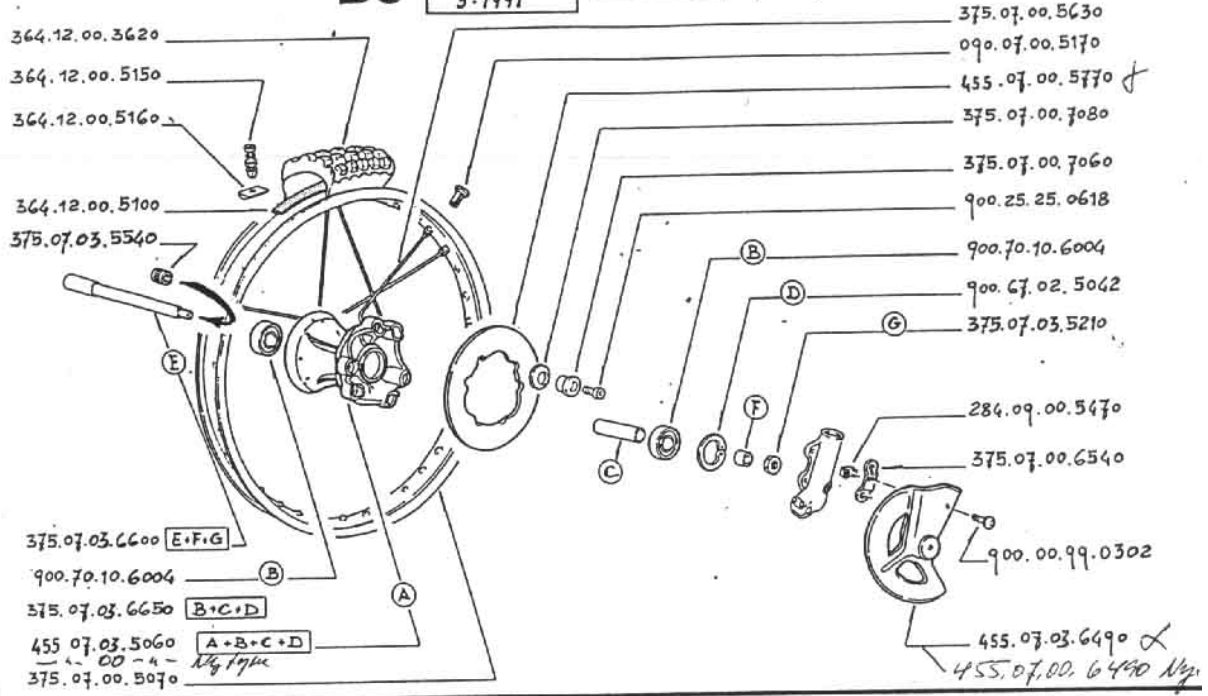

D5

10-1991

455.07.00.5000 Ruota ant. cpl. Roue avant complète Front wheel complete Vorderrad Komplett

D5

5-1991

455.07.00.5000 Ruota ant. cpl. Roue avant complete Front wheel complete Vorderrad Komplett

D9

5-1991

455.07.00.5290 Ruota post. cpl. Roue arriere complete Rear wheel complete Hinterrad Komplett.

D13

5-1991

E1

5-1991

E9

5-1991		

F13

5-1991		

G5

5 - 1991		

400.43.00.7110 Z=11
 400.43.00.7120 Z=12
 400.43.00.7130 Z=13

G13

--	--	--

H1

--	--	--