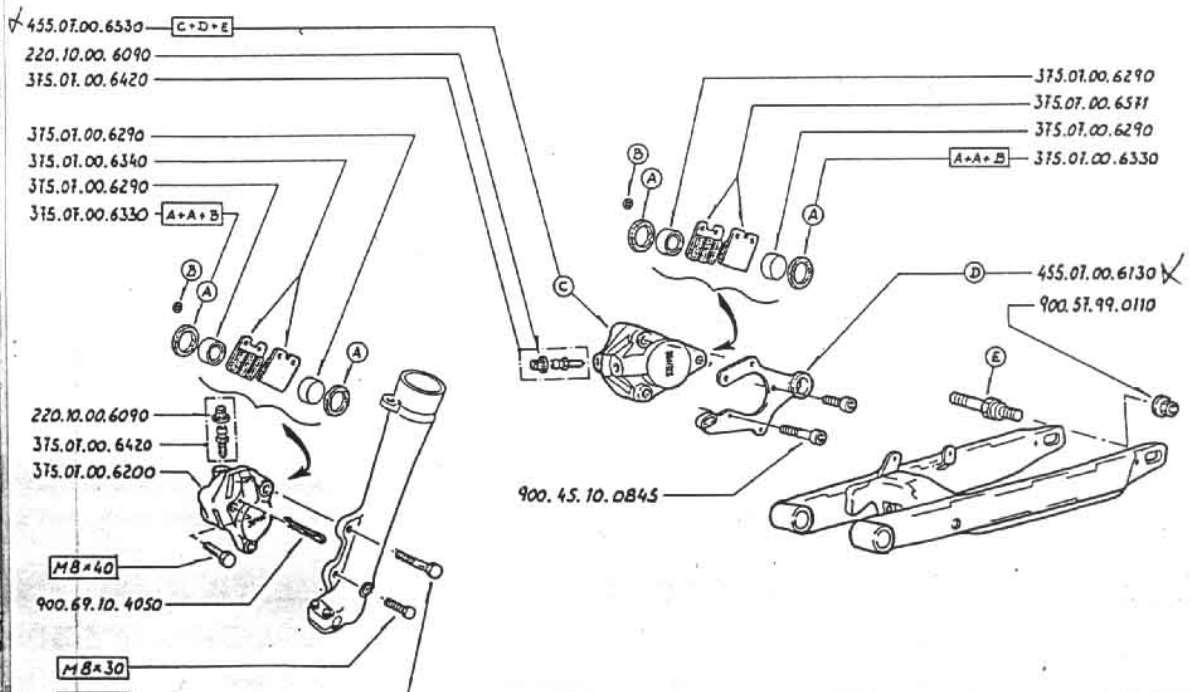

C5

5-1991

Marzocchi

455.02.00.5000 Forcella ant. cpl. Fourche avant complète ForK complet Vordere Radgabel Komplett
 455.02.00.5810 Gamba dx. cpl. Jamba droite complète Leg complete R/H Rechtes gabelbein Komplett
 455.02.00.5800 Gamba sx. cpl. Jamba gauche complète Leg complete L/H Linkes gabelbein Komplett

C9

5-1991

1991
Apr. 1991

C6

10-1991

FORAL

455.02.01.5000 Forcella ant. cpl. Fourche avant complète Fork complet Vordere Radgabel Komplett
 455.02.01.5810 Gamba dx. cpl. Jambe droite complète Leg complete R/H Rechtes gabelbein Komplett
 455.02.01.5800 Gamba sx. cpl. Jambe gauche complète Leg complete L/H Linkes gabelbein Komplett

D5

10-1991

455.07.00.5000 Ruota ant. cpl. Roue avant complète Front wheel complete Vorderrad Komplett

D5

5-1991

455.07.00.5000 Ruota ant. cpl. Roue avant complete Front wheel complete Vorderrad Komplett

D9

5-1991