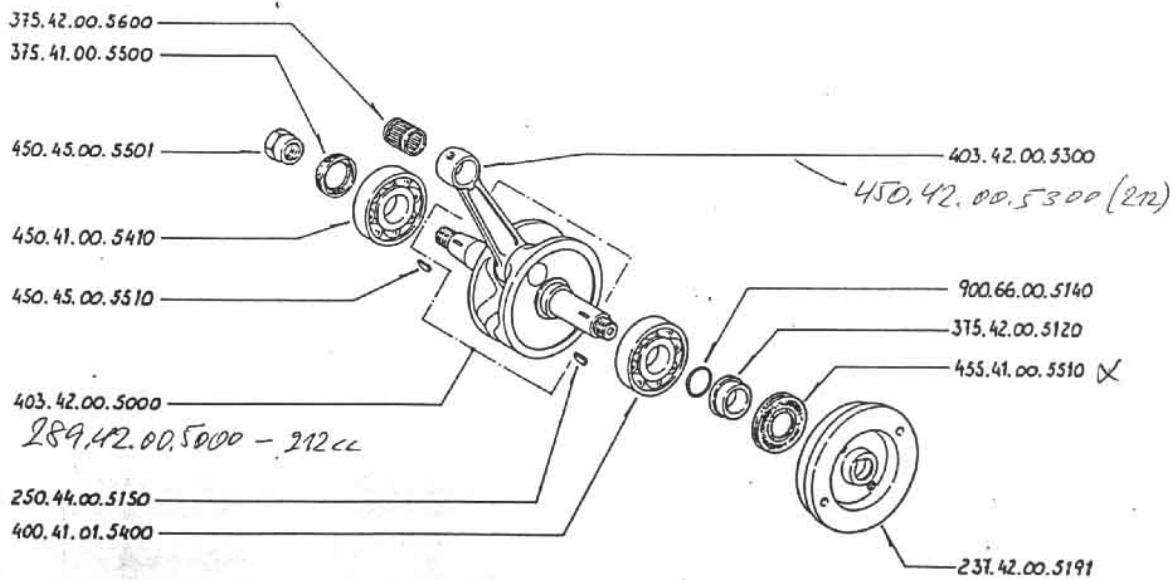

D5

10-1991

455.07.00.5000 Ruota ant. cpl. Roue avant complète Front wheel complete Vorderrad Komplett

D5

5-1991

455.07.00.5000 Ruota ant. cpl. Roue avant complete Front wheel complete Vorderrad Komplett

D9

5-1991

455.07.00.5290 Ruota post. cpl. Roue arriere complete Rear wheel complete Hinterrad Komplett.

D13

5-1991

E1

5-1991

E9

5-1991		

F13

5-1991		

G5

5 - 1991		

400.43.00.7110 Z=11
 400.43.00.7120 Z=12
 400.43.00.7130 Z=13

G13

--	--	--

H1

--	--	--