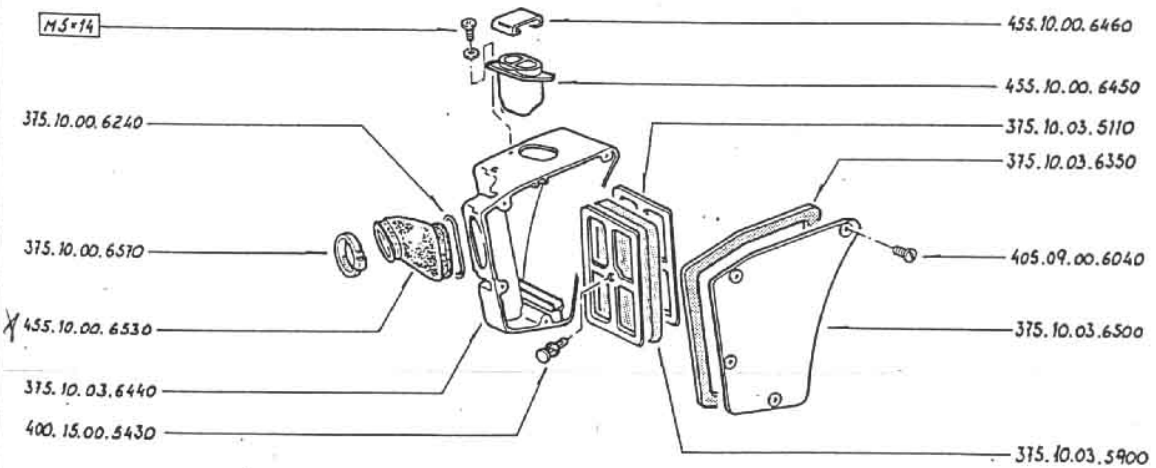

455.07.00.5290 Ruota post. cpl. Roue arriere complete Rear wheel complete Hinterrad Komplett.

D13

5-1991

E1

5-1991

E9

5-1991		

F13