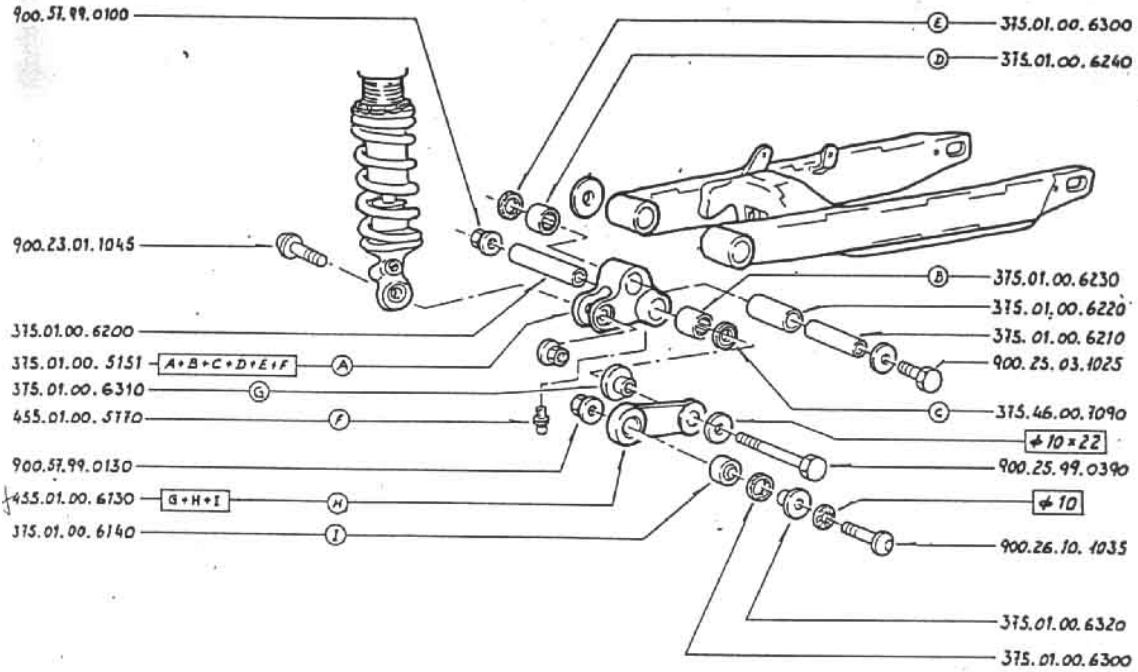

5-1997			

B9

5-1997			

B13

5-1991

C1

5-1991

455.01.00.5200 Ammortizzatore cpl. Amortisseur cpl. Rear shock absorber cpl. Hinterer Stossdämpfer Komplett

C5

5-1991

Marzocchi

455.02.00.5000 Forcella ant. cpl. Fourche avant complète ForK complet Vordere Radgabel Komplett
 455.02.00.5810 Gamba dx. cpl. Jamba droite complète Leg complete R/H Rechtes gabelbein Komplett
 455.02.00.5800 Gamba sx. cpl. Jamba gauche complète Leg complete L/H Linkes gabelbein Komplett

D5

10-1991

455.07.00.5000 Ruota ant. cpl. Roue avant complète Front wheel complete Vorderrad Komplett

D5

5-1991

455.07.00.5000 Ruota ant. cpl. Roue avant complete Front wheel complete Vorderrad Komplett

D9

5-1991

455.07.00.5290 Ruota post. cpl. Roue arriere complete Rear wheel complete Hinterrad Komplett.

D13

5-1991

E1

5-1991

E9

5-1991		

F13