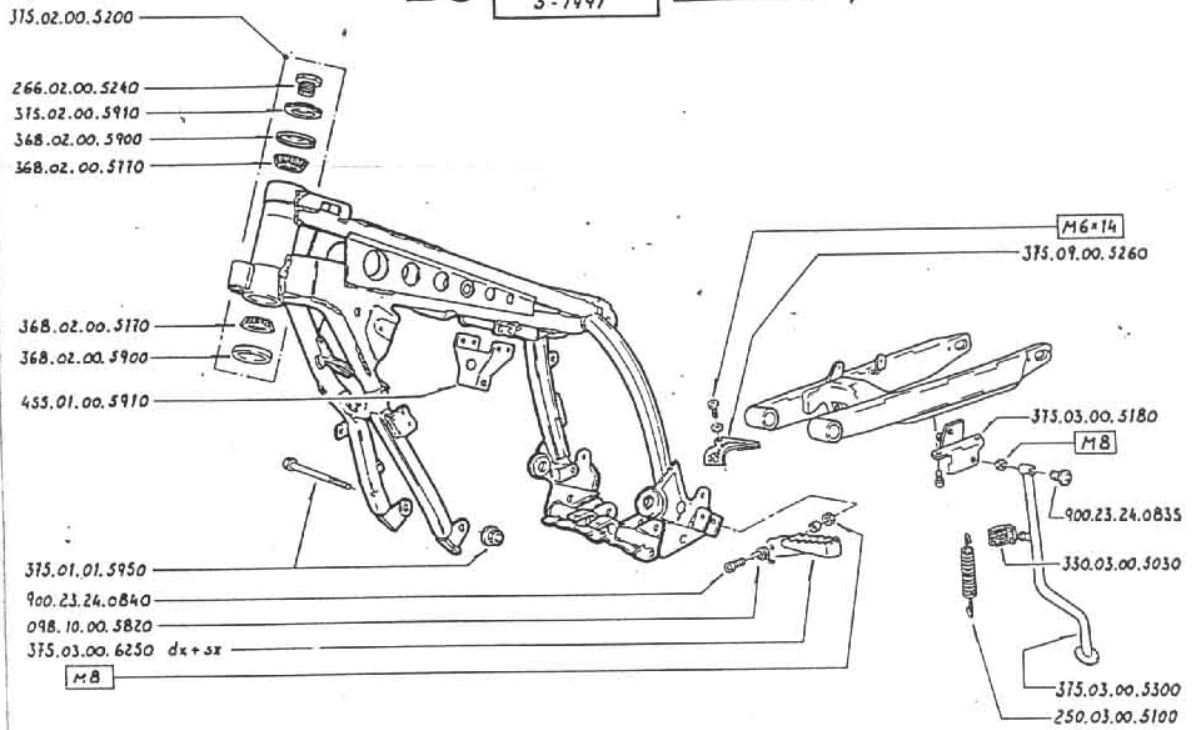

5-1997			

B9

5-1997			

B13

5-1991

C1

5-1991

455.01.00.5200 Ammortizzatore cpl. Amortisseur cpl. Rear shock absorber cpl. Hinterer Stossdämpfer Komplett

C5

5-1991

Marzocchi

455.02.00.5000 Forcella ant. cpl. Fourche avant complète ForK complet Vordere Radgabel Komplett
 455.02.00.5810 Gamba dx. cpl. Jamba droite complète Leg complete R/H Rechtes gabelbein Komplett
 455.02.00.5800 Gamba sx. cpl. Jamba gauche complète Leg complete L/H Linkes gabelbein Komplett

D5

10-1991

455.07.00.5000 Ruota ant. cpl. Roue avant complète Front wheel complete Vorderrad Komplett

D5

5-1991

455.07.00.5000 Ruota ant. cpl. Roue avant complete Front wheel complete Vorderrad Komplett

D9

5-1991

455.07.00.5290 Ruota post. cpl. Roue arriere complete Rear wheel complete Hinterrad Komplett.

D13

5-1991

E1

5-1991

E9

5-1991		

F13