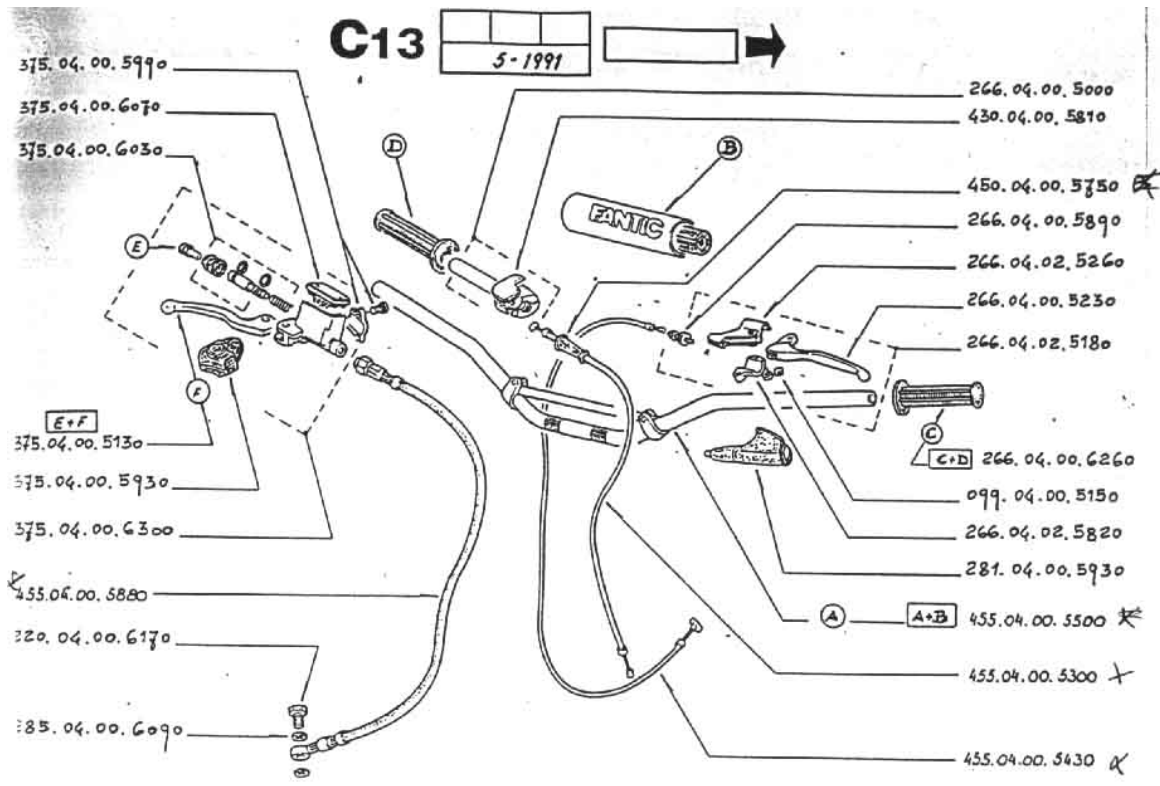

C9

5-1991

1991
Apr. 1991

C6

10-1991

FORAL

455.02.01.5000 Forcella ant. cpl. Fourche avant complète Fork complet Vordere Radgabel Komplett
 455.02.01.5810 Gamba dx. cpl. Jambe droite complète Leg complete R/H Rechtes gabelbein Komplett
 455.02.01.5800 Gamba sx. cpl. Jambe gauche complète Leg complete L/H Linkes gabelbein Komplett

D5

10-1991

455.07.00.5000 Ruota ant. cpl. Roue avant complète Front wheel complete Vorderrad Komplett

D5

5-1991

455.07.00.5000 Ruota ant. cpl. Roue avant complete Front wheel complete Vorderrad Komplett

D9

5-1991

455.07.00.5290 Ruota post. cpl. Roue arriere complete Rear wheel complete Hinterrad Komplett.

D13

5-1991

E1

5-1991

E9

5-1991		

F13

5-1991		

G5

5 - 1991		

400.43.00.7110 Z=11
 400.43.00.7120 Z=12
 400.43.00.7130 Z=13

G13

--	--	--

H1

--	--	--