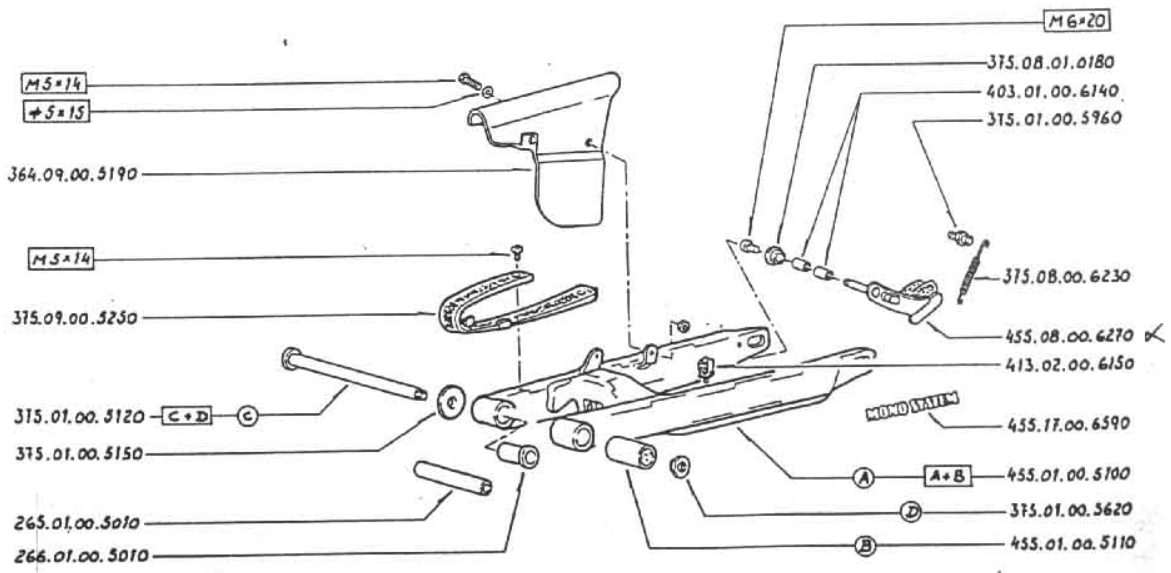

5-1997			

B9

5-1997			

B13

5-1991

C1

5-1991

455.01.00.5200 Ammortizzatore cpl. Amortisseur cpl. Rear shock absorber cpl. Hinterer Stossdämpfer Komplett

C5

5-1991

Marzocchi

455.02.00.5000 Forcella ant. cpl. Fourche avant complète ForK complet Vordere Radgabel Komplett
 455.02.00.5810 Gamba dx. cpl. Jamba droite complète Leg complete R/H Rechtes gabelbein Komplett
 455.02.00.5800 Gamba sx. cpl. Jamba gauche complète Leg complete L/H Linkes gabelbein Komplett

D5

10-1991

455.07.00.5000 Ruota ant. cpl. Roue avant complète Front wheel complete Vorderrad Komplett

D5

5-1991

455.07.00.5000 Ruota ant. cpl. Roue avant complete Front wheel complete Vorderrad Komplett

D9

5-1991

455.07.00.5290 Ruota post. cpl. Roue arriere complete Rear wheel complete Hinterrad Komplett.

D13

5-1991

E1

5-1991

E9

5-1991		

F13