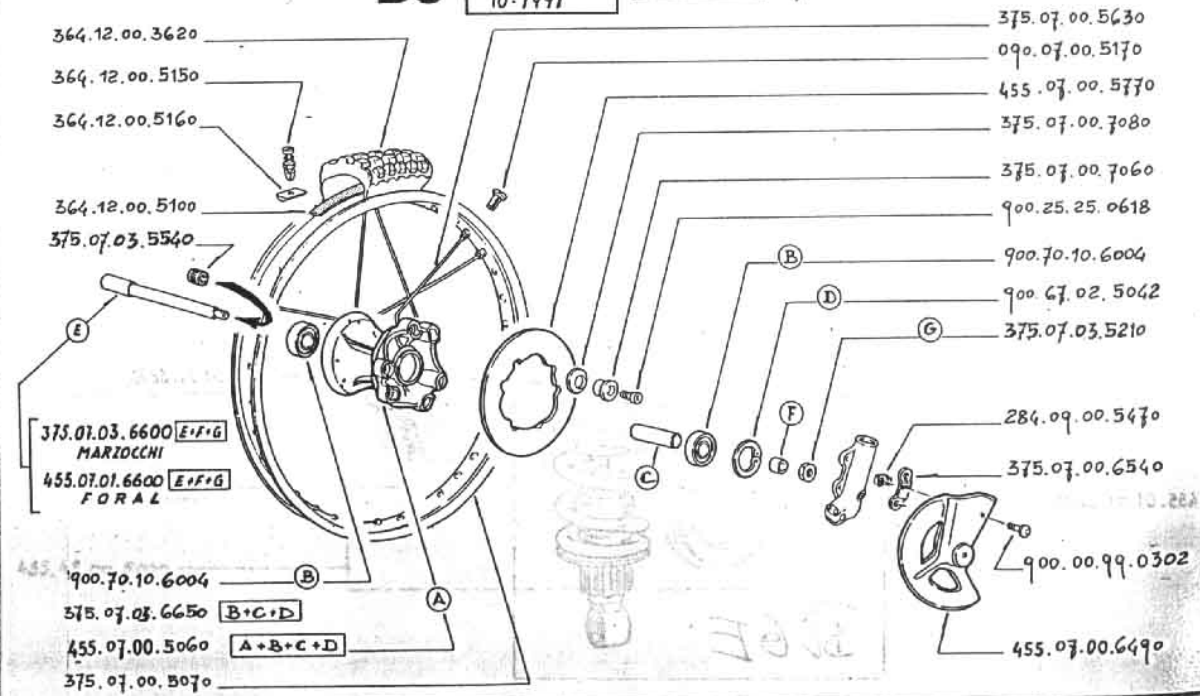

C9

5-1991

1991
Apr. 1991

C6

10-1991

FORAL

455.02.01.5000 Forcella ant. cpl. Fourche avant complète Fork complet Vordere Radgabel Komplett
 455.02.01.5810 Gamba dx. cpl. Jambe droite complète Leg complete R/H Rechtes gabelbein Komplett
 455.02.01.5800 Gamba sx. cpl. Jambe gauche complète Leg complete L/H Linkes gabelbein Komplett

D5

10-1991

455.07.00.5000 Ruota ant. cpl. Roue avant complète Front wheel complete Vorderrad Komplett

D5

5-1991

455.07.00.5000 Ruota ant. cpl. Roue avant complete Front wheel complete Vorderrad Komplett

D9

5-1991

455.07.00.5290 Ruota post. cpl. Roue arriere complete Rear wheel complete Hinterrad Komplett.

D13

5-1991

E1

5-1991

E9

5-1991		

F13