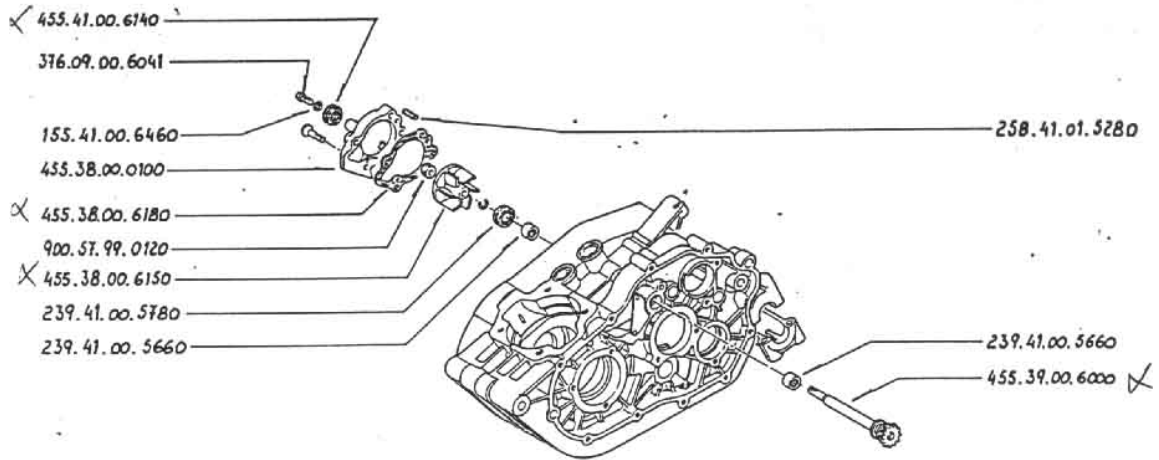

D5

10-1991

455.07.00.5000 Ruota ant. cpl. Roue avant complète Front wheel complete Vorderrad Komplett

D5

5-1991

455.07.00.5000 Ruota ant. cpl. Roue avant complete Front wheel complete Vorderrad Komplett

D9

5-1991

455.07.00.5290 Ruota post. cpl. Roue arriere complete Rear wheel complete Hinterrad Komplett.

D13

5-1991

E1

5-1991

E9

5-1991		

F13

5-1991		

G5

5 - 1991		

400.43.00.7110 Z=11
 400.43.00.7120 Z=12
 400.43.00.7130 Z=13

G13

--	--	--

H1

--	--	--