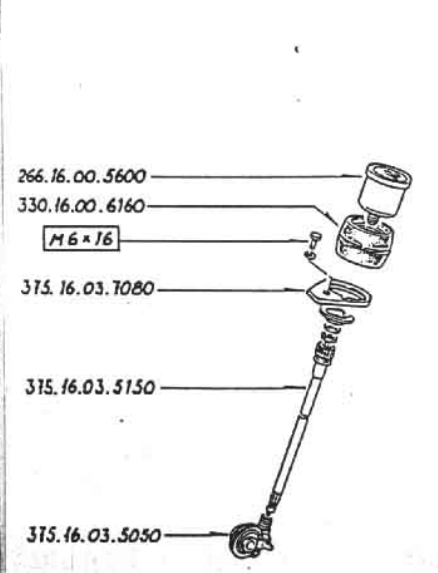

D5

10-1991

455.07.00.5000 Ruota ant. cpl. Roue avant complète Front wheel complete Vorderrad Komplett

D5

5-1991

455.07.00.5000 Ruota ant. cpl. Roue avant complete Front wheel complete Vorderrad Komplett

D9

5-1991

455.07.00.5290 Ruota post. cpl. Roue arriere complete Rear wheel complete Hinterrad Komplett.

D13

5-1991

E1

5-1991

E9

5-1991		

F13

5-1991		

G5

5 - 1991		

400.43.00.7110 Z=11
 400.43.00.7120 Z=12
 400.43.00.7130 Z=13

G13

--	--	--

H1

--	--	--