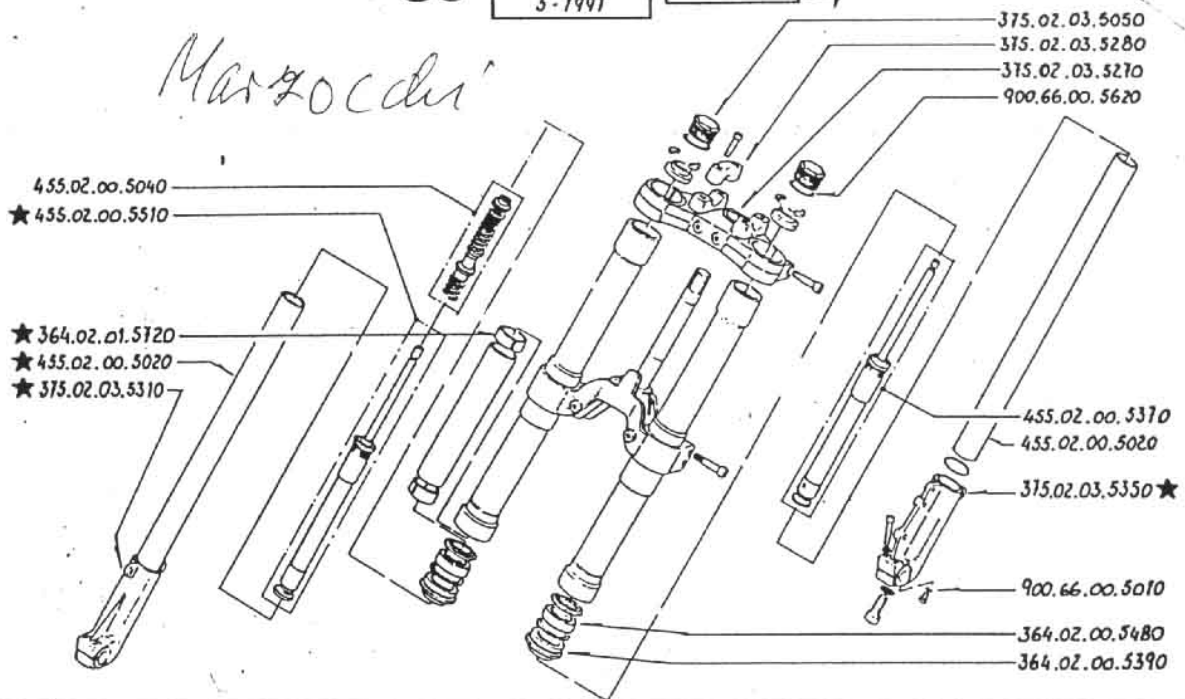

5-1997			

B9

5-1997			

B13

5-1991

C1

5-1991

455.01.00.5200 Ammortizzatore cpl. Amortisseur cpl. Rear shock absorber cpl. Hinterer Stossdämpfer Komplett

C5

5-1991

Marzocchi

455.02.00.5000 Forcella ant. cpl. Fourche avant complète ForK complet Vordere Radgabel Komplett
 455.02.00.5810 Gamba dx. cpl. Jamba droite complète Leg complete R/H Rechtes gabelbein Komplett
 455.02.00.5800 Gamba sx. cpl. Jamba gauche complète Leg complete L/H Linkes gabelbein Komplett

D5

10-1991

455.07.00.5000 Ruota ant. cpl. Roue avant complète Front wheel complete Vorderrad Komplett

D5

5-1991

455.07.00.5000 Ruota ant. cpl. Roue avant complete Front wheel complete Vorderrad Komplett

D9

5-1991

455.07.00.5290 Ruota post. cpl. Roue arriere complete Rear wheel complete Hinterrad Komplett.

D13

5-1991

E1

5-1991

E9

5-1991		

F13