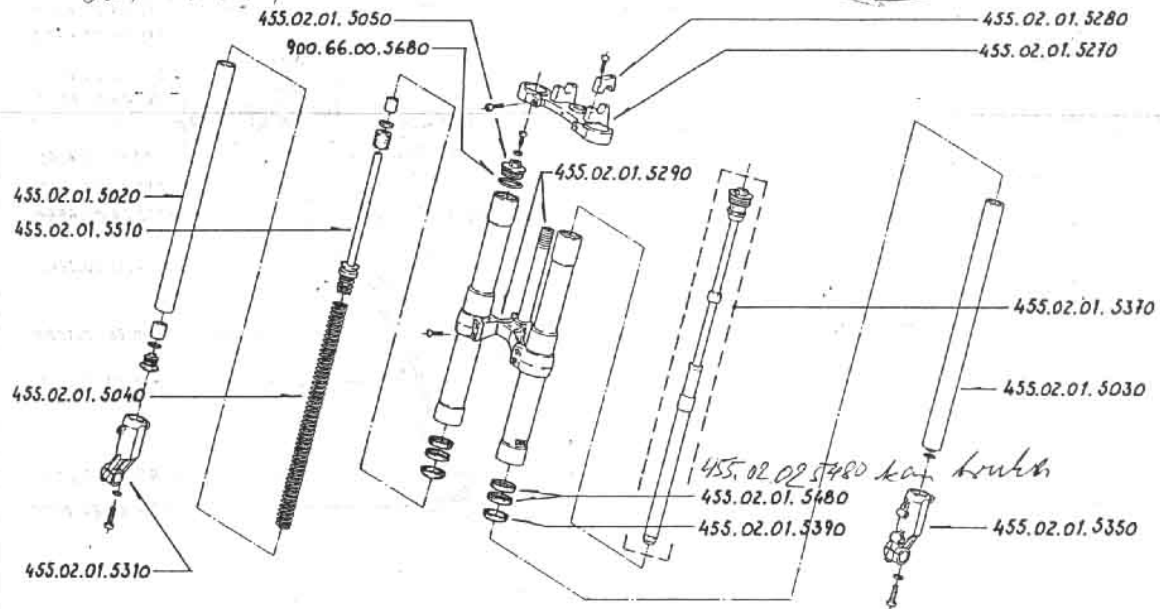

C9

5-1991

1991
Apr. 1991

C6

10-1991

FORAL

455.02.01.5000 Forcella ant. cpl. Fourche avant complète Fork complet Vordere Radgabel Komplett
 455.02.01.5810 Gamba dx. cpl. Jambe droite complète Leg complete R/H Rechtes gabelbein Komplett
 455.02.01.5800 Gamba sx. cpl. Jambe gauche complète Leg complete L/H Linkes gabelbein Komplett

D5

10-1991

455.07.00.5000 Ruota ant. cpl. Roue avant complète Front wheel complete Vorderrad Komplett

D5

5-1991

455.07.00.5000 Ruota ant. cpl. Roue avant complete Front wheel complete Vorderrad Komplett

D9

5-1991