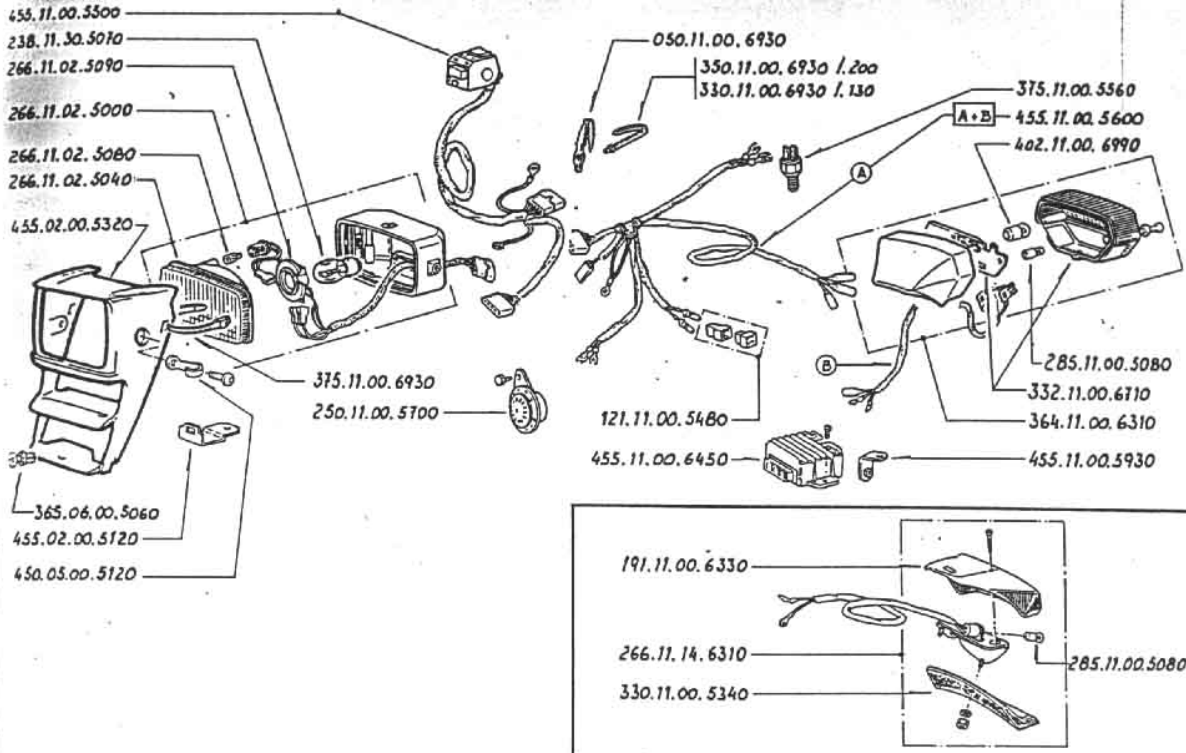

D5

10-1991

455.07.00.5000 Ruota ant. cpl. Roue avant complète Front wheel complete Vorderrad Komplett

D5

5-1991

455.07.00.5000 Ruota ant. cpl. Roue avant complete Front wheel complete Vorderrad Komplett

D9

5-1991

455.07.00.5290 Ruota post. cpl. Roue arriere complete Rear wheel complete Hinterrad Komplett.

D13

5-1991

E1

5-1991

E9

5-1991		

F13