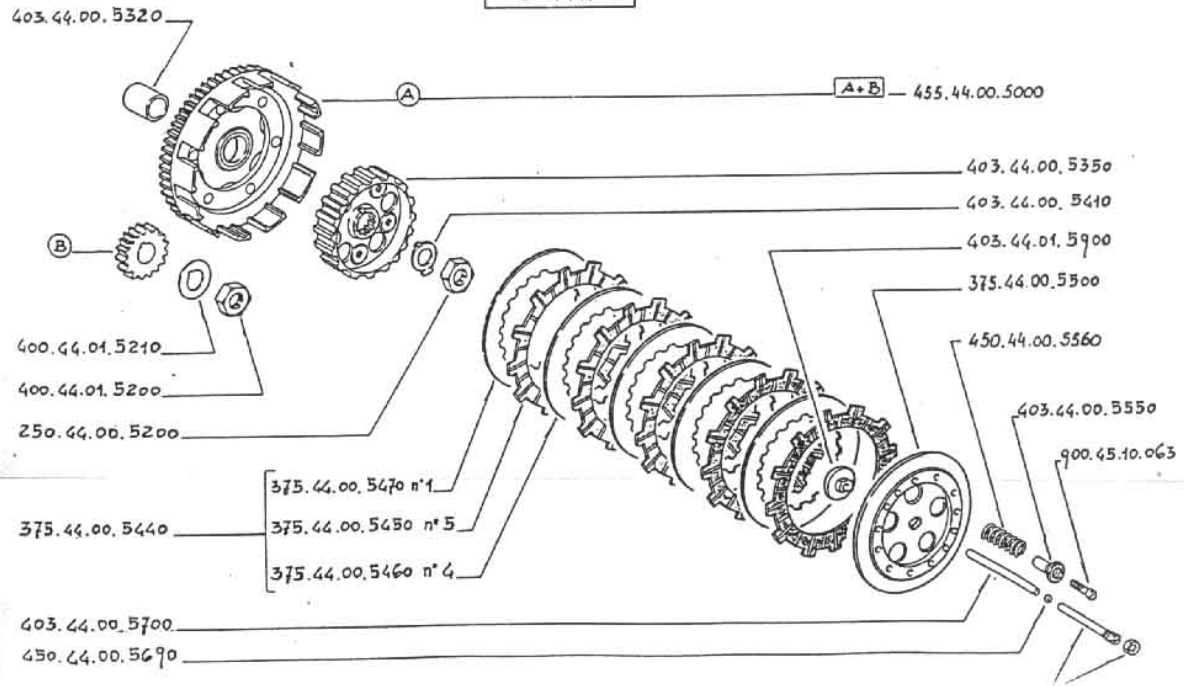

D5

10-1991

455.07.00.5000 Ruota ant. cpl. Roue avant complète Front wheel complete Vorderrad Komplett

D5

5-1991

455.07.00.5000 Ruota ant. cpl. Roue avant complete Front wheel complete Vorderrad Komplett

D9

5-1991

455.07.00.5290 Ruota post. cpl. Roue arriere complete Rear wheel complete Hinterrad Komplett.

D13

5-1991

E1

5-1991

E9

5-1991		

F13

5-1991		

G5

5 - 1991		

400.43.00.7110 Z=11
 400.43.00.7120 Z=12
 400.43.00.7130 Z=13

G13

--	--	--

H1

--	--	--