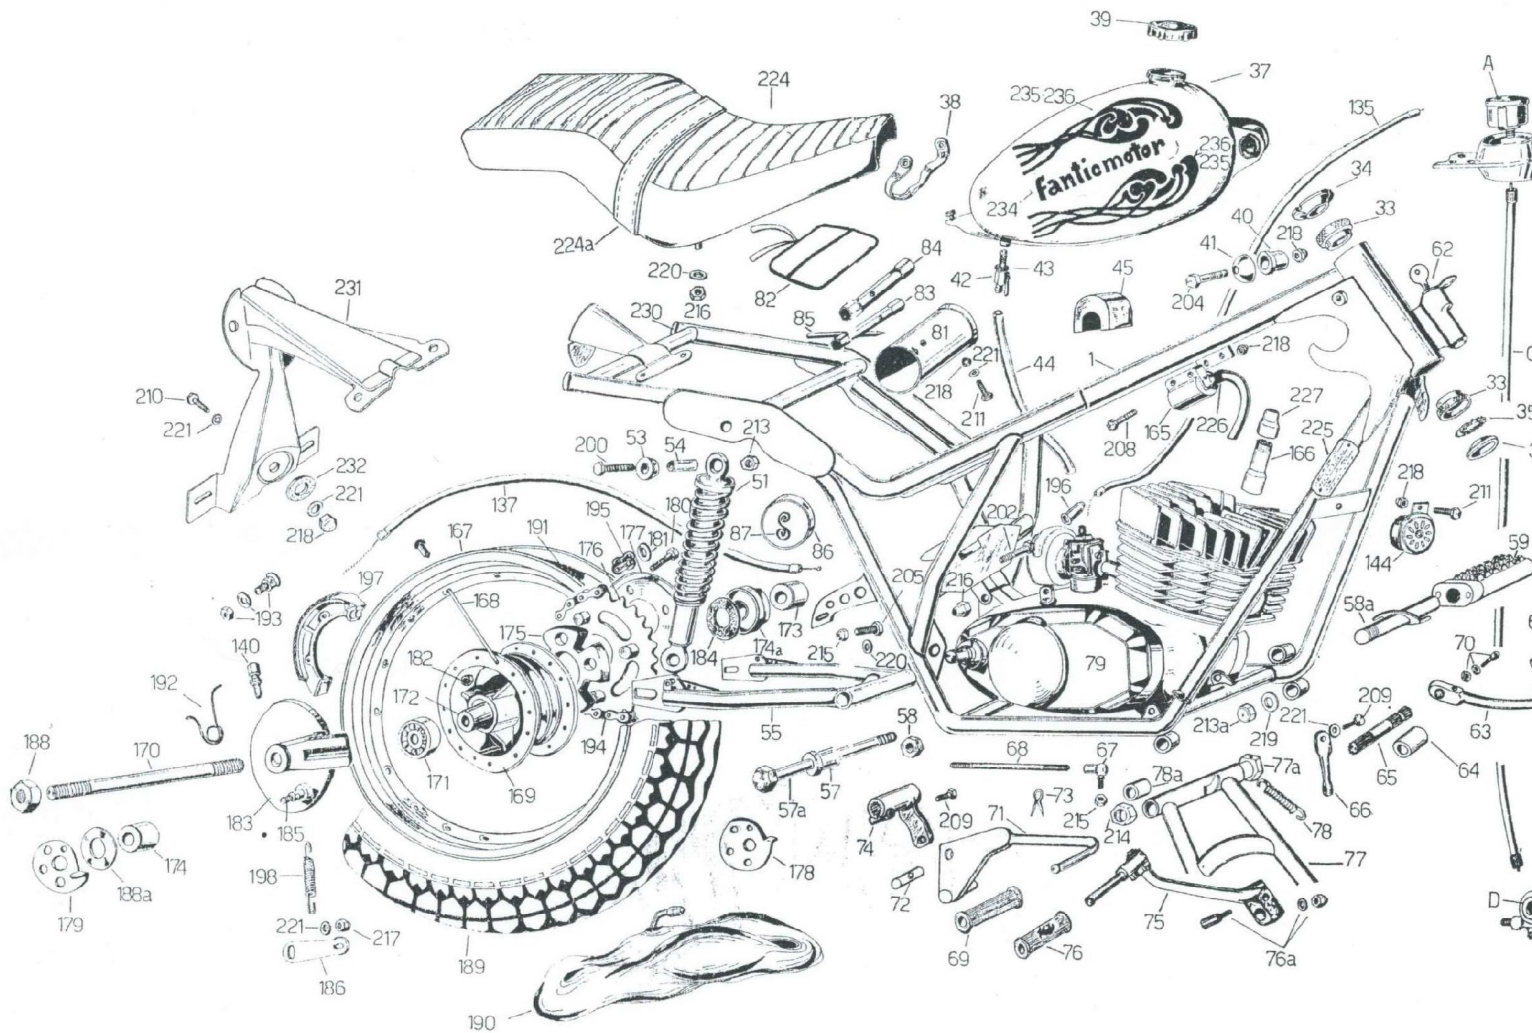

4032 LINTORF/DUESSELDORF - GERMANIA

DEALER

N. Fig.	Part. N.	Description	Q.ty	N. Fig.	Part. N.	Description	Q.ty
1	134.01.5000	Frame complete	1	—	134.09.5500	Front mudguard complete	1
—	130.02.5002	Front fork complete	1	30	134.09.5000	Front mudguard bare	1
—	130.02.5810	Fork leg complete R/H	1	31	101.09.5020	Bracket	2
—	130.02.5800	Fork leg complete L/H	1	32	130.10.5760	Rubber bush	1
2	130.02.5270	Upper fork yoke	1	—	090.02.5200	Steering race set complete	1
3	130.02.5291	Lower fork yoke	1	33	090.02.5230	Cup	2
4	130.02.5022	Upper fork leg	2	34	090.02.5220	Upper cone	1
5	130.02.5313	Fork tube lower R/H	1	35	090.02.5260	Ball cage bearing	2
6	130.02.5353	Fork tube lower L/H	1	36	090.02.5210	Lower cone	1
7	130.02.5044	Fork spring	2	37	130.05.5000	Fuel tank	1
8	090.02.5391	Rubber dust cover	1	38	090.05.5180	Rubber strap - fuel tank	1
9	090.14.6111	Front fork decal. R/H	1	39	101.05.5010	Fuel tank cap	1
10	090.14.6100	Front fork decal. L/H	1	40	090.05.5020	Silentblock	2
11	091.02.5480	Oil seal SM 30/47	2	41	020.05.5080	Silentblock	2
12	091.02.5330	Cable holder	2	42	104.05.5051	Fuel tap	1
13	091.02.5372	Fork spring retainer-bare	2	43	020.05.5060	Washer	1
14	091.02.5552	Plunger	2	44	072.05.5100	Fuel pipe	1
15	091.02.5431	Bush	2	45	130.10.6030	Rubber pad	1
16	091.02.5610	Circlip	2	46	131.09.5011	Rear mudguard	1
17	091.02.5571	Fork spring retainer	2	47	130.14.6020	Decal. chopper - front mudguard	1
18	091.02.5591	Washer	2	48	091.10.5930	Silentblock	2
19	091.02.5561	Oil filler tube	2	48a	102.10.5930	Silentblock	2
20	091.02.5470	Rubber washer	2	49	091.10.5960	Discs antivibration	2
21	091.02.5582	Fork spring	2	49a	092.10.5960	Discs antivibration	2
22	091.02.5052	Fork leg cap	2	50	072.10.5651	Glass retro-vision	1
23	091.02.5620	Cap washer	2	51	130.01.5200	Rear shock absorber	2
24	090.02.5240	Fork column nut	1	52	130.01.5210	Silentblock	8
25	090.02.5250	Washer	1	53	130.01.5220	Bush	4
26	090.02.5280	Handlebar clamp	2	54	134.09.5191	Chain guard cpl	1
27	131.02.5320	Headlamp bracket complete	2	55	130.01.5101	Rear swing arm	1
28	130.02.5540	Clamp	2	57	090.01.5110	Bush	2
29	TCEI 8x40	Allen screw	4	57a	130.01.5120	Swing arm axle	1