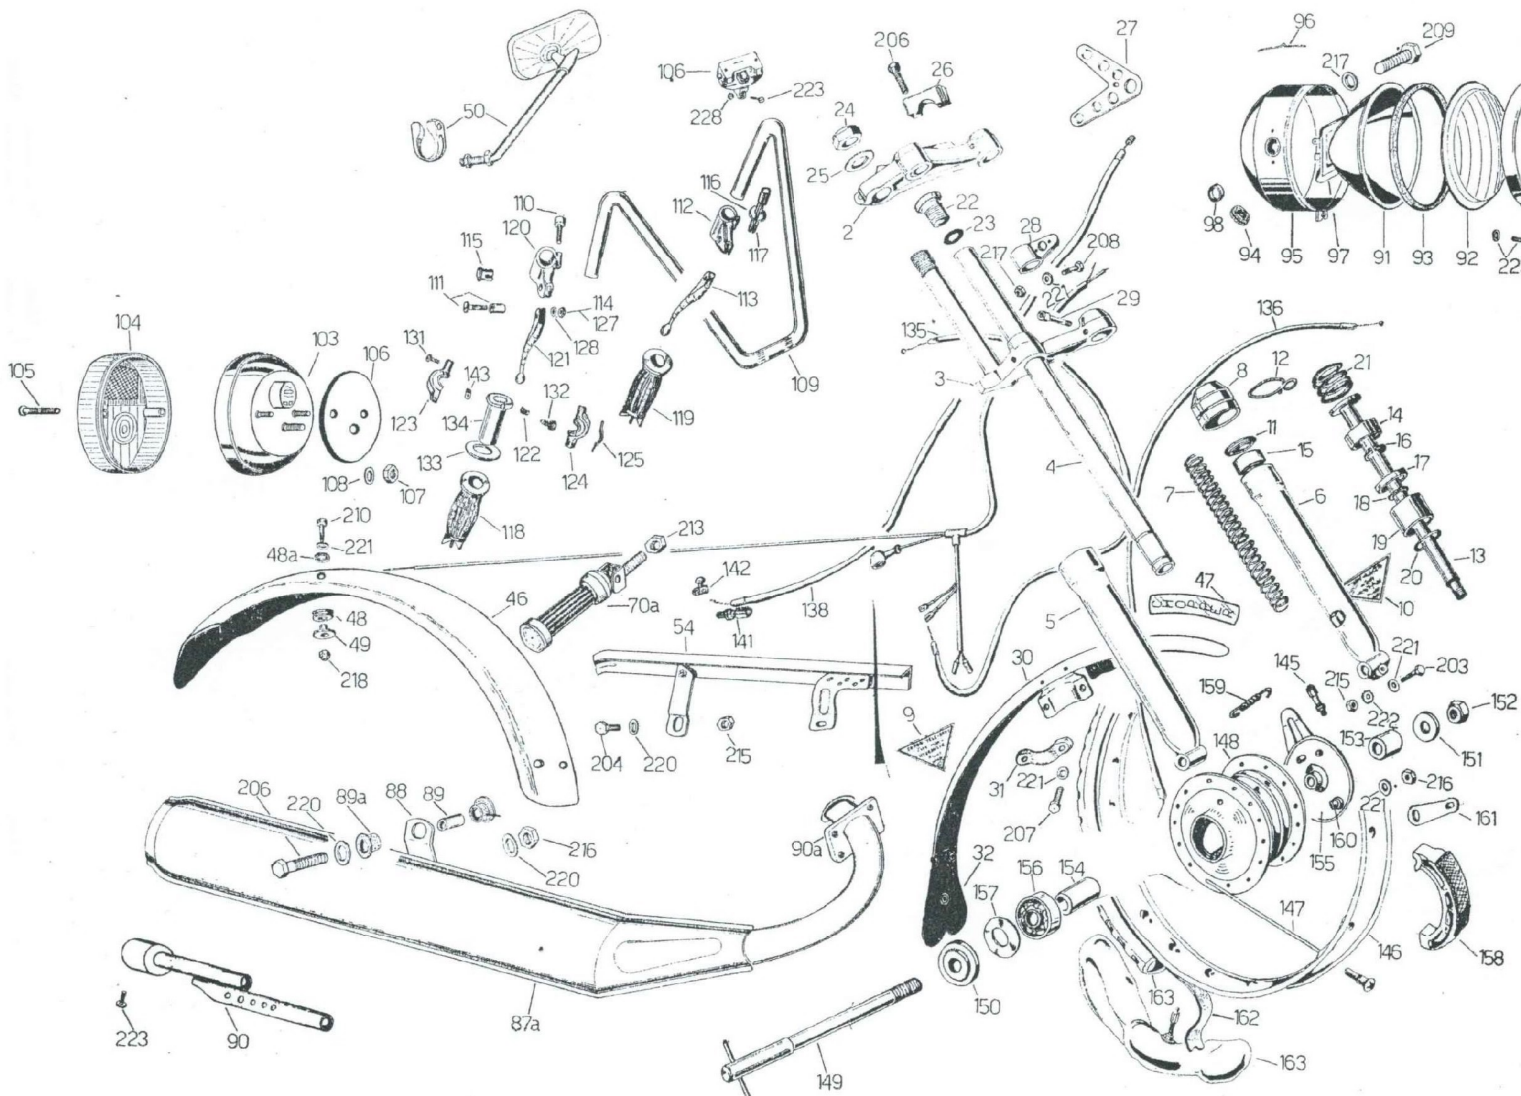

N. Fig.	Part. N.	Description	Q.ty	N. Fig.	Part. N.	Description	Q.ty
58	090.01.5131	Wheel spindle nut	1	85	030.06.5500	Tommy bar	1
58a	131.03.6030	Front footrests complete	2	86	130.06.5050	Toolbox cover	1
59	131.03.6020	Rubber footrests	2	87	130.06.5250	Toolbox cover ornament	2
62	072.02.5151	Anti-theft	1	87a	134.13.5100	Silencer complete	1
63	130.13.5080	Gear lever	1	88	120.13.5130	Silencer-bracket	1
64	130.01.5300	Bush	1	89	120.10.6830	Silencer bracket - bush	1
65	130.01.5310	Gear lever cotten pin	1	89a	120.10.6820	Rubber for silentblock	2
66	130.01.5320	Gear lever-bar	1	90	134.13.5190	Terminal - silencer	1
67	050.02.5500	Ball joint	2	90a	102.13.5120	Flange - silencer	1
68	135.01.5330	Tie rod	1	—	134.11.6000	Headlamp assembly - complete	1
69	091.10.5892	Gear lever rubber	2	91	123.11.5030	Sealed beam	1
70	130.13.5380	Gear change lever	1	92	123.11.5020	Headlamp glass	1
70a	131.03.6200	Rear footrests complete	2	93	100.11.5260	Rubber gasket	1
71	131.03.5140	Rear brake pedal	1	94	103.11.5160	Rubber grummet	1
72	131.04.5150	Bush	1	95	134.11.5100	Headlamp body	1
73	C 3x30	Split pin	1	95a	103.11.5050	Headlamp rim	1
74	135.13.5350	Control lever	1	96	060.11.5060	Spring	3
75	095.13.5090	Kick start	1	97	123.11.5090	Lamp-holder	1
76	091.10.5740	Rubber - kick start	1	98	102.01.5010	Bush	2
76a	072.10.5730	Key - kick start	1	102	060.11.5500	Light switch	1
77	134.03.5300	Prop stand	1	—	134.11.6310	Tail lamp complete	1
77a	134.03.5180	Prop stand axle	1	103	131.11.5321	Tail lamp body with rubber cable	1
78	131.03.5100	Spring	1	104	131.11.5330	Tail lamp glass	1
78a	010.01.5110	Bush	2	105	TC 4x40	Bolt	2
79	134.13.5670	Engine unit	1	106	131.11.5410	Rubber pad	1
80	090.01.5010	Bush engine	6	107	D 6 AB	Nut	2
81	130.06.5200	Toolbox complete	1	108	RP 6	Washer	2
82	090.06.5351	Envelope	1	109	130.04.5501	Handlebar	1
83	030.06.5130	Box spanner 10x13	1	—	090.04.5182	Clutch lever assembly	1
84	030.06.5210	Box spanner 19x21	1	110	TC 5x16	Bolt	4