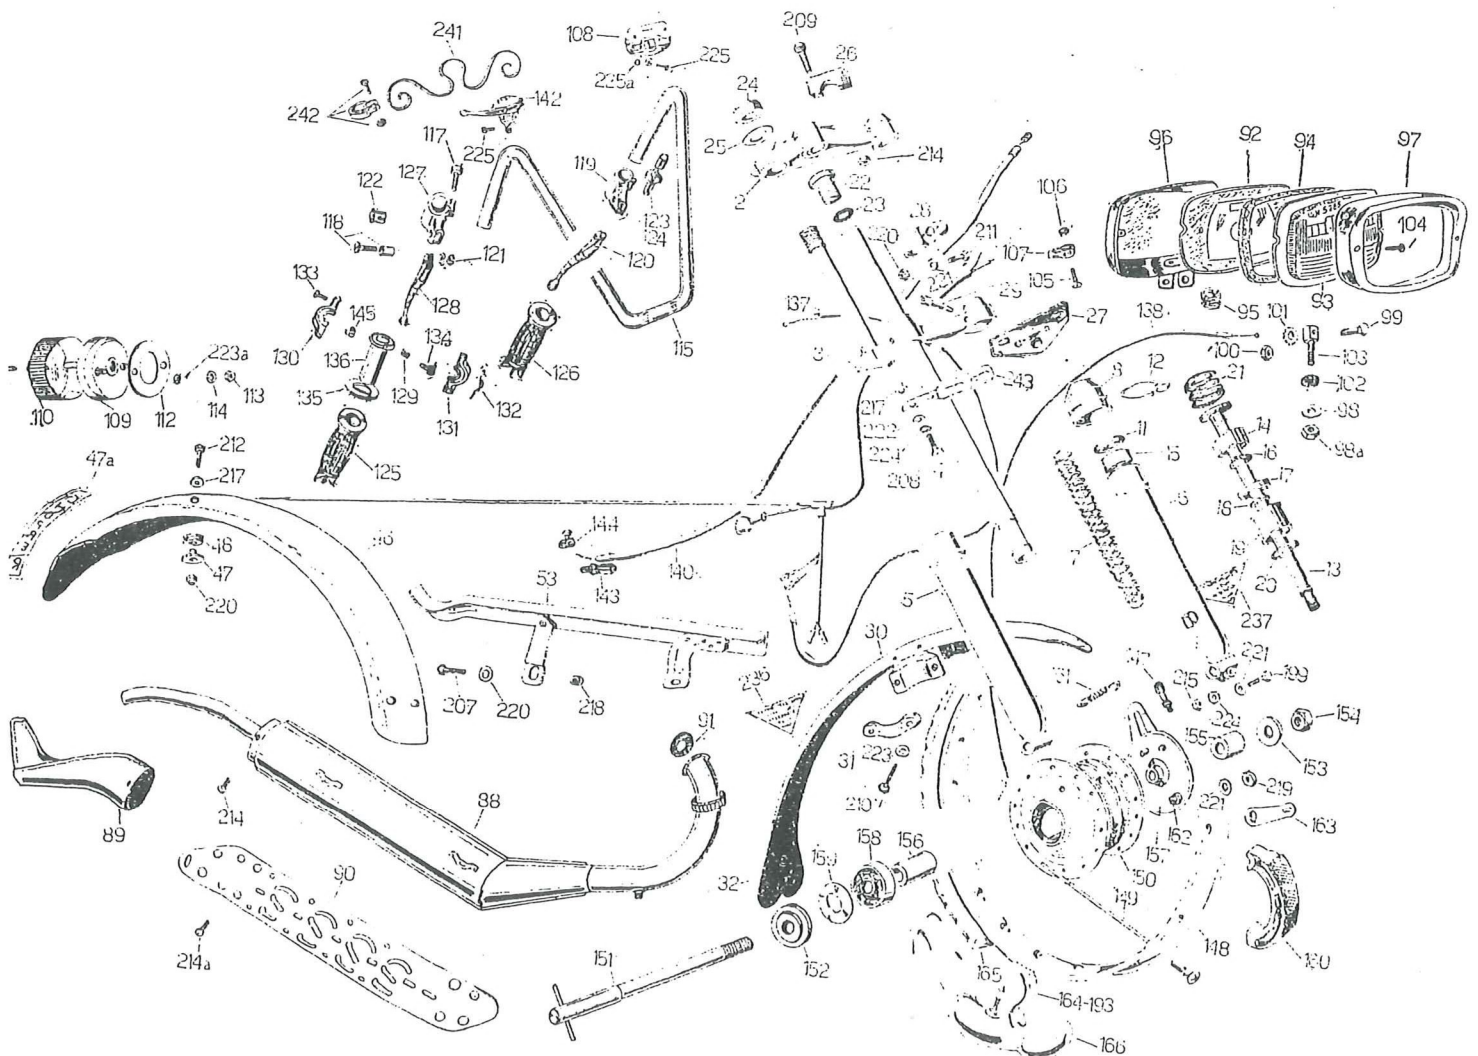

N. Fig.	Part. N.	Descrizione	Q.tà	N. Fig.	Part. N.	Descrizione	Q.tà
62	130.03.6050	Footrest - cap	8	96	130.11.5100	Headlamp body	1
63	C 3 x 30	Split pin	4	97	130.11.5050	Headlamp rim	1
64	130.13.5080	Gear lever	1	98	RP 10	Washer	1
65	130.01.5300	Bush	1	98a	D 10	Nut	1
66	130.01.5310	Gear lever cotter pin	1	99	TE 8 x 75	Bolt	1
67	130.01.5320	Gear lever - bar	1	100	D 8	Nut	1
68	050.02.5500	Ball joint	2	101	RG 8	Lock washer	1
69	135.01.5330	Tie rod	1	102	130.10.6820	Rubber silentblock	1
70	091.10.5892	Gear lever rubber	2	103	130.11.6060	Joint - fixing	1
71	130.13.5380	Gear change lever	1	104	103.11.5070	Bolt	2
72	010.02.5140	Pin	4	105	130.11.5080	Bolt	2
73	130.03.5140	Rear brake pedal	1	106	D 5	Nut	2
74	060.07.6310	Bush	1	107	130.11.6040	Clip	2
75	130.13.5350	Control lever	1	108	060.11.5500	Light switch	1
78	130.03.5300	Prop stand	1	—	133.11.6310	Tail lamp complete	1
79	030.03.5100	Spring	1	109	133.11.6700	Tail lamp body	1
80	133.13.5600	Engine unit	1	110	133.11.6330	Tail lamp glass	1
81	130.06.5200	Toolbox cylinder	1	111	133.11.6720	Bolt	2
82	090.06.5200	Toolbox complete	1	112	133.11.5410	Rubber pad	1
83	030.06.5130	Box spanner 10 x 13	1	113	D 5	Nut	2
84	030.06.5210	Box spanner 19 x 21	1	114	RP 5	Plain washer	2
85	030.06.5500	Tommy bar	1	115	130.04.5501	Handlebar	1
86	030.06.5050	Toolbox cover	1	—	090.04.5181	Clutch lever assembly	1
87	130.06.5250	Toolbox cover ornament	1	117	TC 5 x 16	Bolt	4
—	135.13.5100	Silencer complete	1	118	090.04.5140	Bolt	2
88	135.13.5360	Silencer - bare	1	119	090.04.5260	Clutch lever body	1
89	130.13.5370	Silencer - end piece	1	120	090.04.5230	Clutch lever	1
90	135.13.5110	Muffler mask	1	121	090.04.5720	Nut	1
91	M 6 - 11	Exhaust gasket	1	122	090.04.5150	Nipple	2
—	133.11.6001	Headlamp assembly complete	1	123	090.04.5280	Plain washer - adjuster	2
92	130.11.5030	Sealed beam	1	124	090.04.5270	Lock nut	2
93	130.11.5020	Headlamp glass	1	125	130.04.5200	Handlebar grip R-H	1
94	130.11.5260	Rubber gasket	1	126	130.04.5210	Handlebar grip L-H	1
95	130.11.5160	Rubber grommet	1	—	090.04.5101	Front brake assembly complete	1